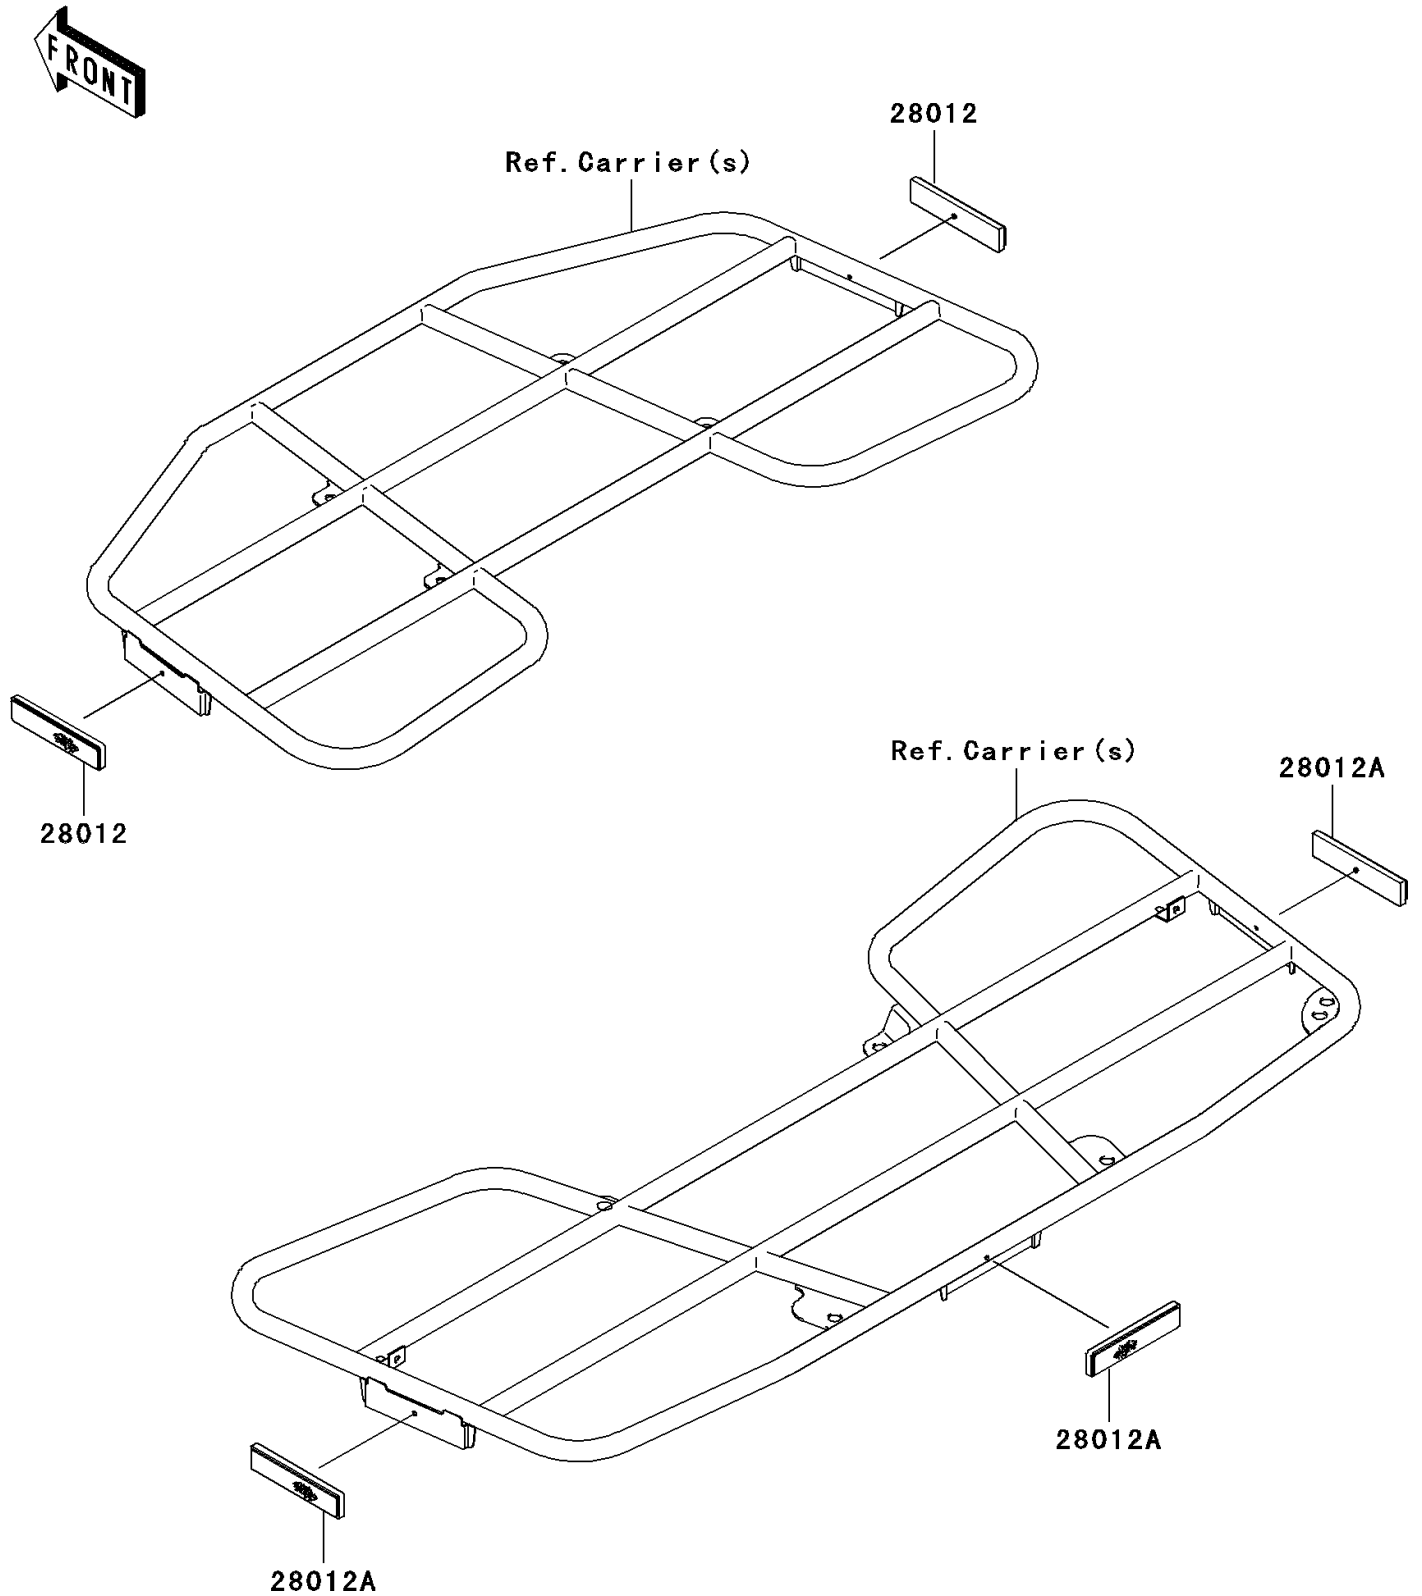

2007 Brute Force 750 4x4i

PARTS DIAGRAM

Reflectors

F2790

2007 Brute Force 750 4x4i

PARTS LIST

Reflectors

ITEM NAME

PART NUMBER

QUANTITY
