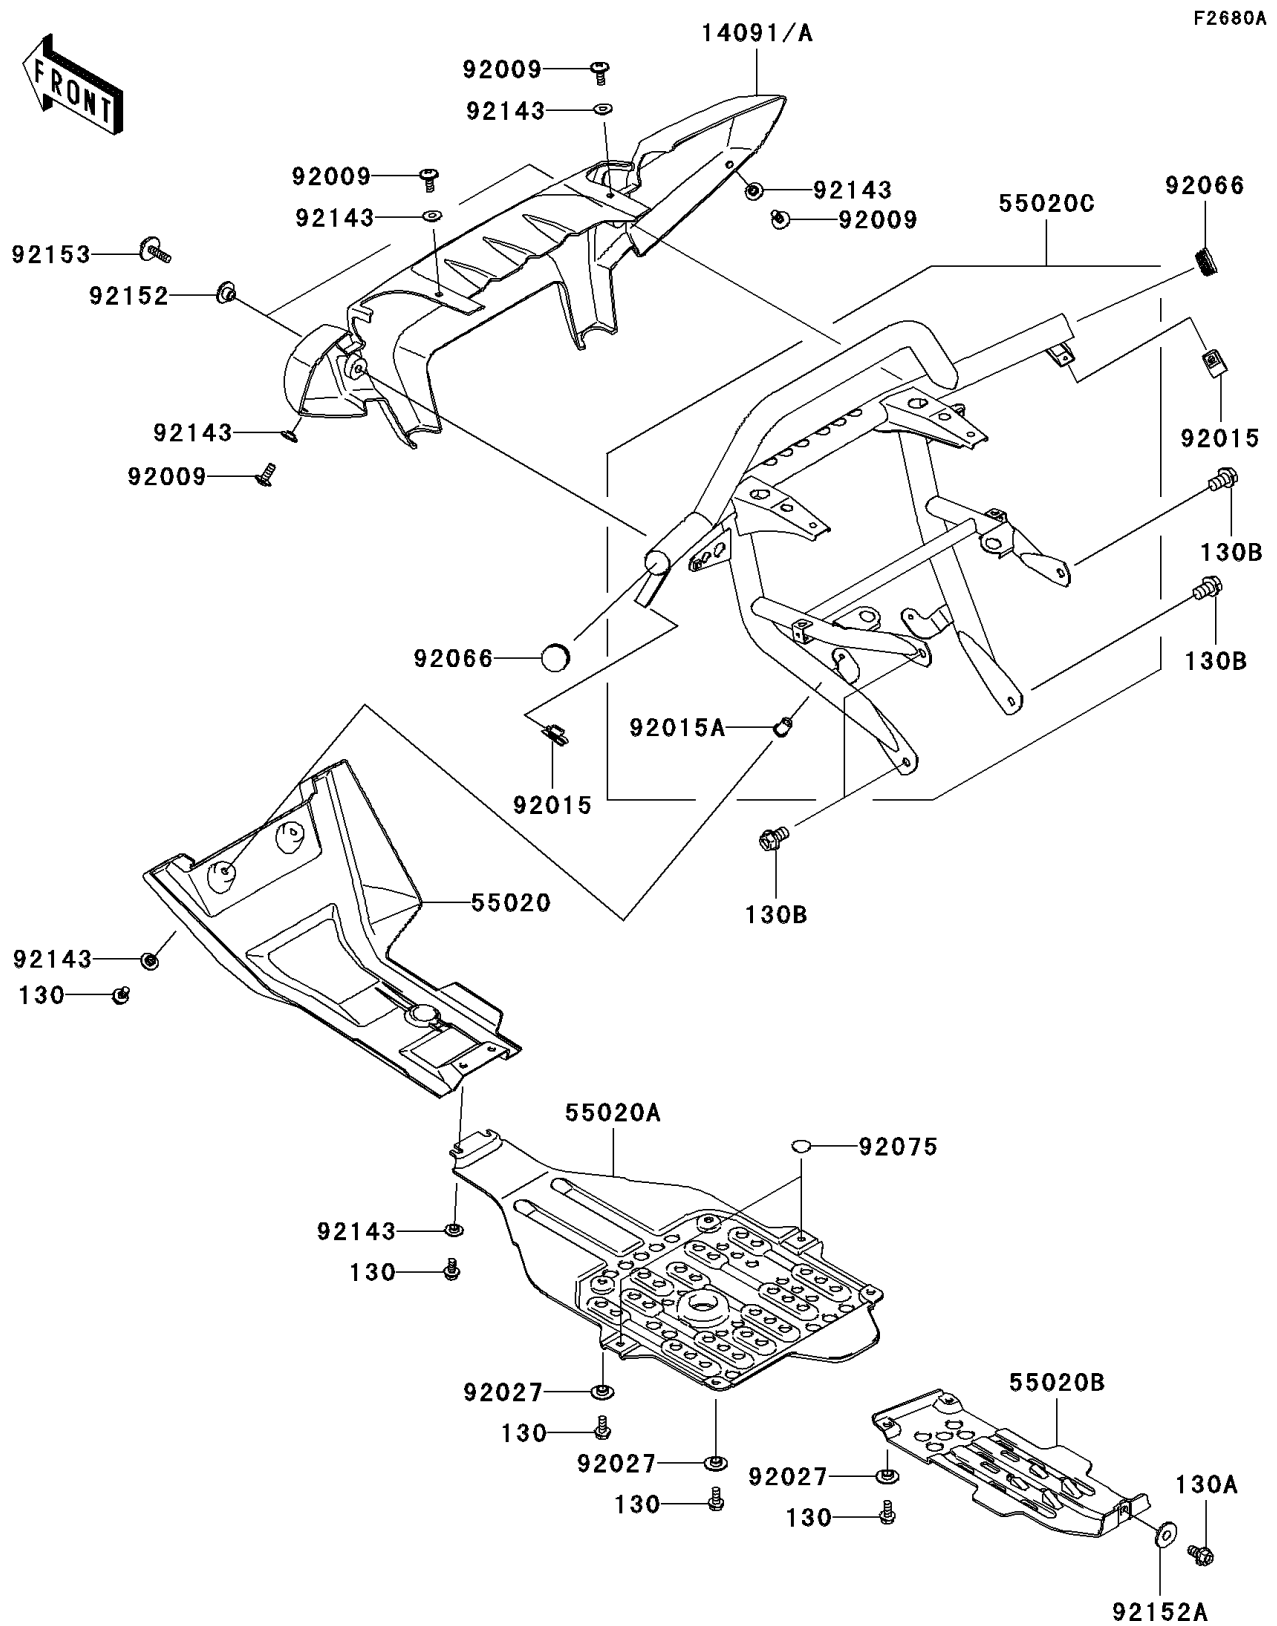

2007 Brute Force 750 4x4i

PARTS DIAGRAM

Guard(s)(B7F/B7FA)

2007 Brute Force 750 4x4i

PARTS LIST

Guard(s)(B7F/B7FA)

ITEM NAME

PART NUMBER

QUANTITY
