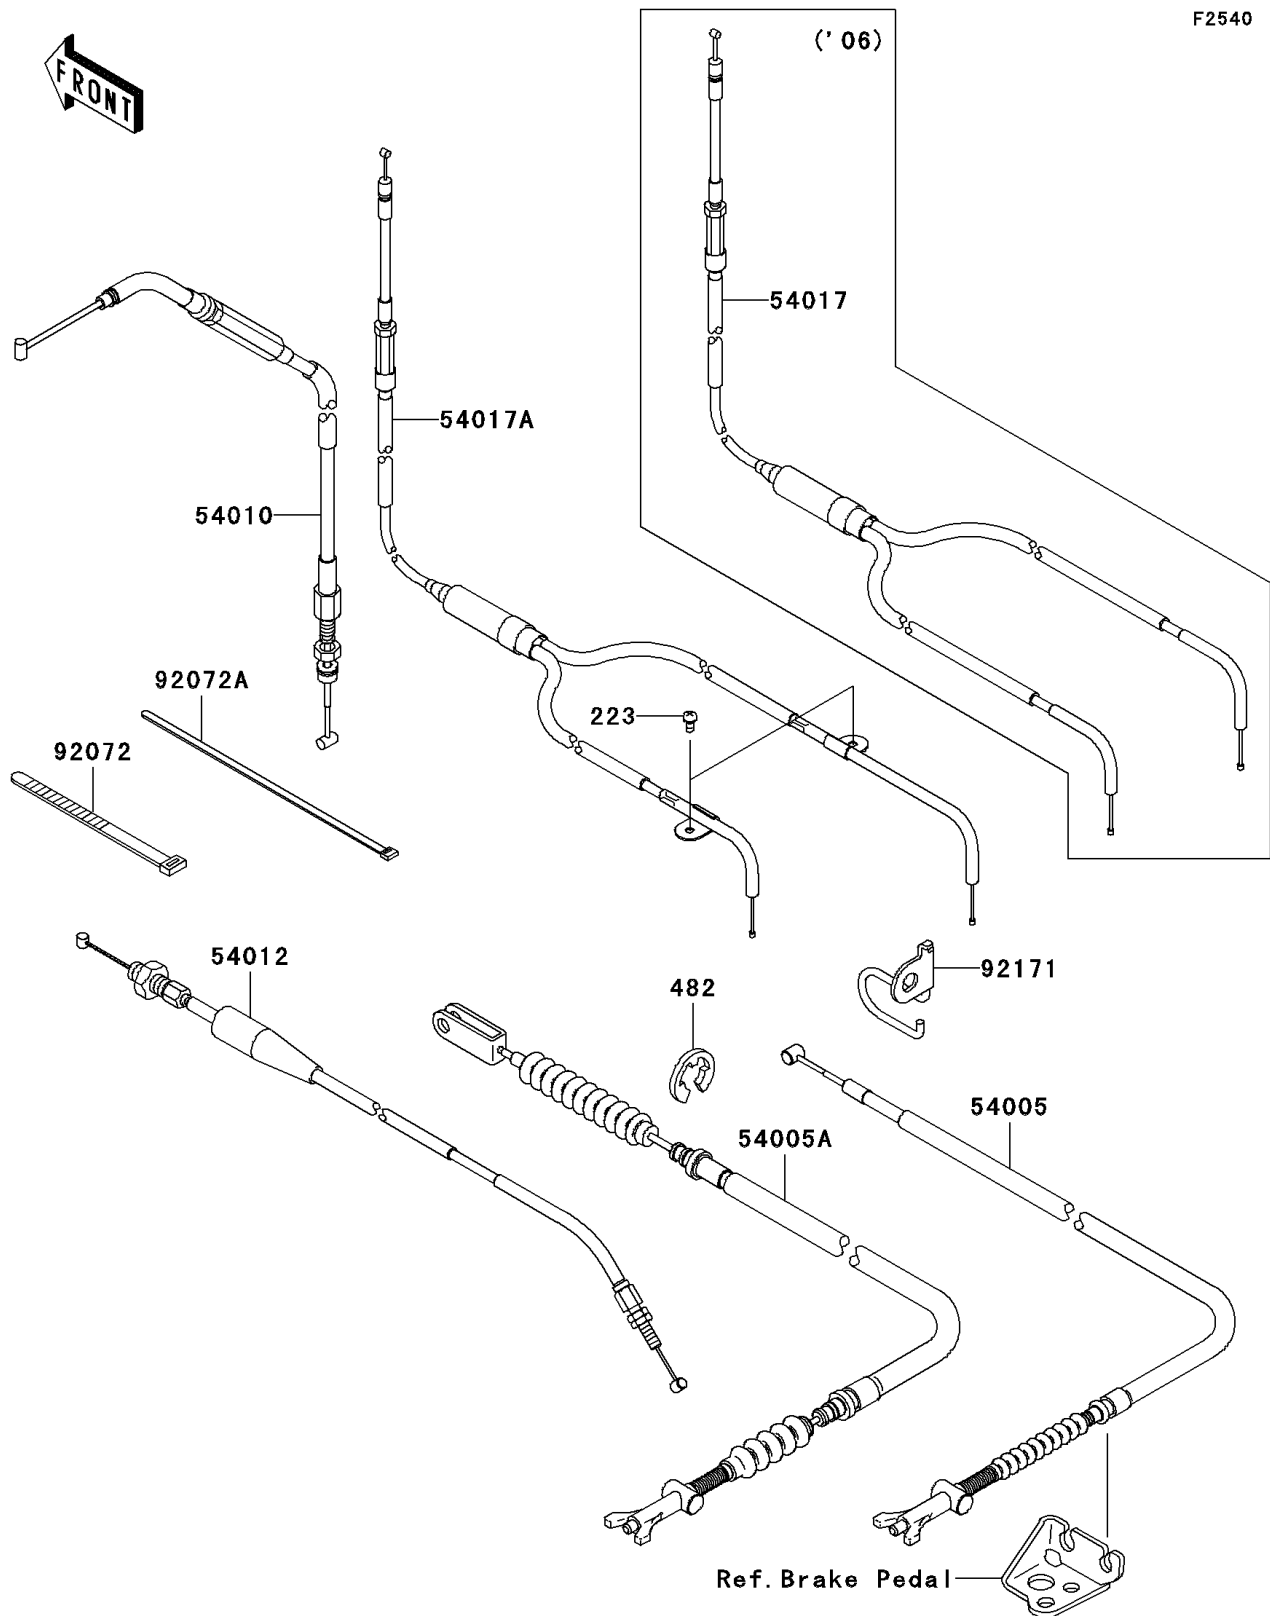

2007 Brute Force 750 4x4i

PARTS DIAGRAM

Cables

2007 Brute Force 750 4x4i

PARTS LIST

Cables

ITEM NAME

PART NUMBER

QUANTITY
