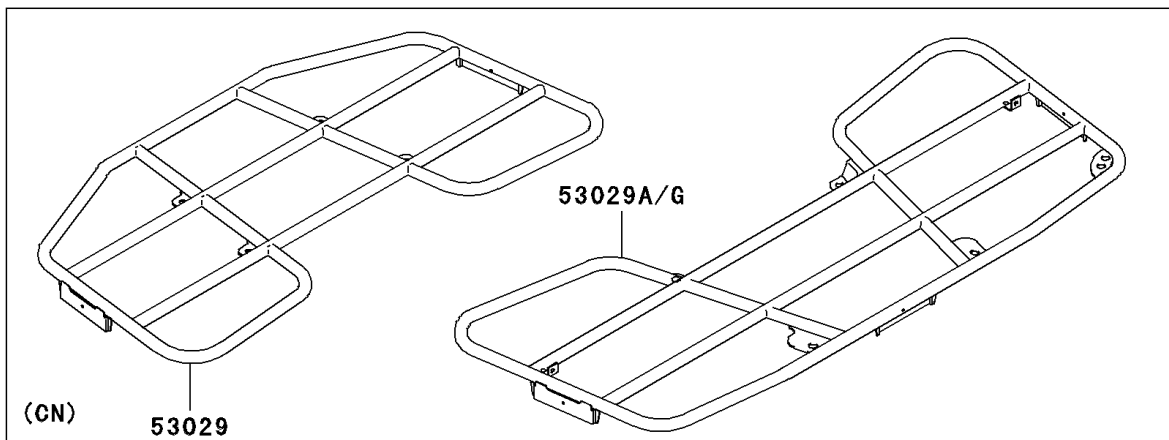

2006 Brute Force 750 4x4i

PARTS DIAGRAM

Carrier(s)

F2520

2006 Brute Force 750 4x4i

PARTS LIST

Carrier(s)

ITEM NAME

PART NUMBER

QUANTITY
