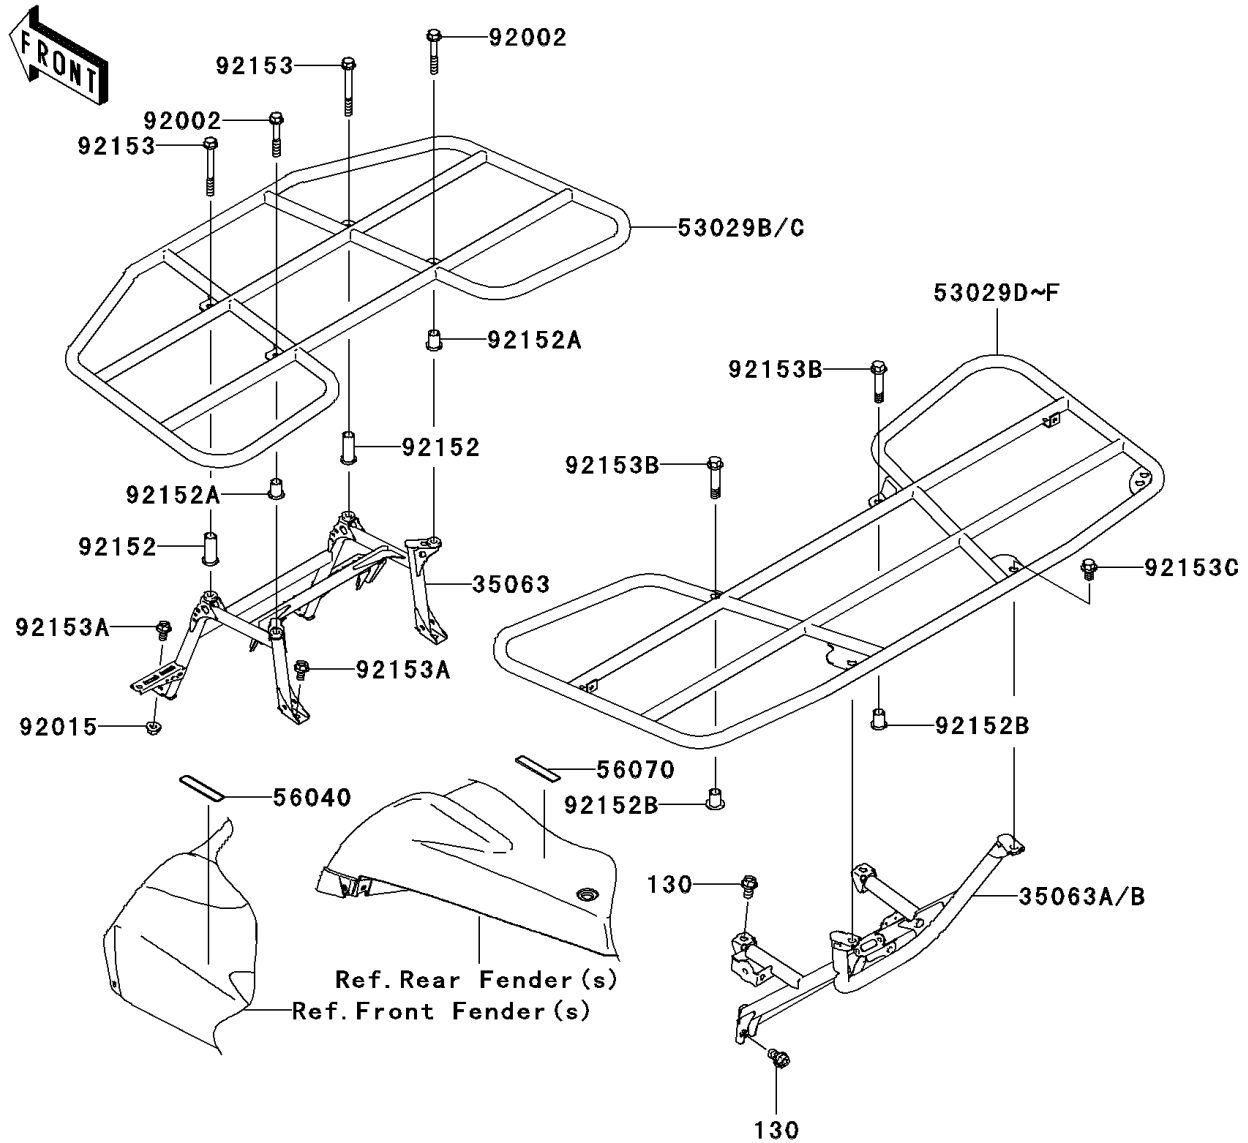

2006 Brute Force 750 4x4i

PARTS DIAGRAM

Carrier(s)

F2520

2006 Brute Force 750 4x4i

PARTS LIST

Carrier(s)

ITEM NAME

PART NUMBER

QUANTITY
