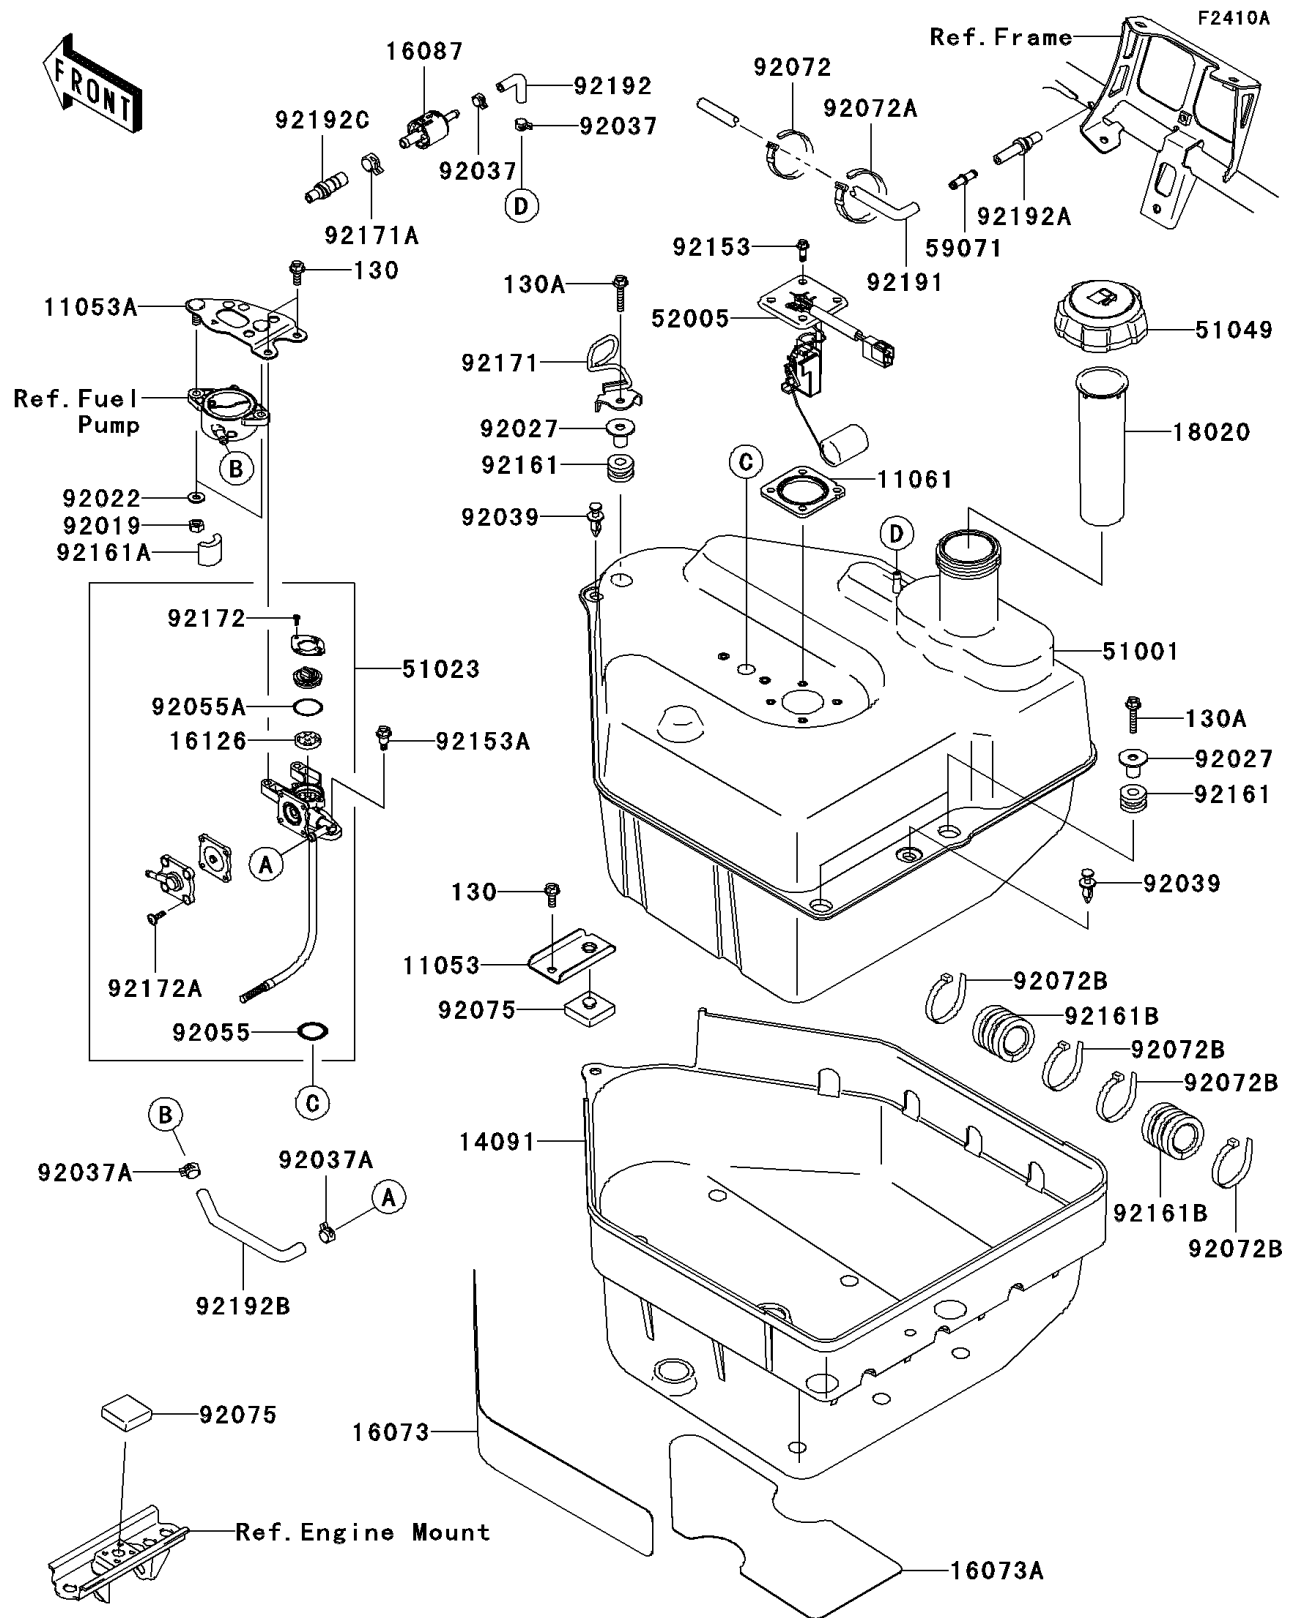

2007 Brute Force 750 4x4i

PARTS DIAGRAM

Fuel Tank(B7F/B7FA)

2007 Brute Force 750 4x4i

PARTS LIST

Fuel Tank(B7F/B7FA)

ITEM NAME	PART NUMBER	QUANTITY
-----------	-------------	----------
