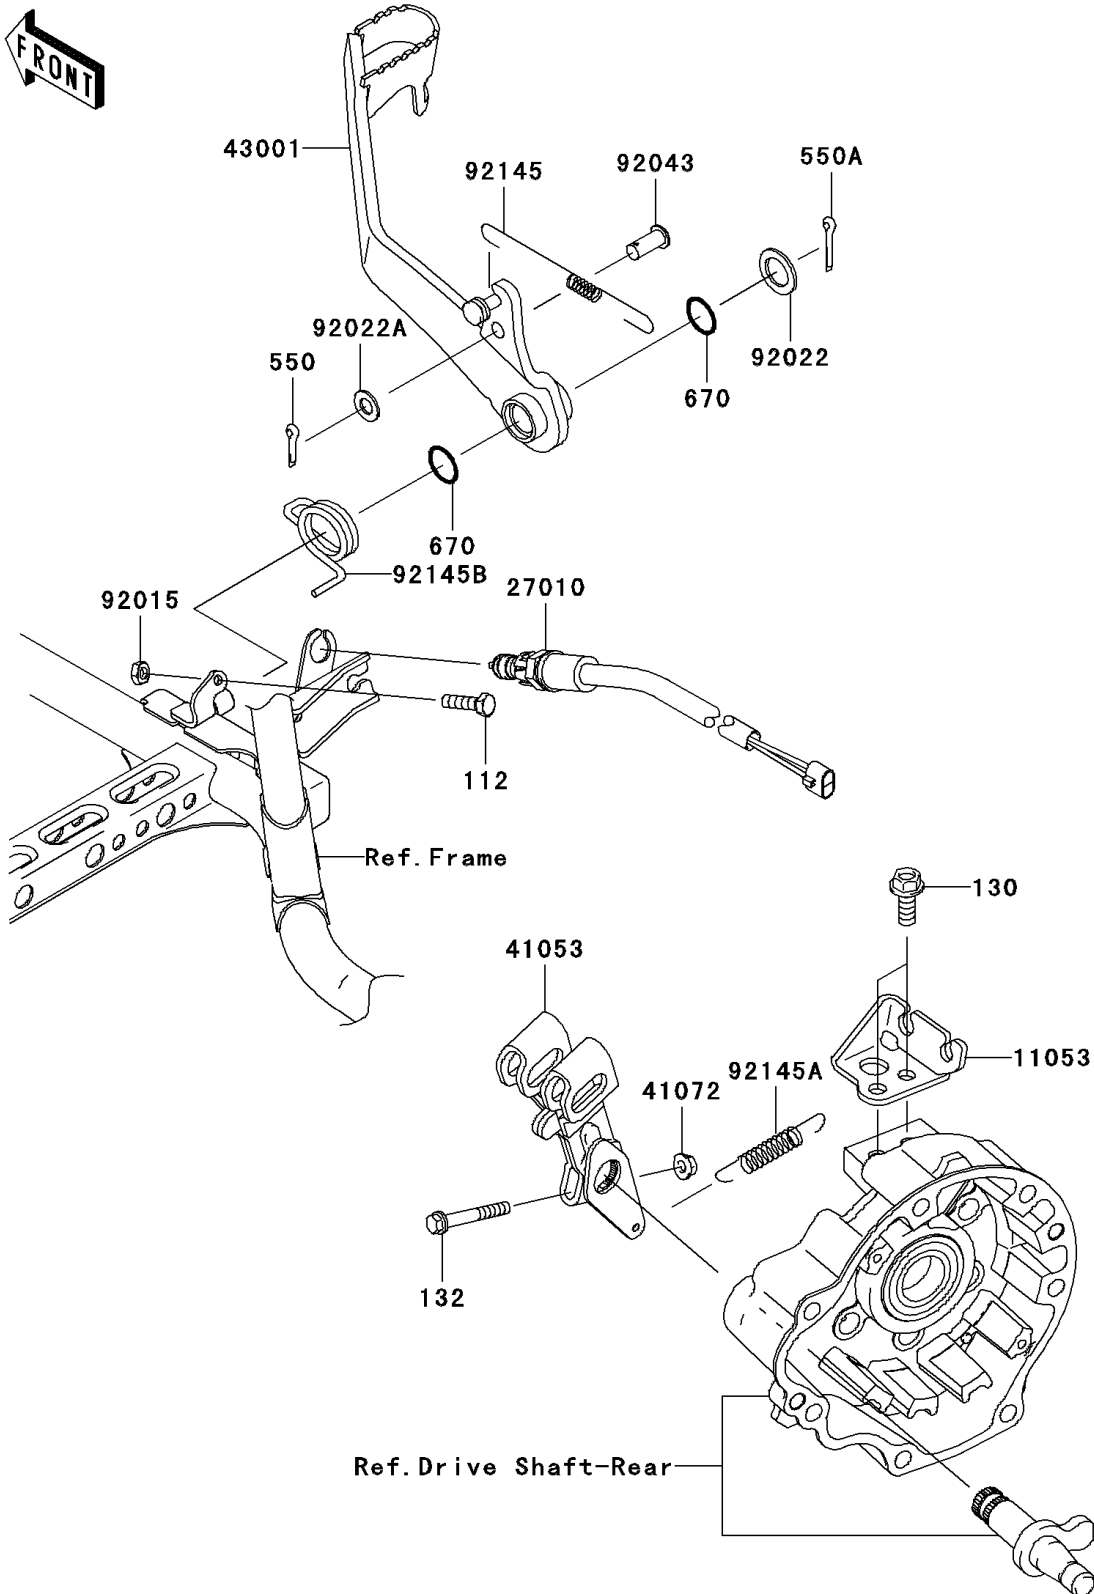

2007 Brute Force 750 4x4i

PARTS DIAGRAM

Brake Pedal

F2260

2007 Brute Force 750 4x4i

PARTS LIST

Brake Pedal

ITEM NAME

PART NUMBER

QUANTITY
