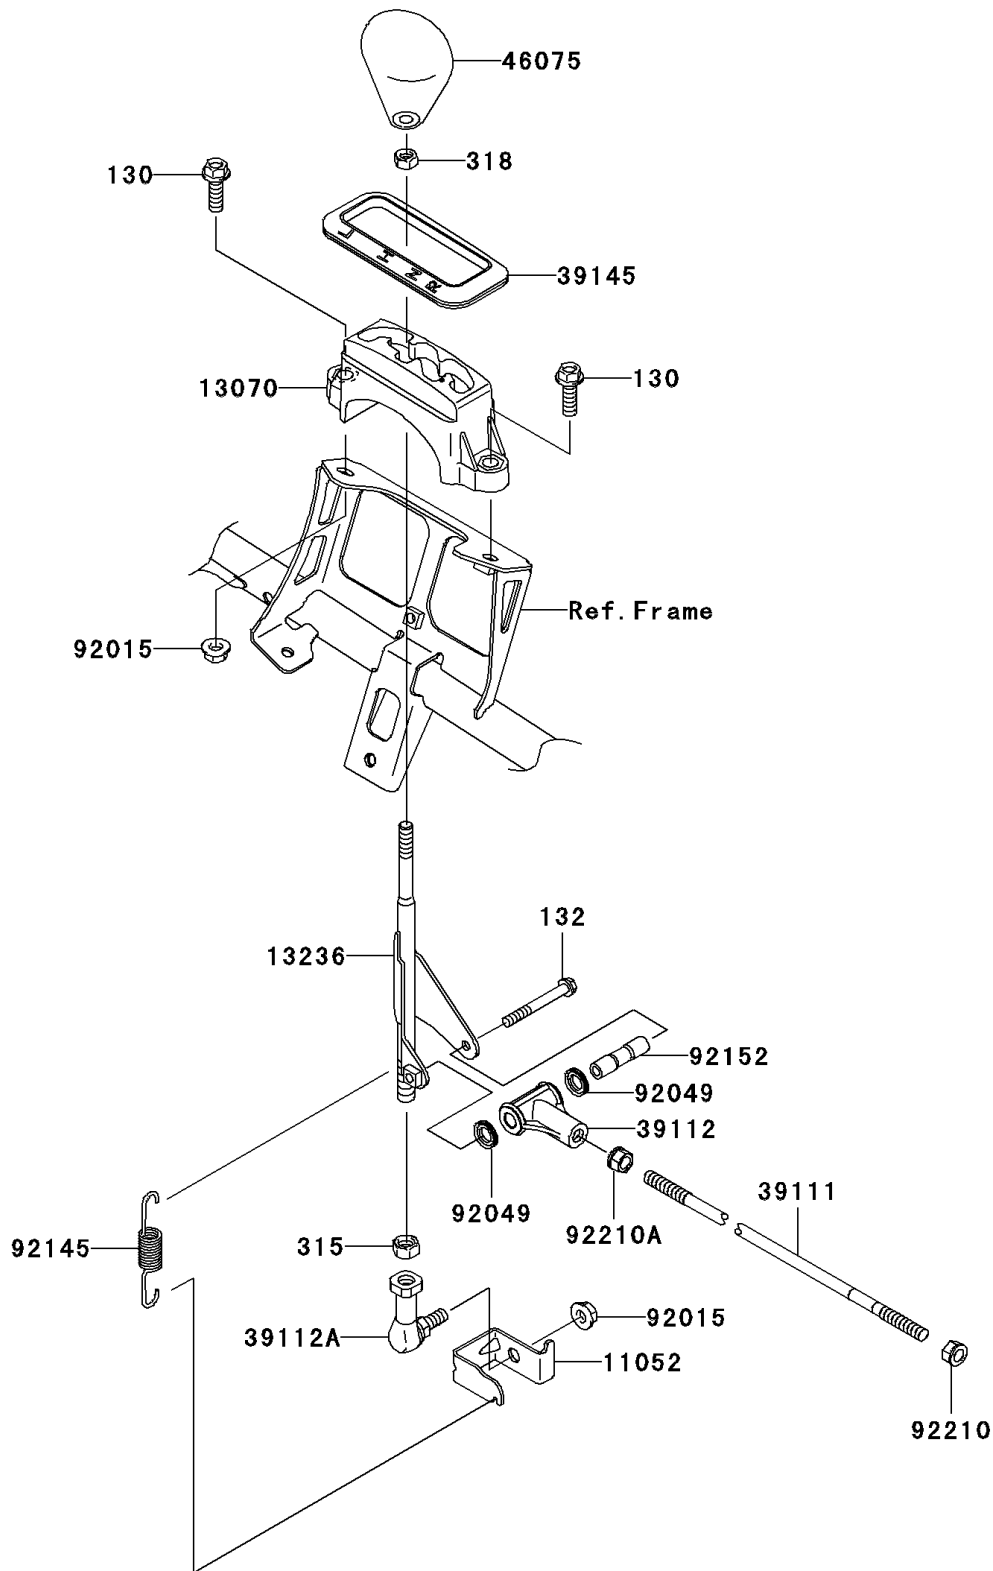

2007 Brute Force 750 4x4i

PARTS DIAGRAM

Control

E7110

2007 Brute Force 750 4x4i

PARTS LIST

Control

ITEM NAME

PART NUMBER

QUANTITY
