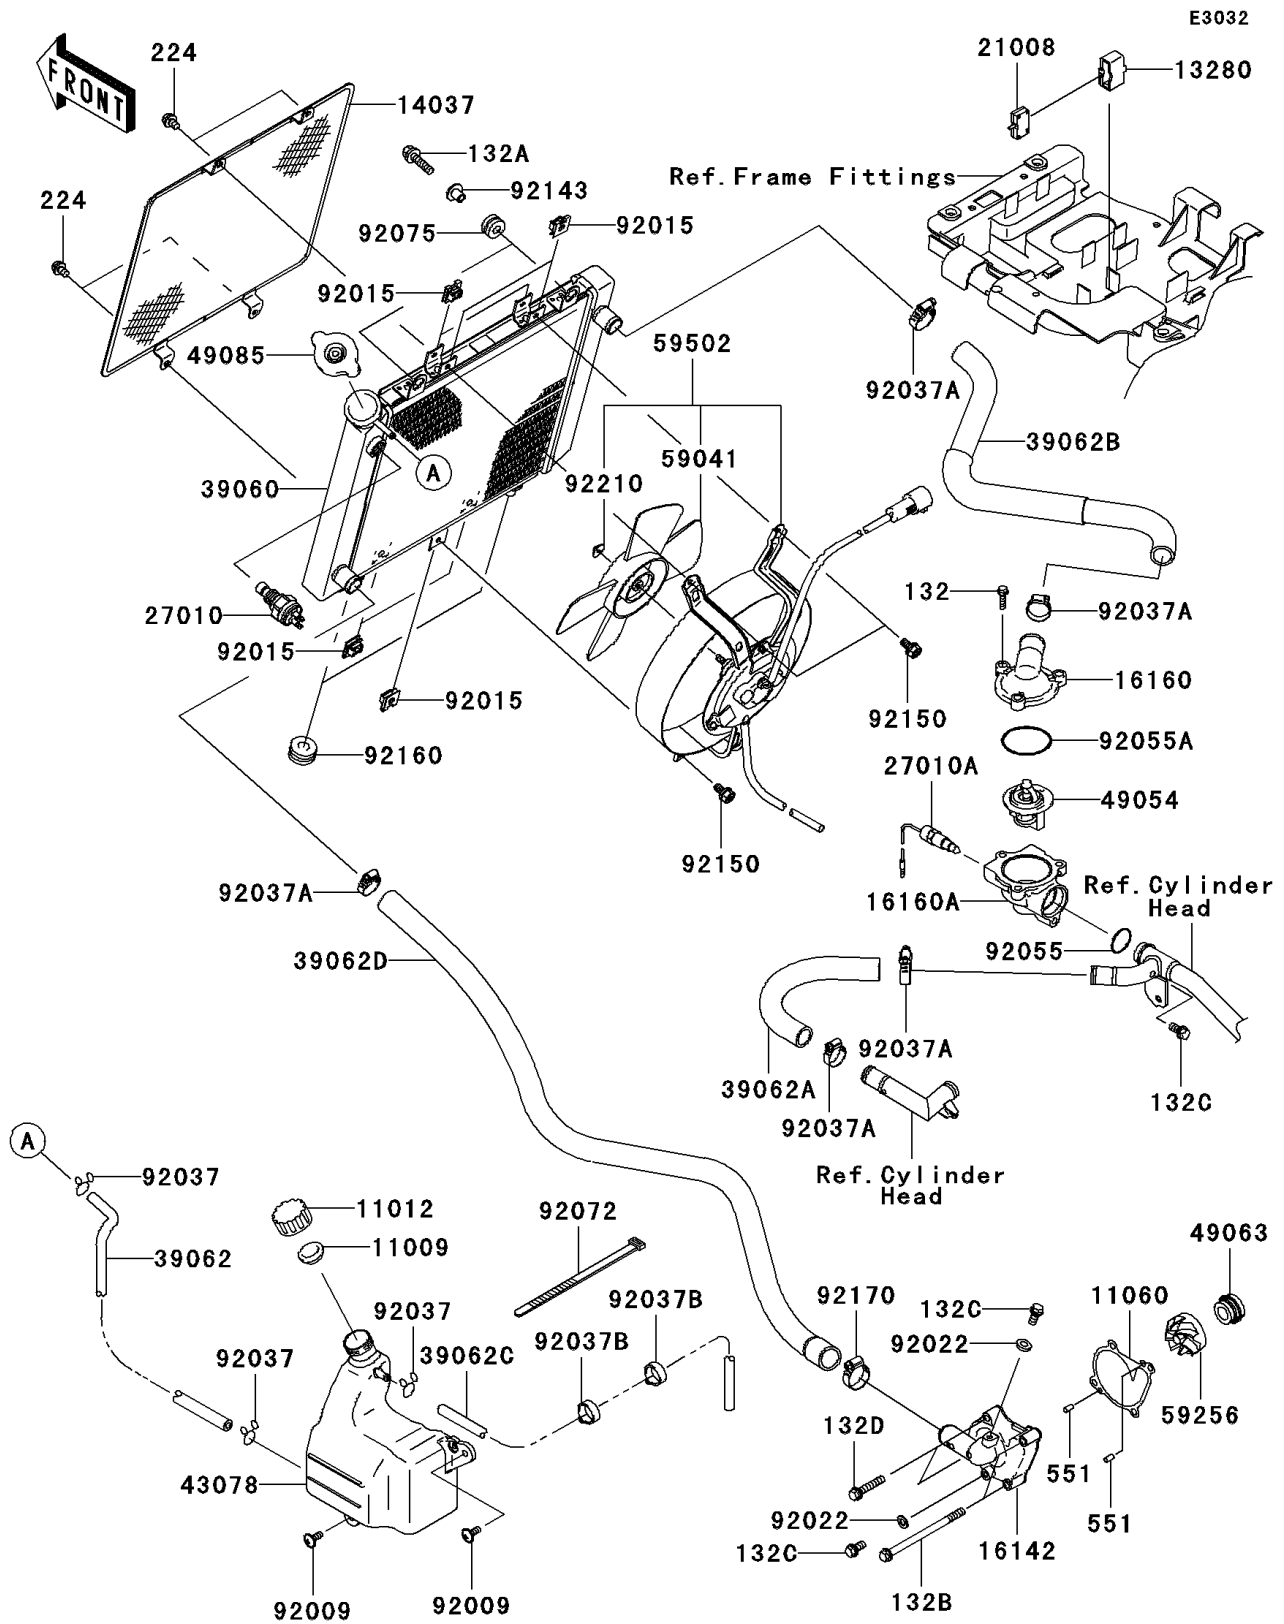

2007 Brute Force 750 4x4i

PARTS DIAGRAM

Radiator

2007 Brute Force 750 4x4i

PARTS LIST

Radiator

ITEM NAME

PART NUMBER

QUANTITY
