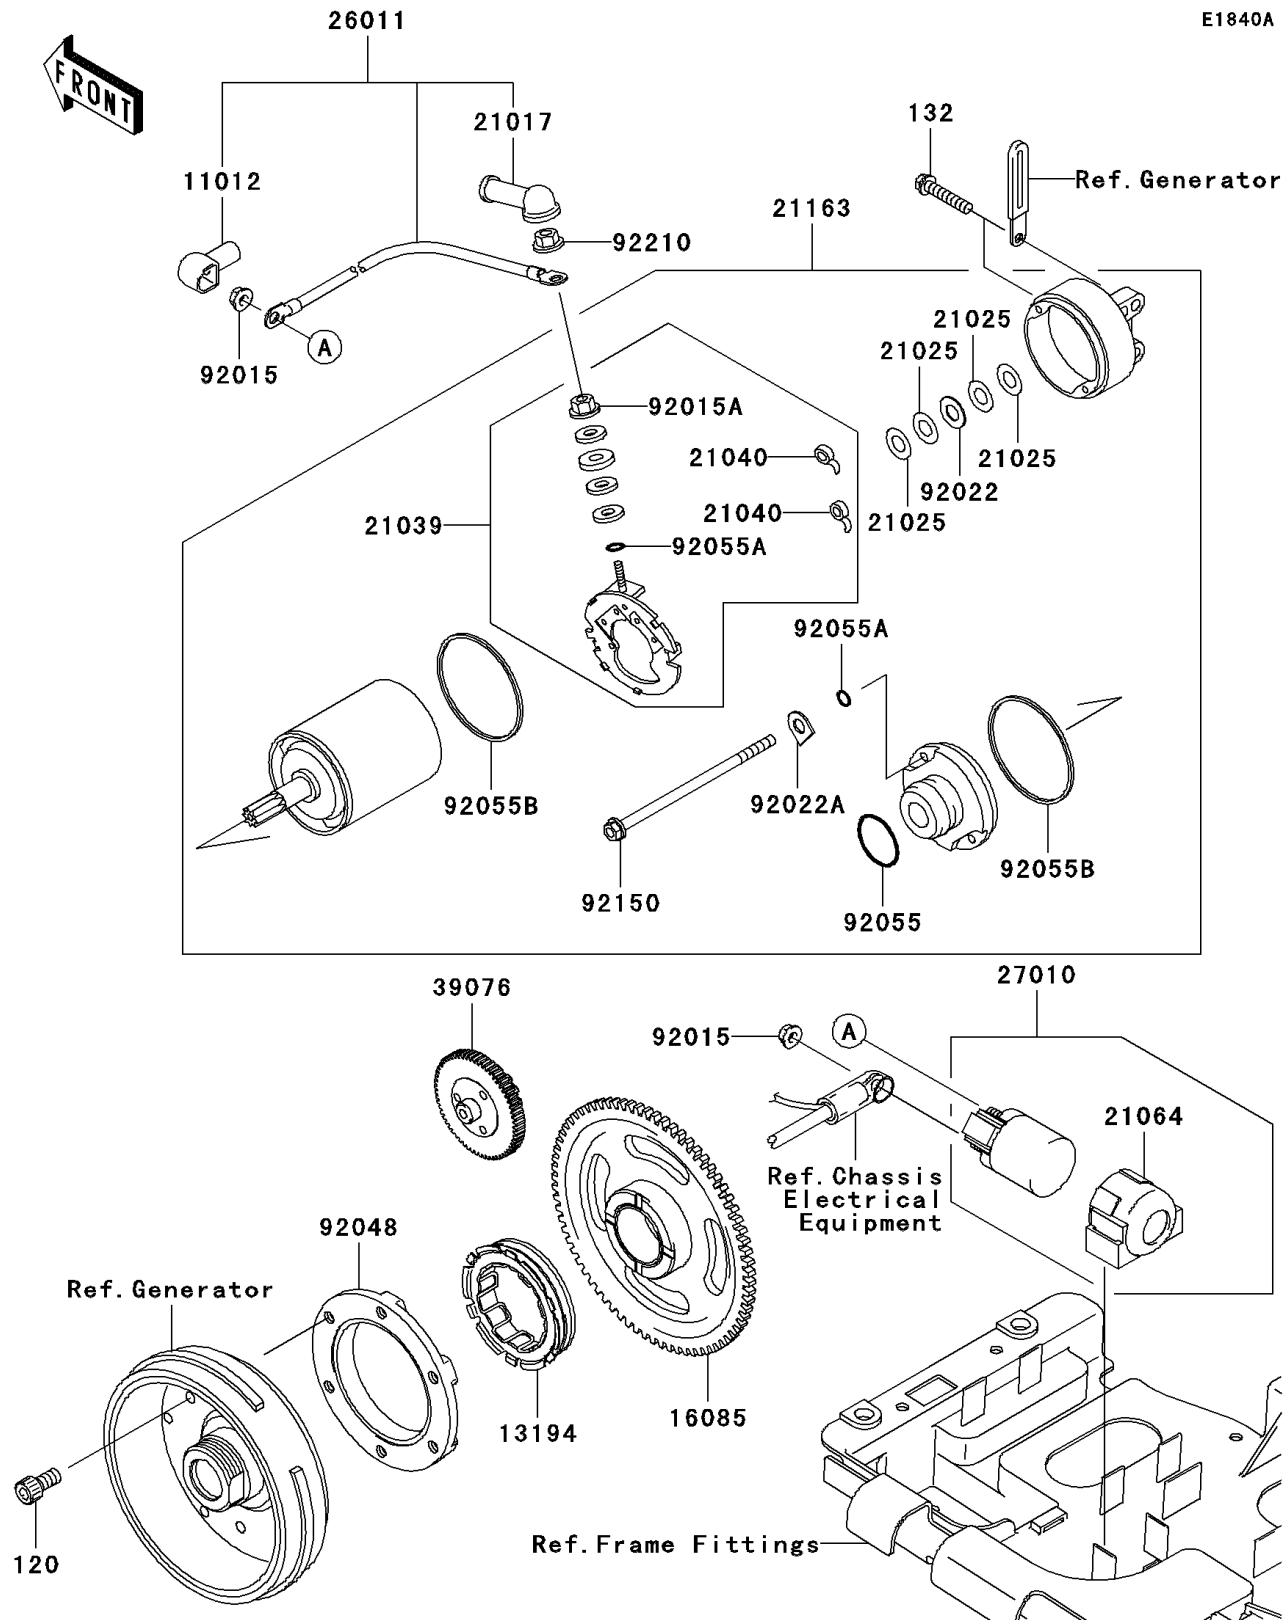

2007 Brute Force 750 4x4i

PARTS DIAGRAM

Starter Motor(B7F/B7FA)

2007 Brute Force 750 4x4i

PARTS LIST

Starter Motor(B7F/B7FA)

ITEM NAME

PART NUMBER

QUANTITY
