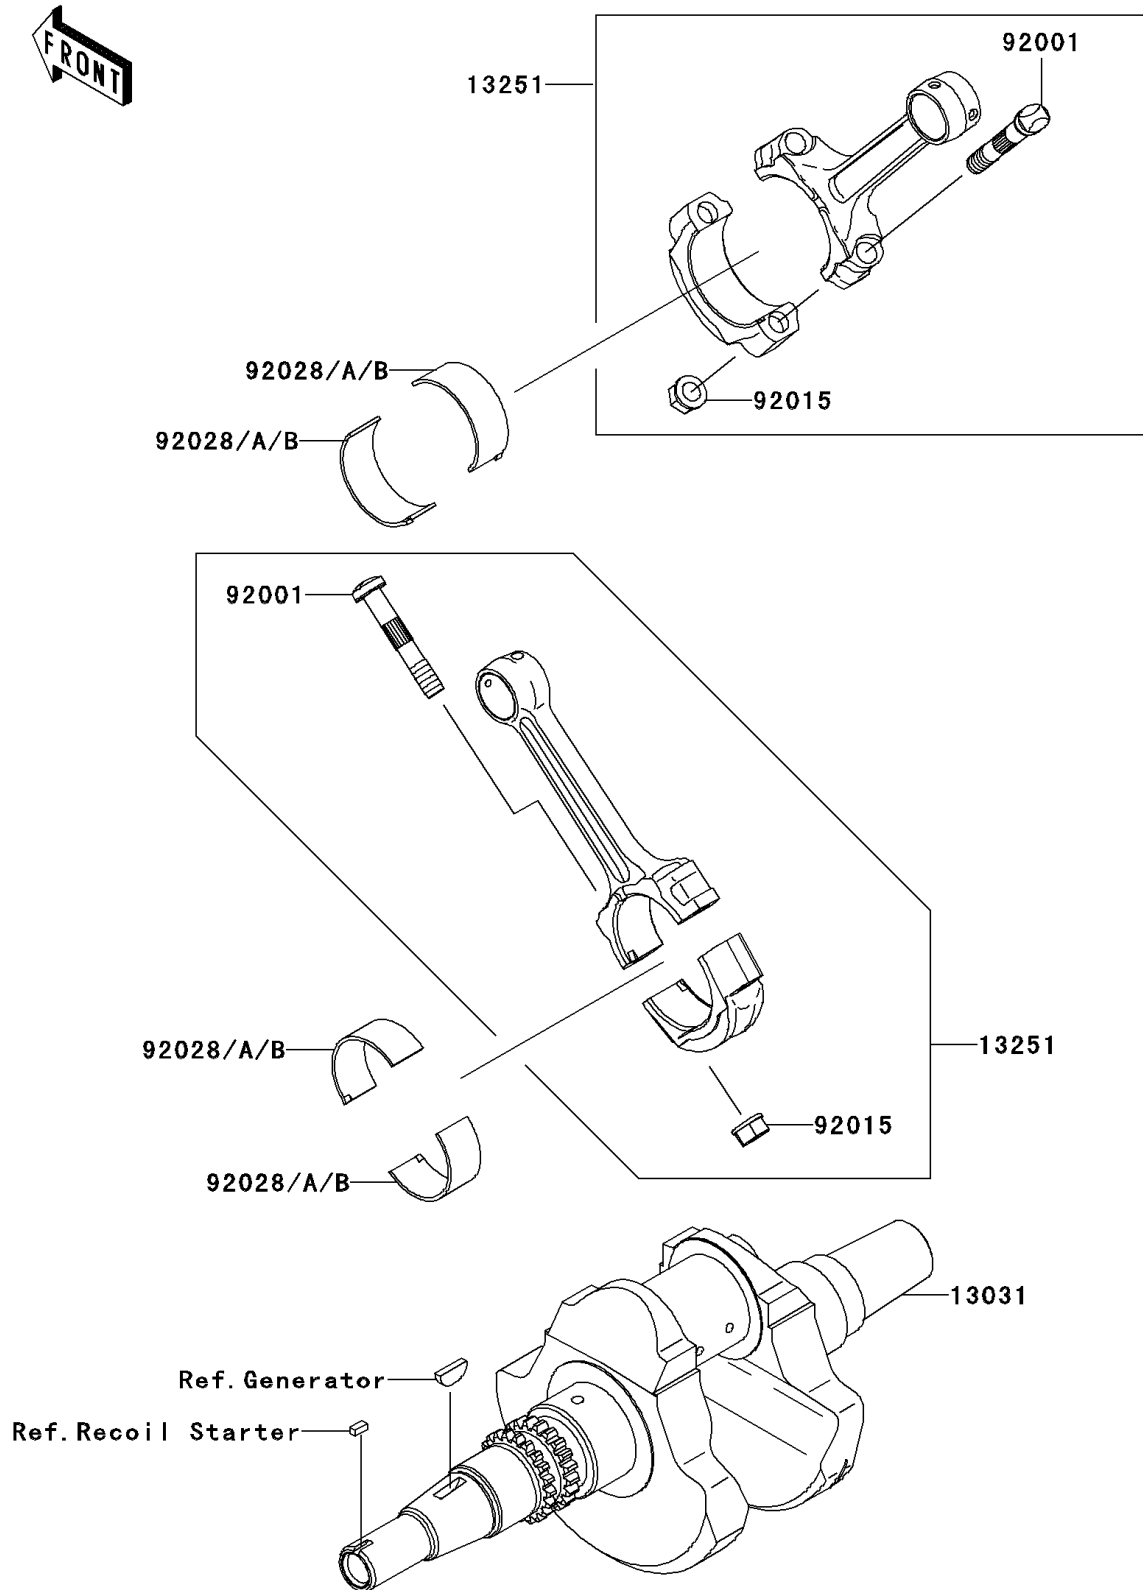

2007 Brute Force 750 4x4i

PARTS DIAGRAM

Crankshaft

E1321

2007 Brute Force 750 4x4i

PARTS LIST

Crankshaft

ITEM NAME

PART NUMBER

QUANTITY
