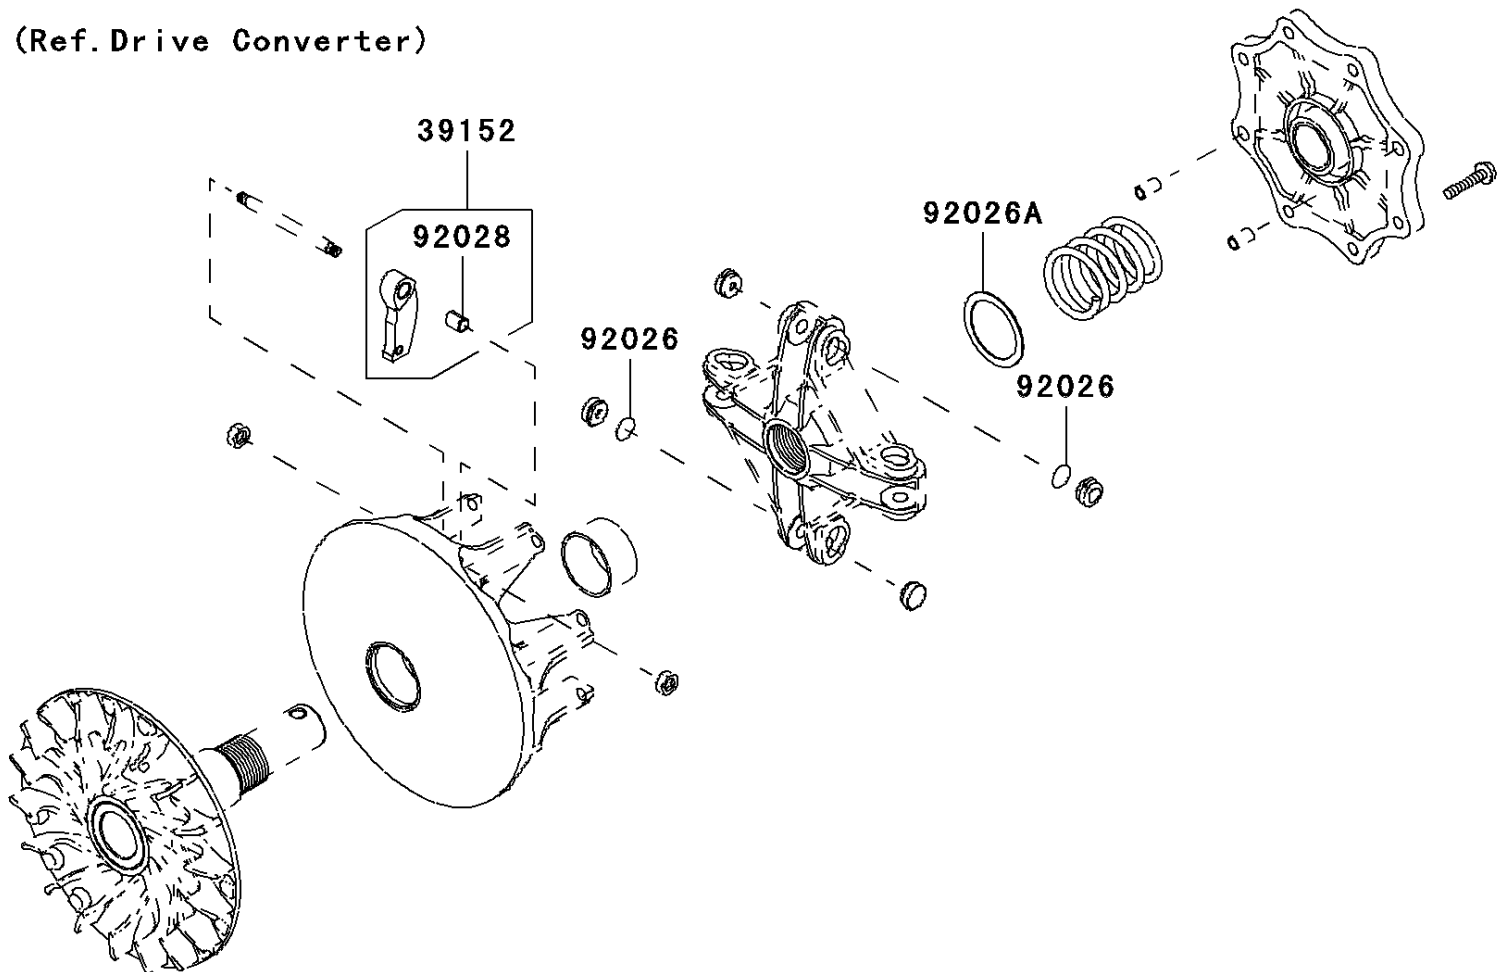

# 2007 Brute Force 750 4x4i

## PARTS DIAGRAM

### Optional Parts(Drive Converter)

F2890

(Ref. Drive Converter)

## PARTS LIST

Optional Parts(Drive Converter)

**ITEM NAME**

**PART NUMBER**

**QUANTITY**

---