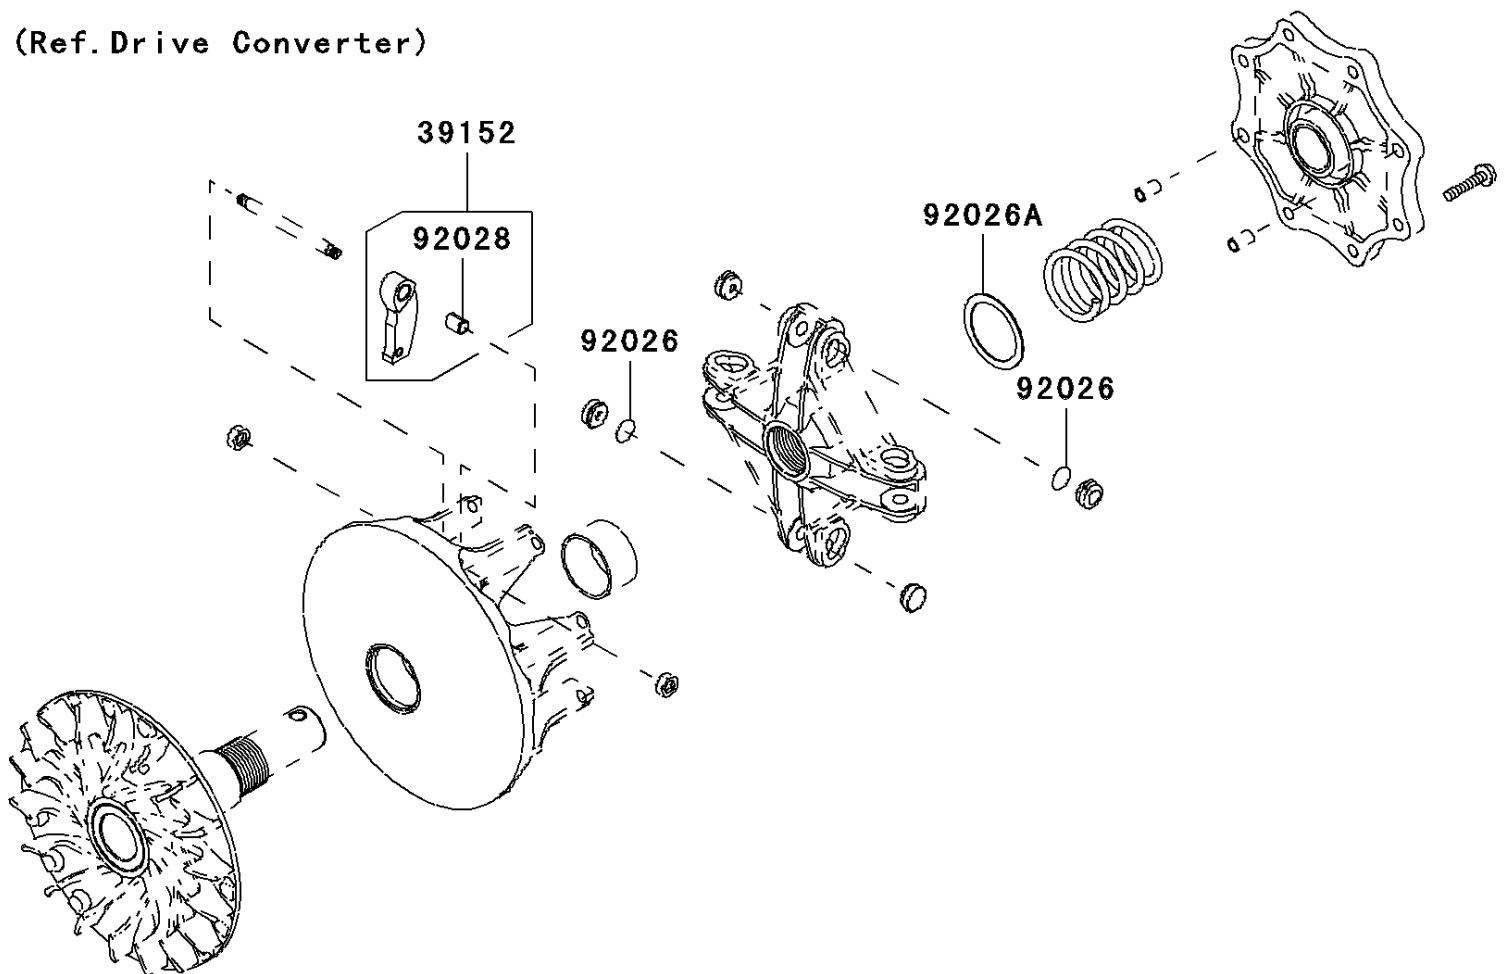

2006 Brute Force 750 4x4i

PARTS DIAGRAM

Optional Parts(Drive Converter)

F2890

(Ref. Drive Converter)

2006 Brute Force 750 4x4i

PARTS LIST

Optional Parts(Drive Converter)

ITEM NAME	PART NUMBER	QUANTITY
-----------	-------------	----------
