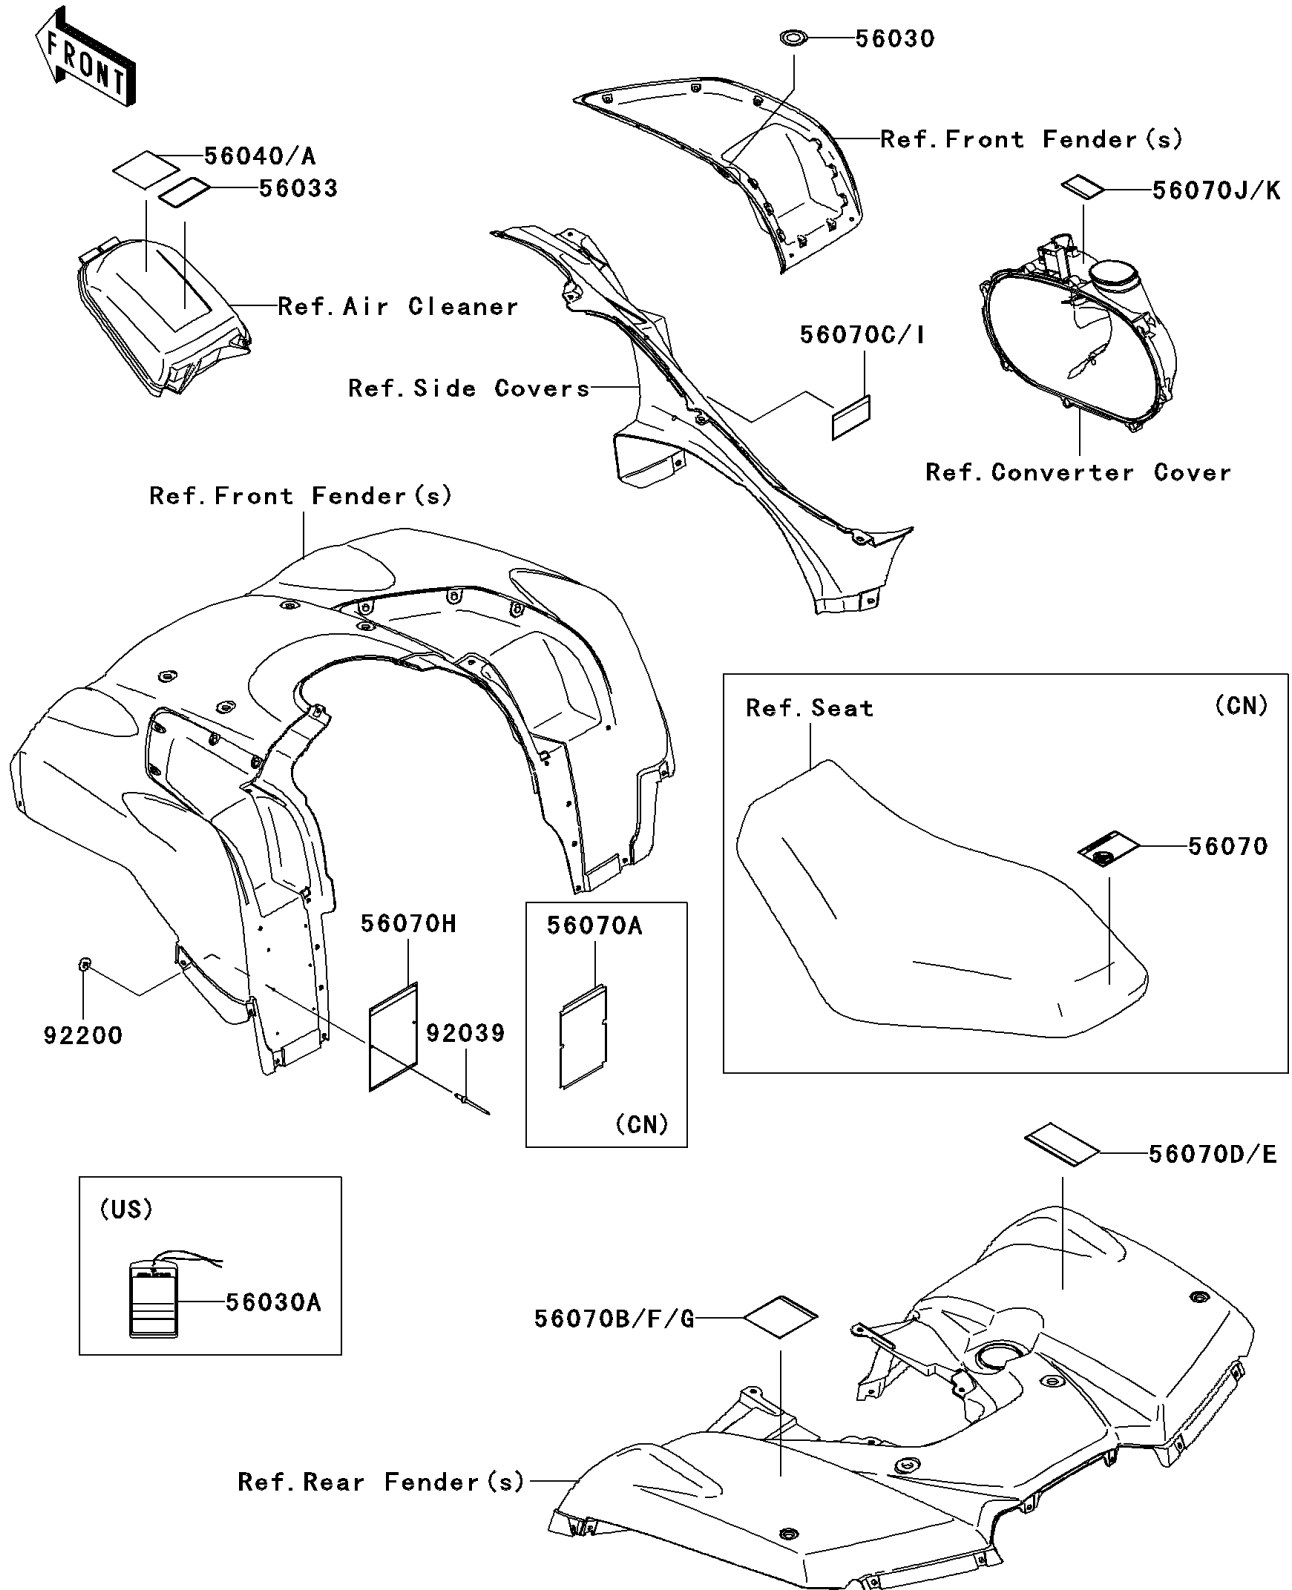

2007 Brute Force 750 4x4i

PARTS DIAGRAM

Labels

F2860

2007 Brute Force 750 4x4i

PARTS LIST

Labels

ITEM NAME

PART NUMBER

QUANTITY
