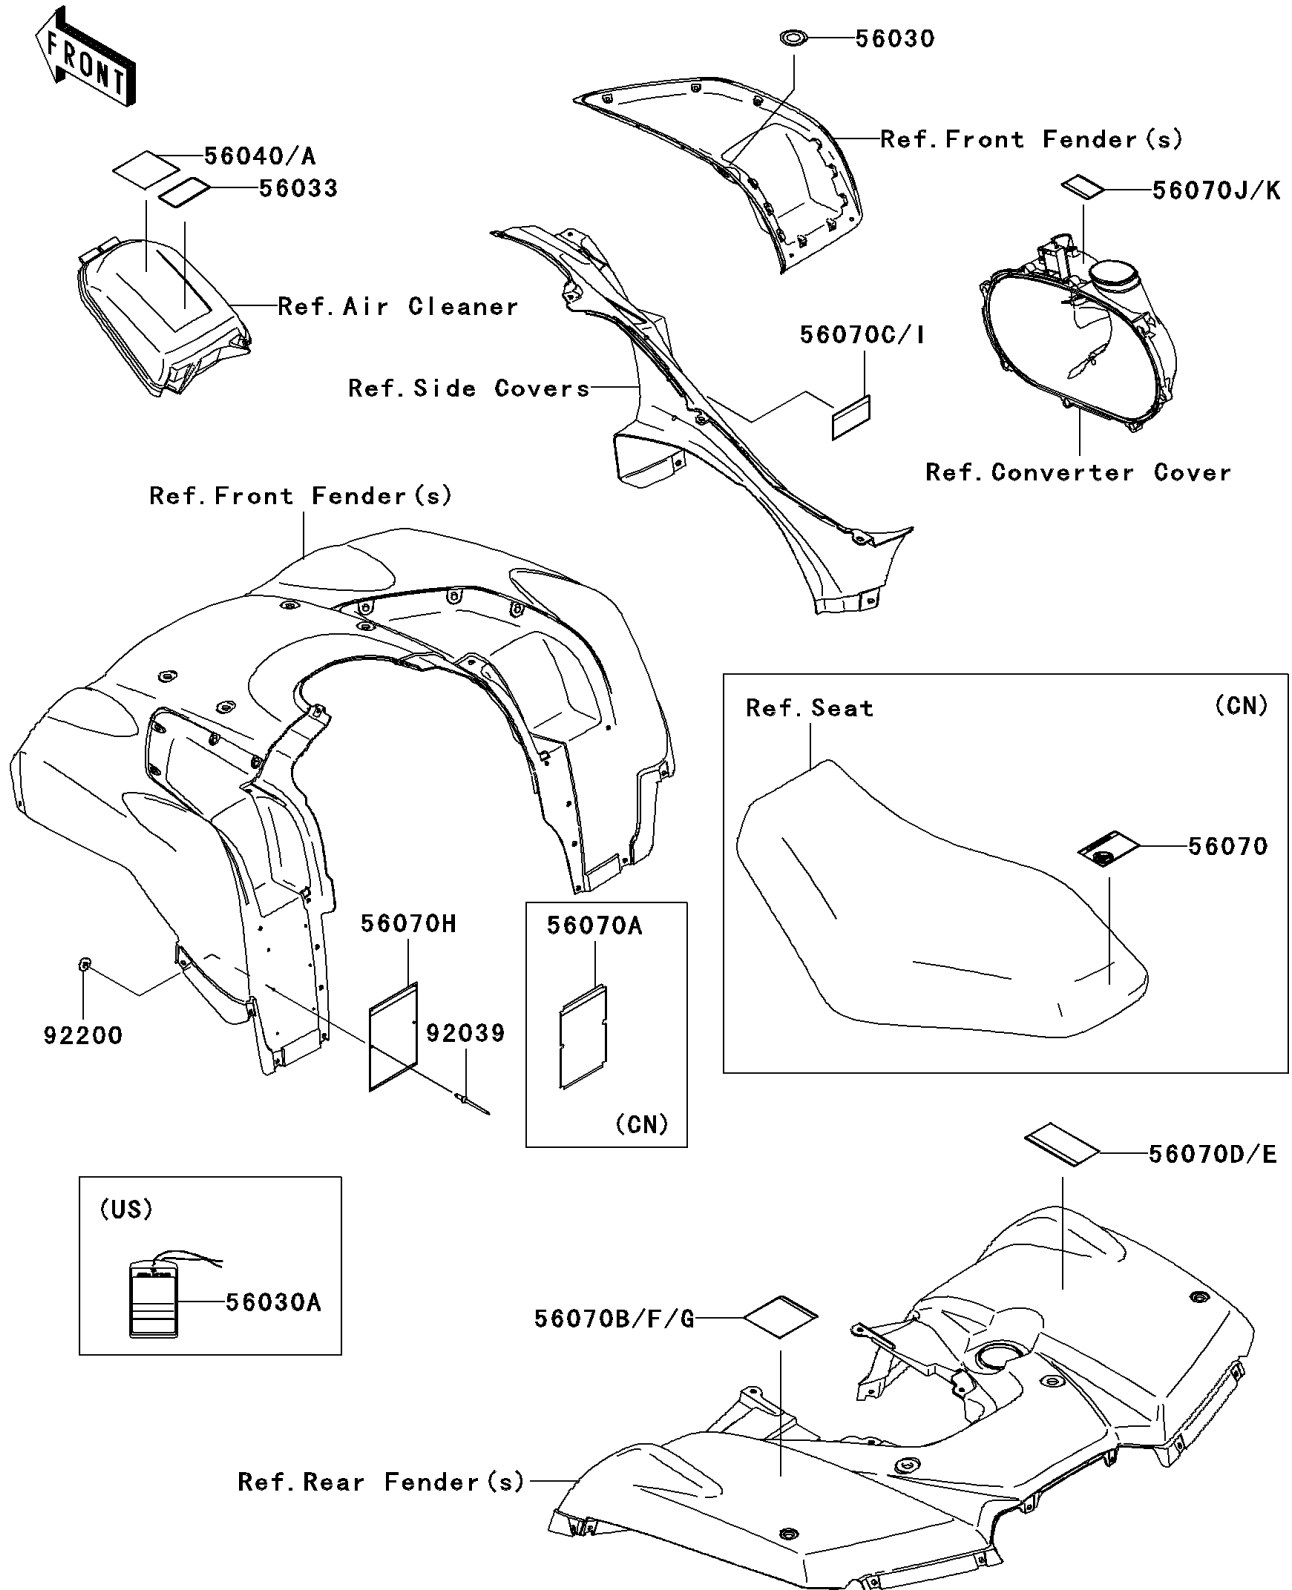

2006 Brute Force 750 4x4i

PARTS DIAGRAM

Labels

F2860

2006 Brute Force 750 4x4i

PARTS LIST

Labels

ITEM NAME

PART NUMBER

QUANTITY
