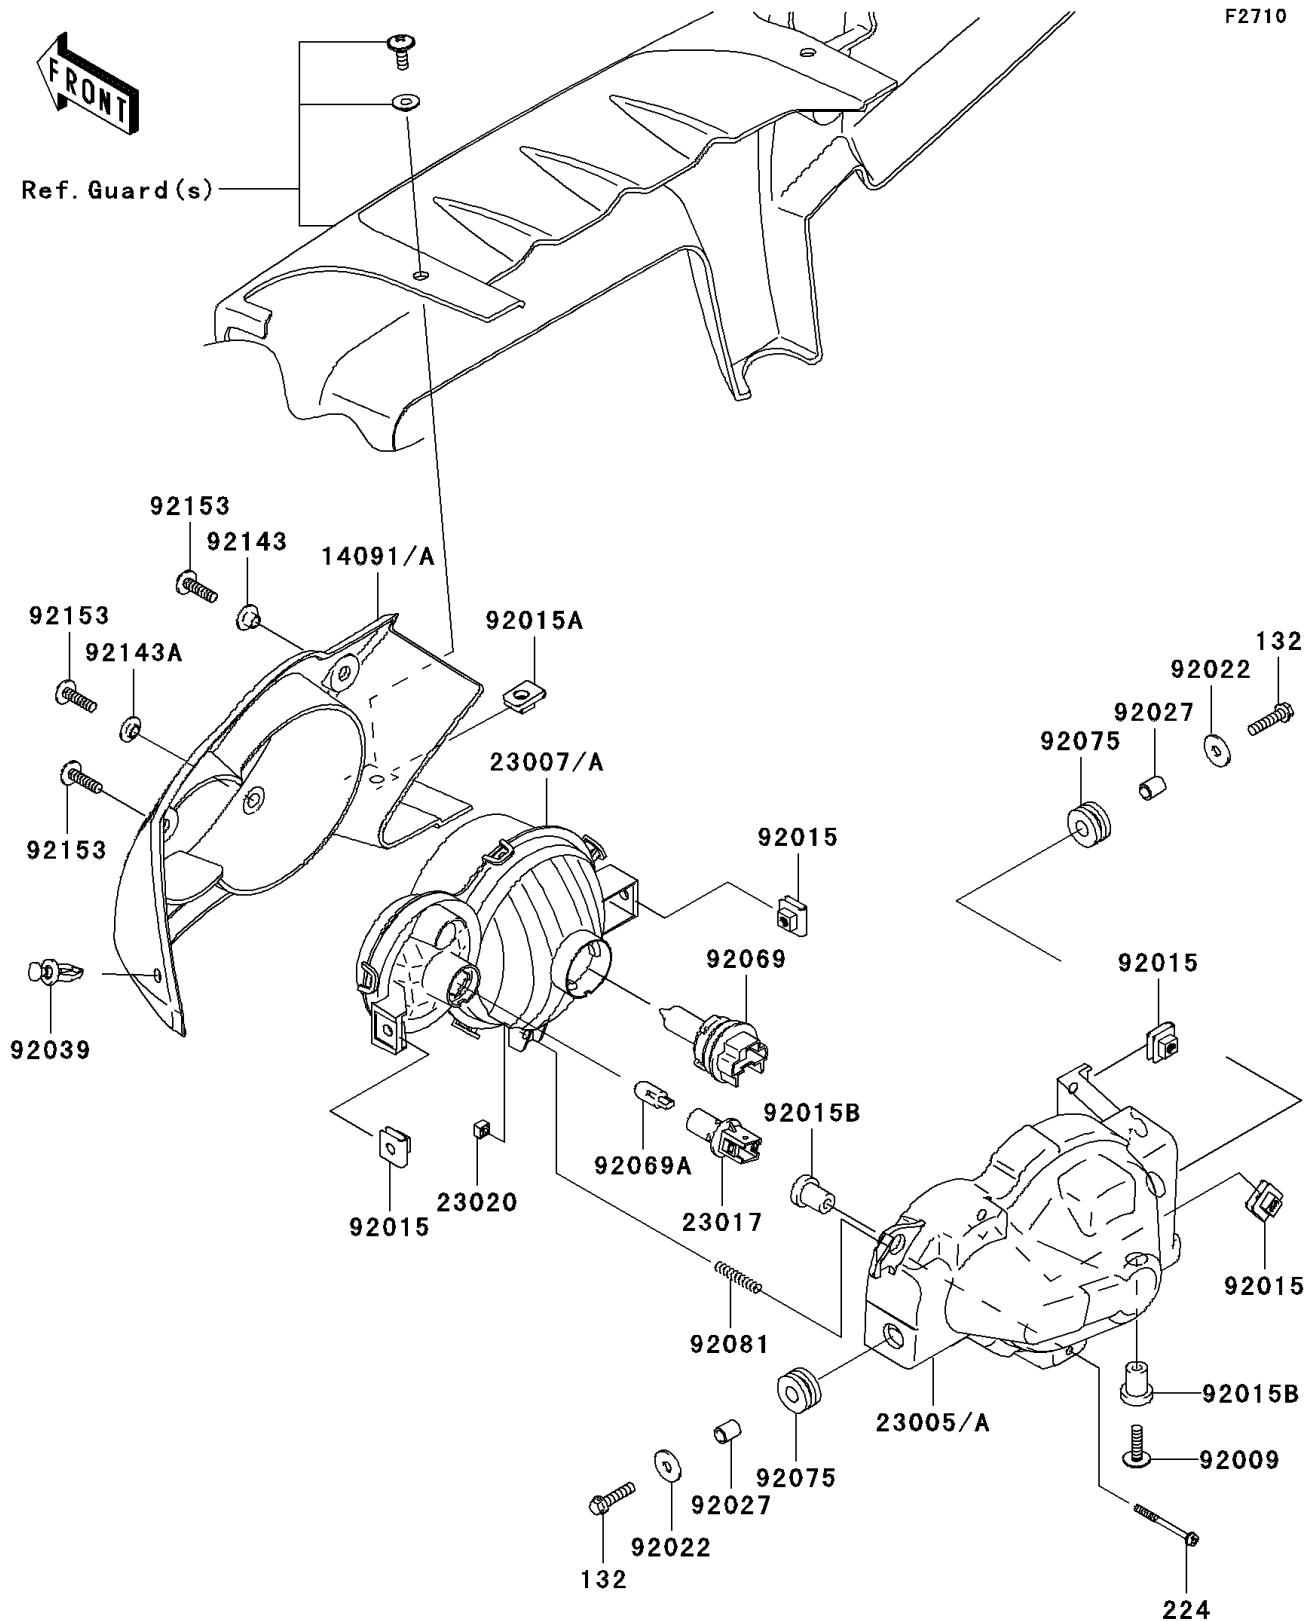

2006 Brute Force 750 4x4i

PARTS DIAGRAM

Headlight(s)

F2710

2006 Brute Force 750 4x4i

PARTS LIST

Headlight(s)

ITEM NAME

PART NUMBER

QUANTITY
