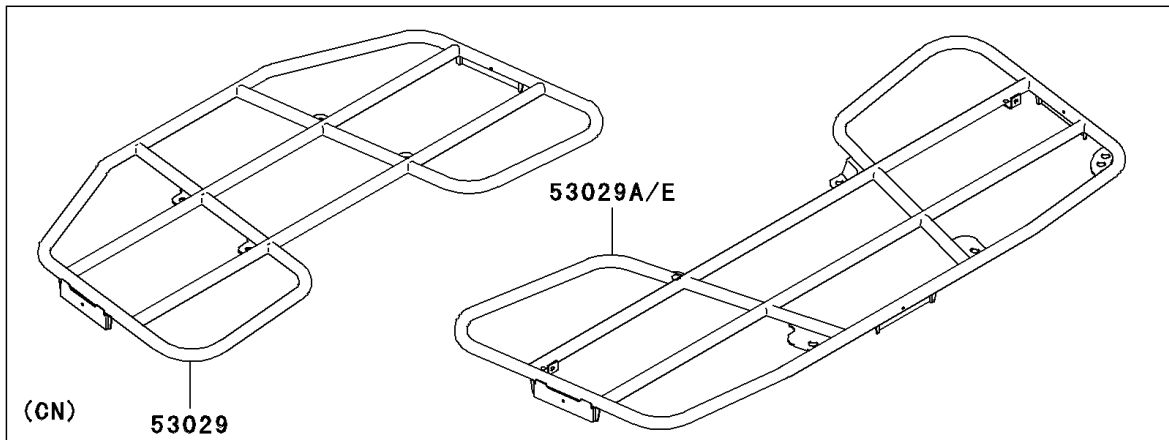

2007 Brute Force 750 4x4i

PARTS DIAGRAM

Carrier(s)

F2520

2007 Brute Force 750 4x4i

PARTS LIST

Carrier(s)

ITEM NAME

PART NUMBER

QUANTITY
