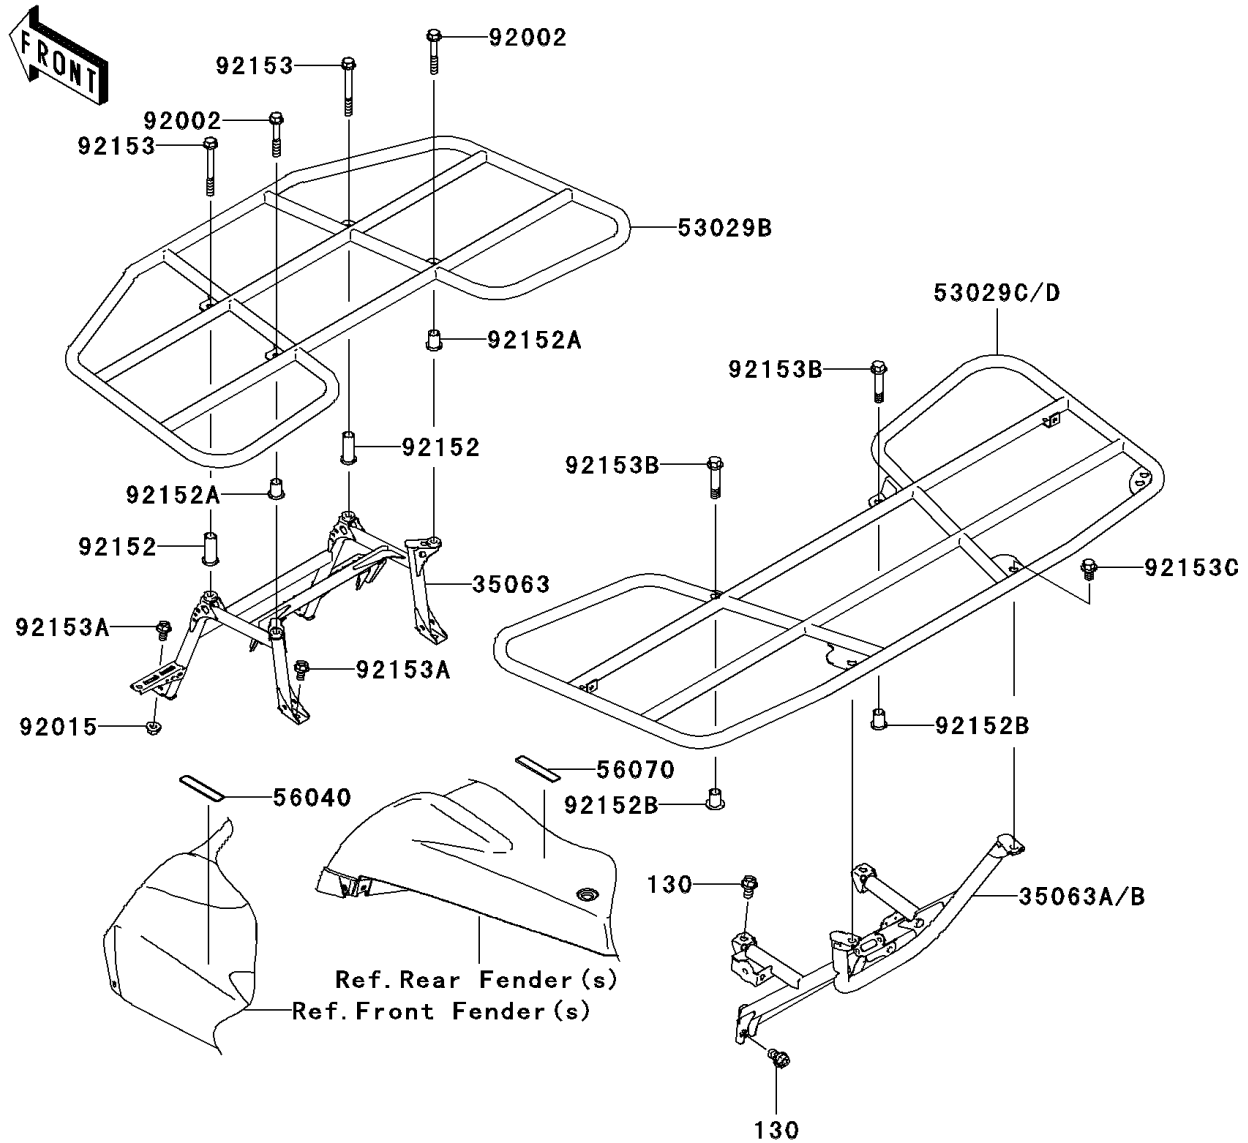

2007 Brute Force 750 4x4i

PARTS DIAGRAM

Carrier(s)

F2520