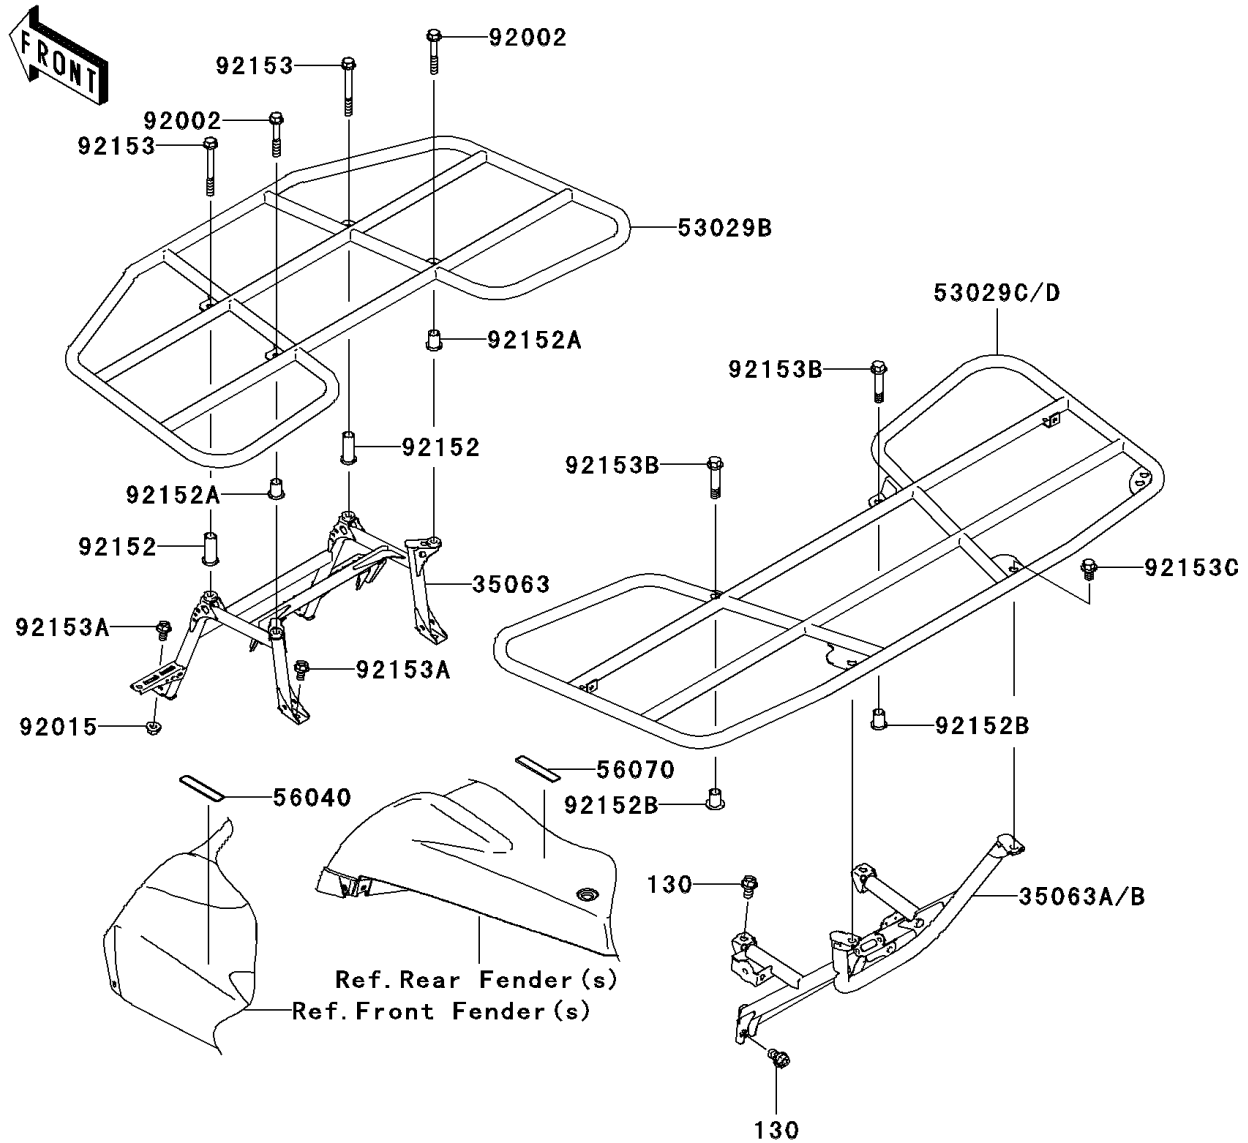

2006 Brute Force 750 4x4i

PARTS DIAGRAM

Carrier(s)

F2520

2006 Brute Force 750 4x4i

PARTS LIST

Carrier(s)

ITEM NAME	PART NUMBER	QUANTITY
-----------	-------------	----------
