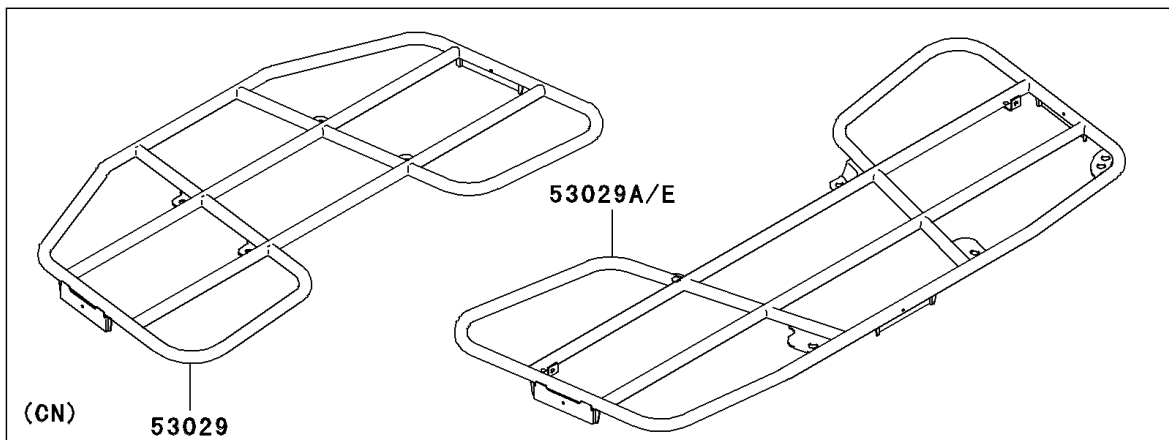

2006 Brute Force 750 4x4i

PARTS DIAGRAM

Carrier(s)

F2520

2006 Brute Force 750 4x4i

PARTS LIST

Carrier(s)

ITEM NAME	PART NUMBER	QUANTITY
-----------	-------------	----------
