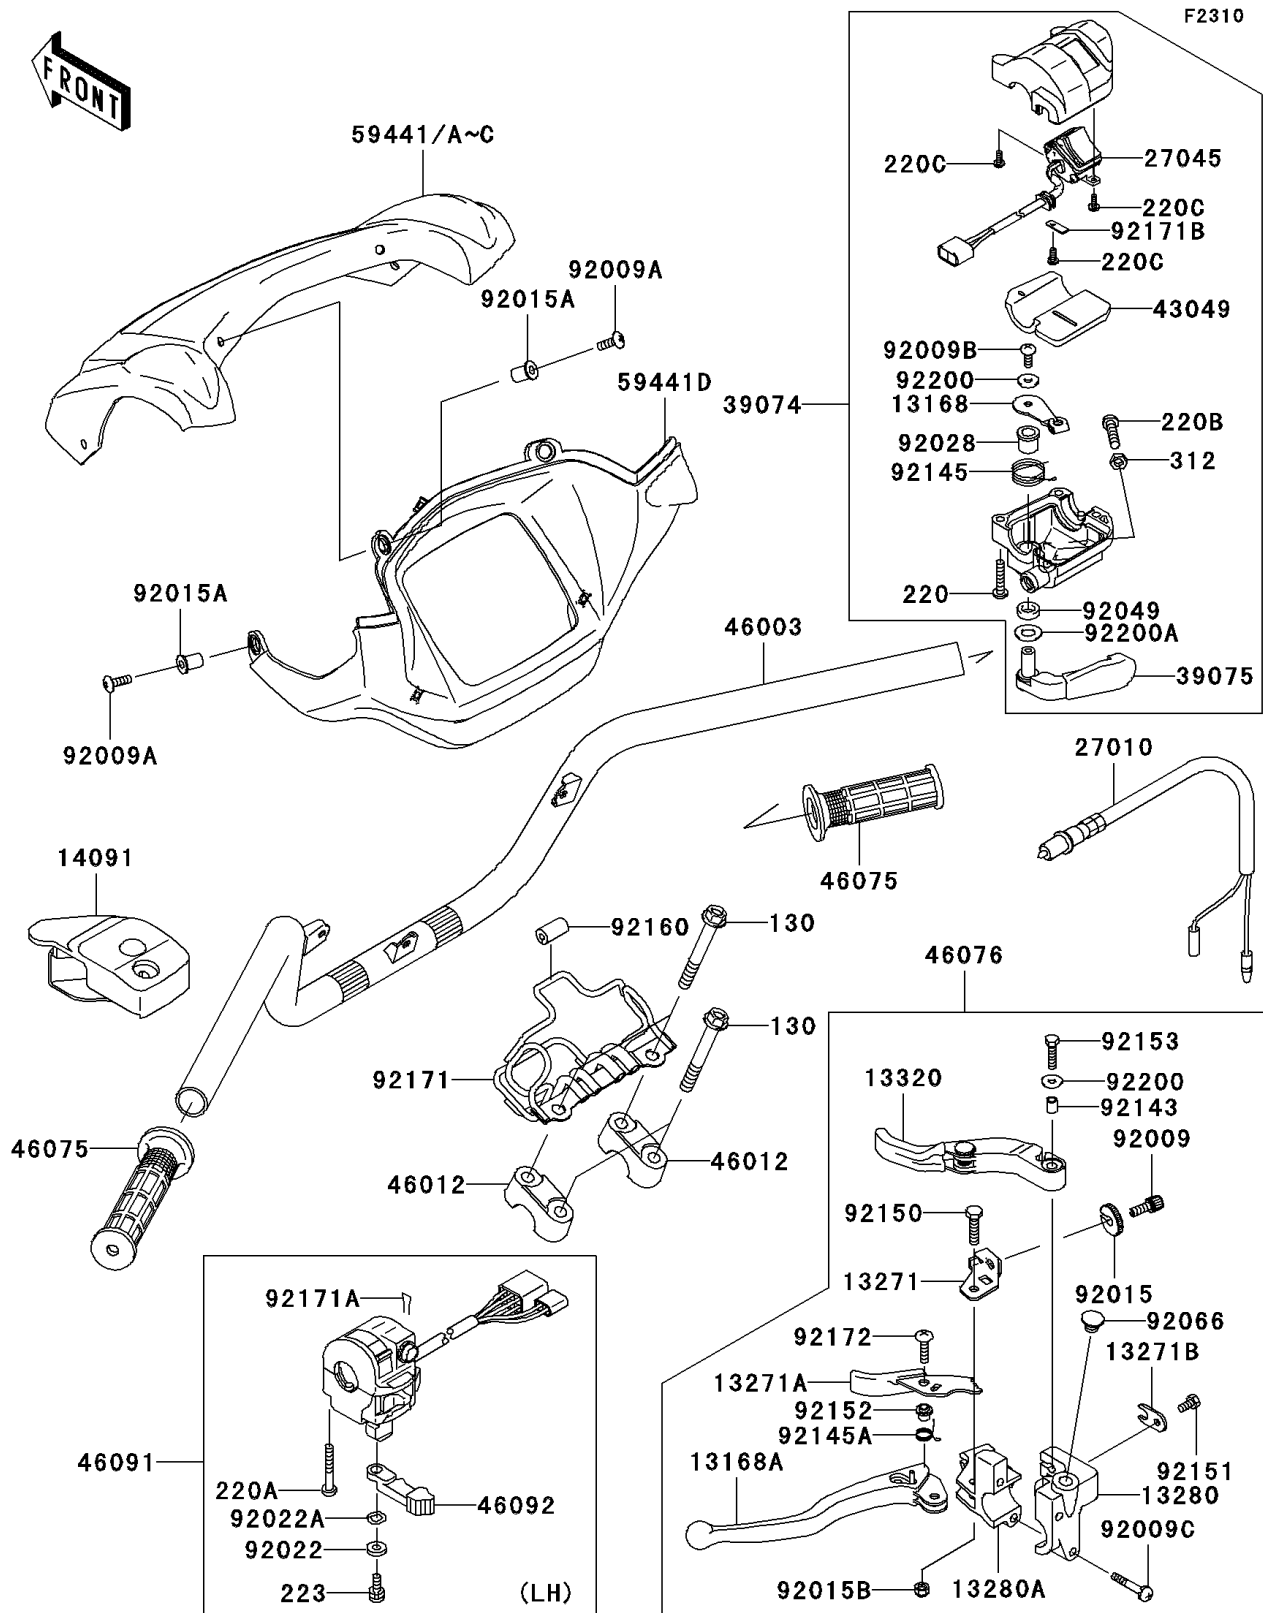

2006 Brute Force 750 4x4i

PARTS DIAGRAM

Handlebar

2006 Brute Force 750 4x4i

PARTS LIST

Handlebar

ITEM NAME

PART NUMBER

QUANTITY
