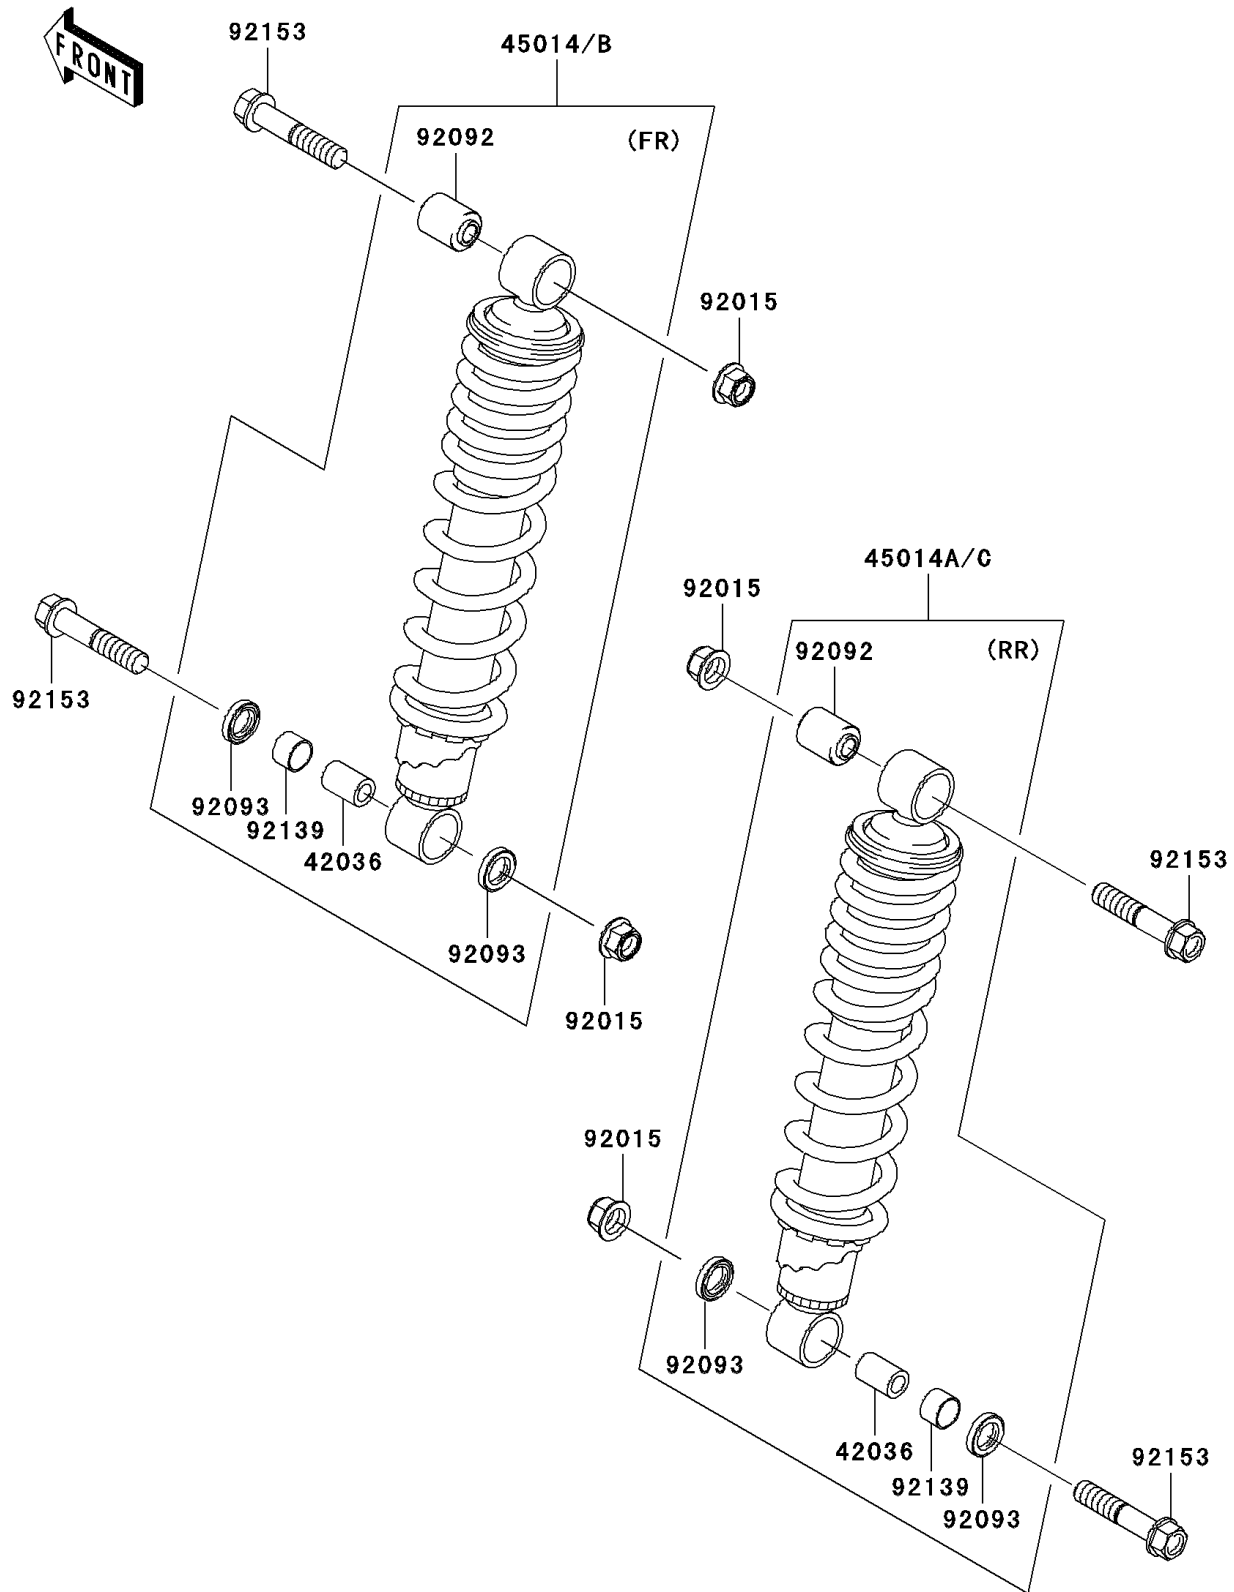

2007 Brute Force 750 4x4i

PARTS DIAGRAM

Shock Absorber(s)

F2280

2007 Brute Force 750 4x4i

PARTS LIST

Shock Absorber(s)

ITEM NAME	PART NUMBER	QUANTITY
-----------	-------------	----------
