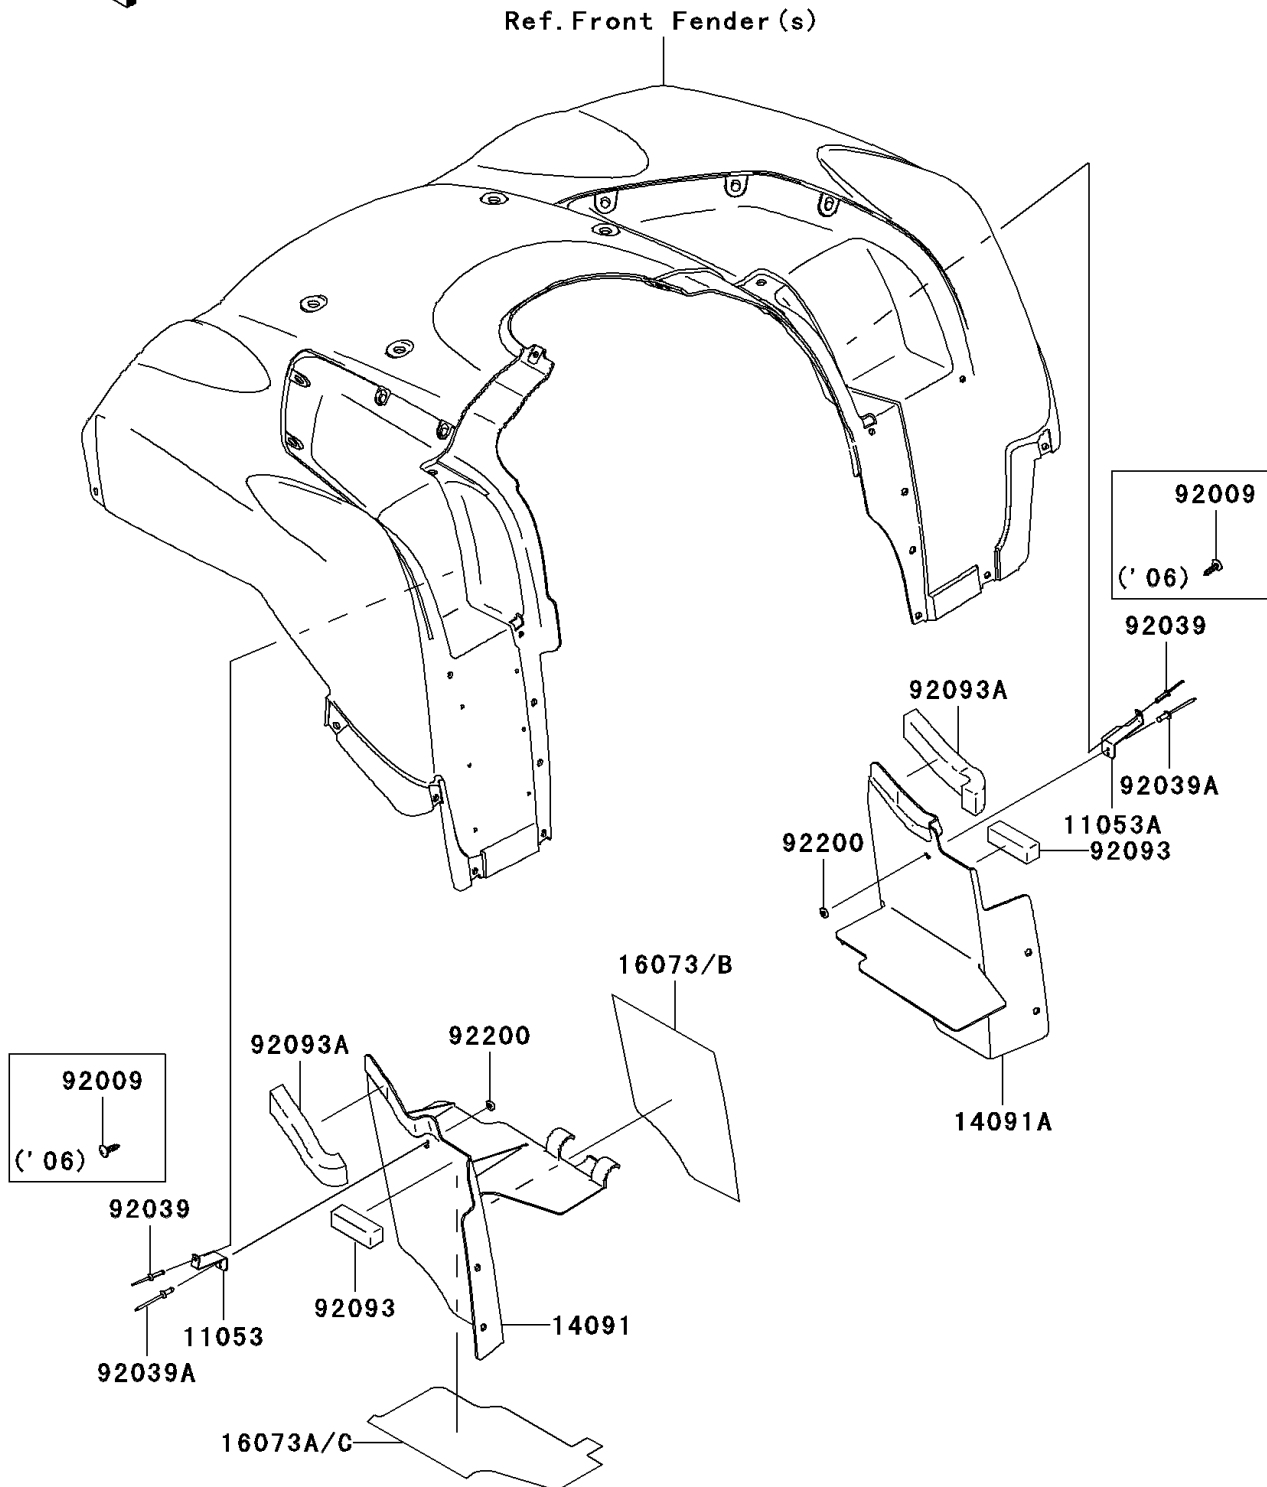

2007 Brute Force 750 4x4i

PARTS DIAGRAM

Flap

F2173

2007 Brute Force 750 4x4i

PARTS LIST

Flap

ITEM NAME

PART NUMBER

QUANTITY
