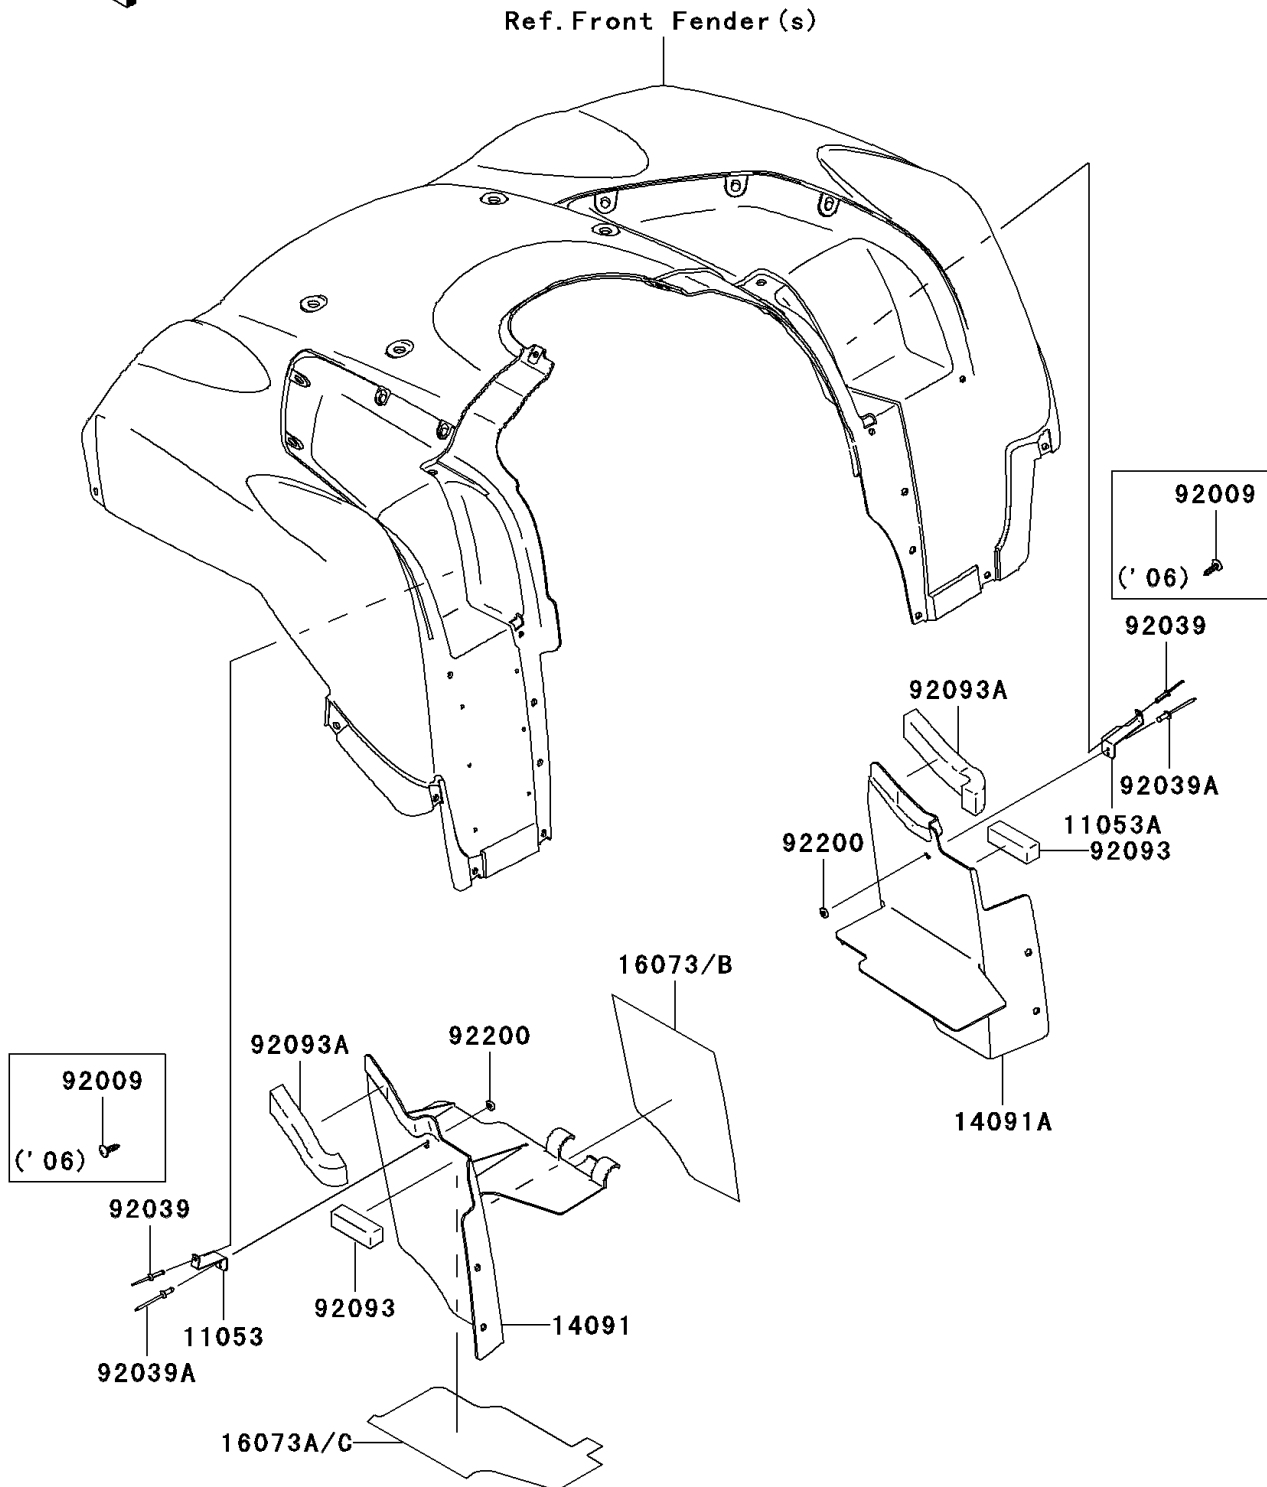

2006 Brute Force 750 4x4i

PARTS DIAGRAM

Flap

F2173

2006 Brute Force 750 4x4i

PARTS LIST

Flap

ITEM NAME

PART NUMBER

QUANTITY
