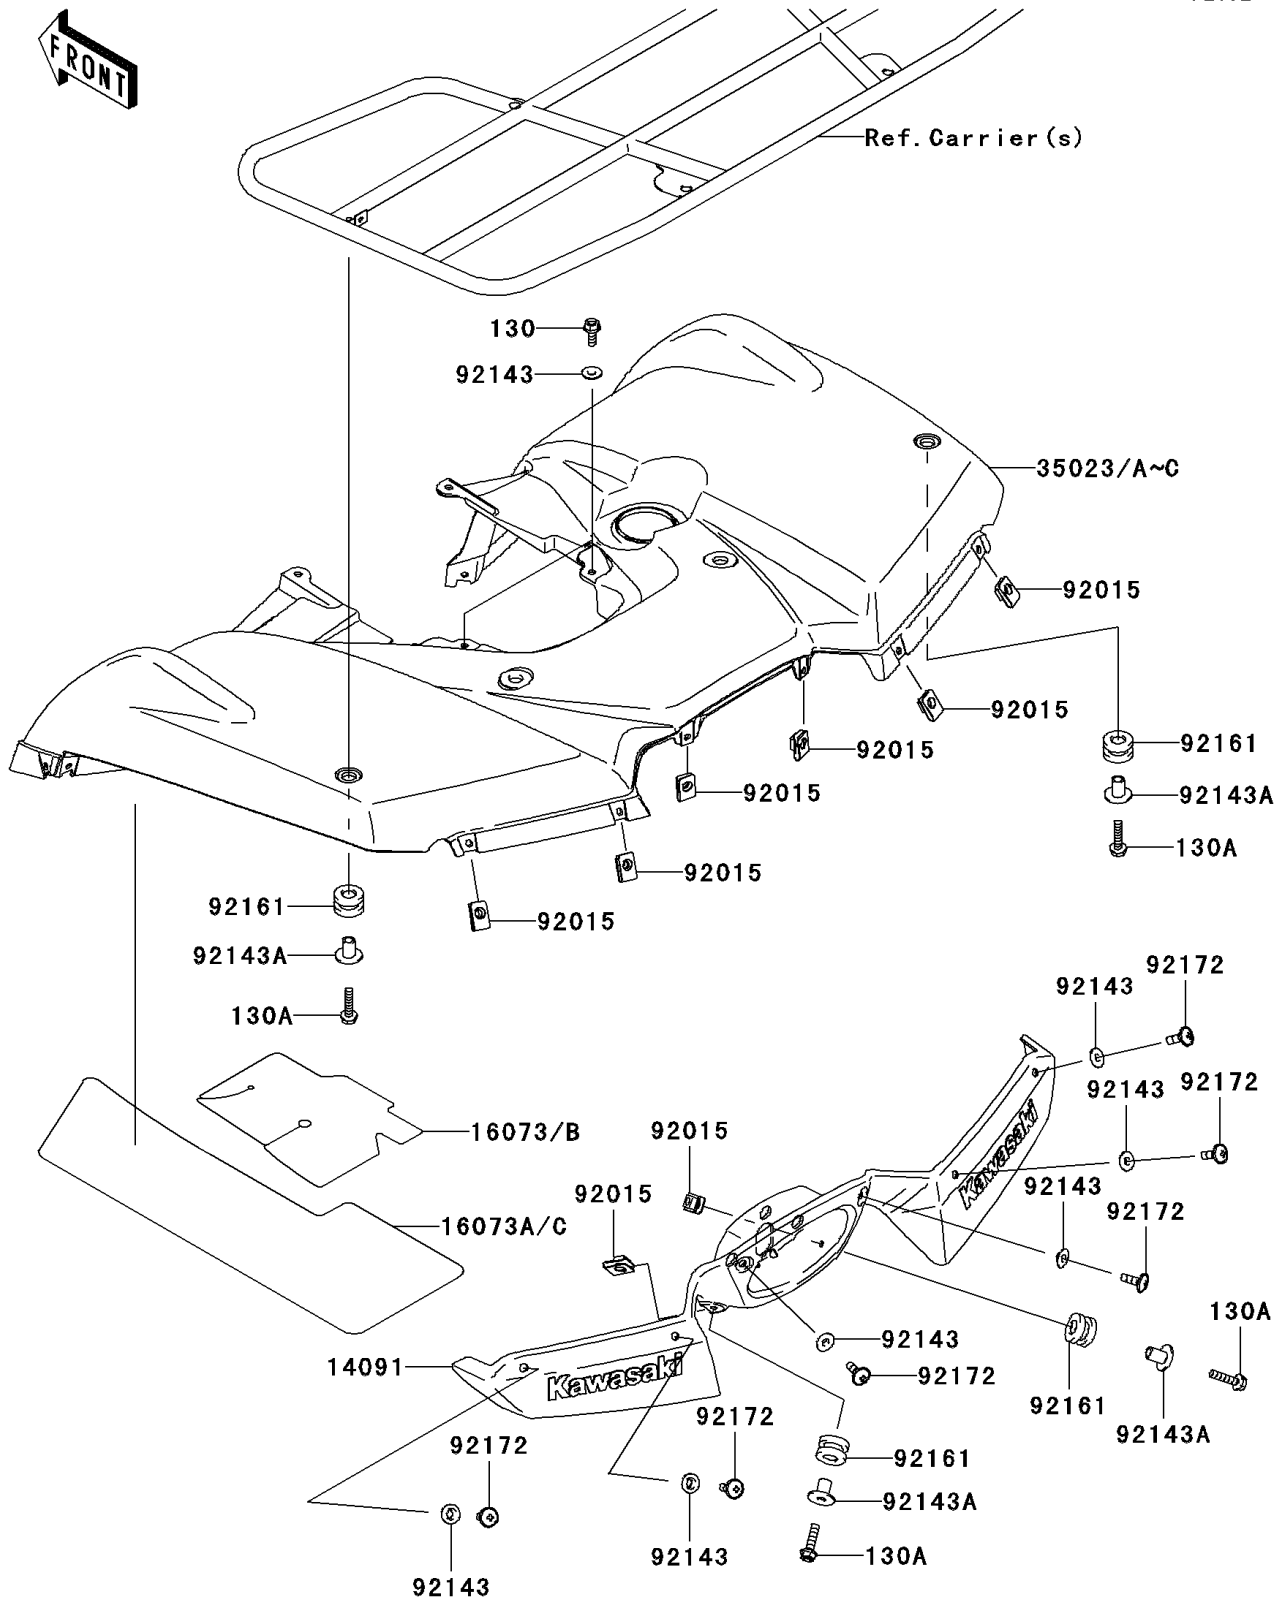

2007 Brute Force 750 4x4i

PARTS DIAGRAM

Rear Fender(s)

F2172

2007 Brute Force 750 4x4i

PARTS LIST

Rear Fender(s)

ITEM NAME	PART NUMBER	QUANTITY
-----------	-------------	----------
