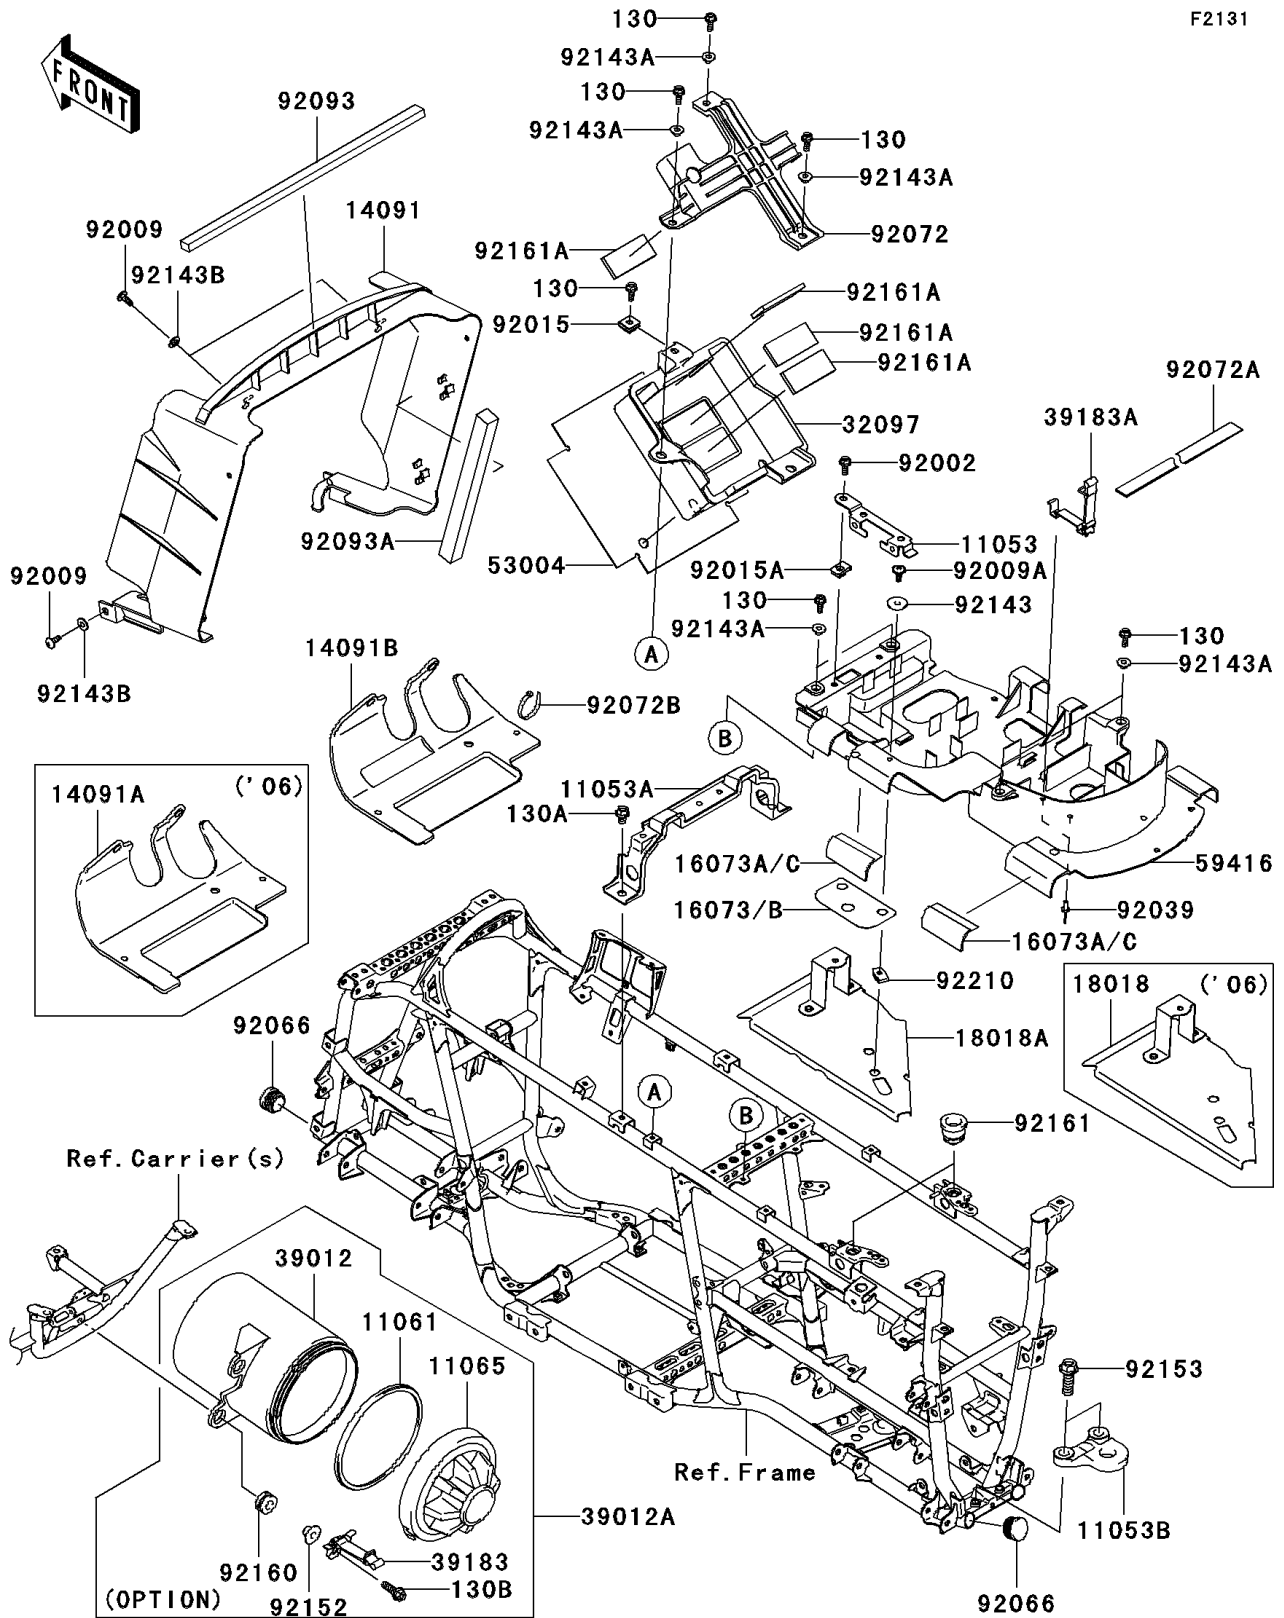

2007 Brute Force 750 4x4i

PARTS DIAGRAM

Frame Fittings

2007 Brute Force 750 4x4i

PARTS LIST Frame Fittings

ITEM NAME	PART NUMBER	QUANTITY
-----------	-------------	----------
