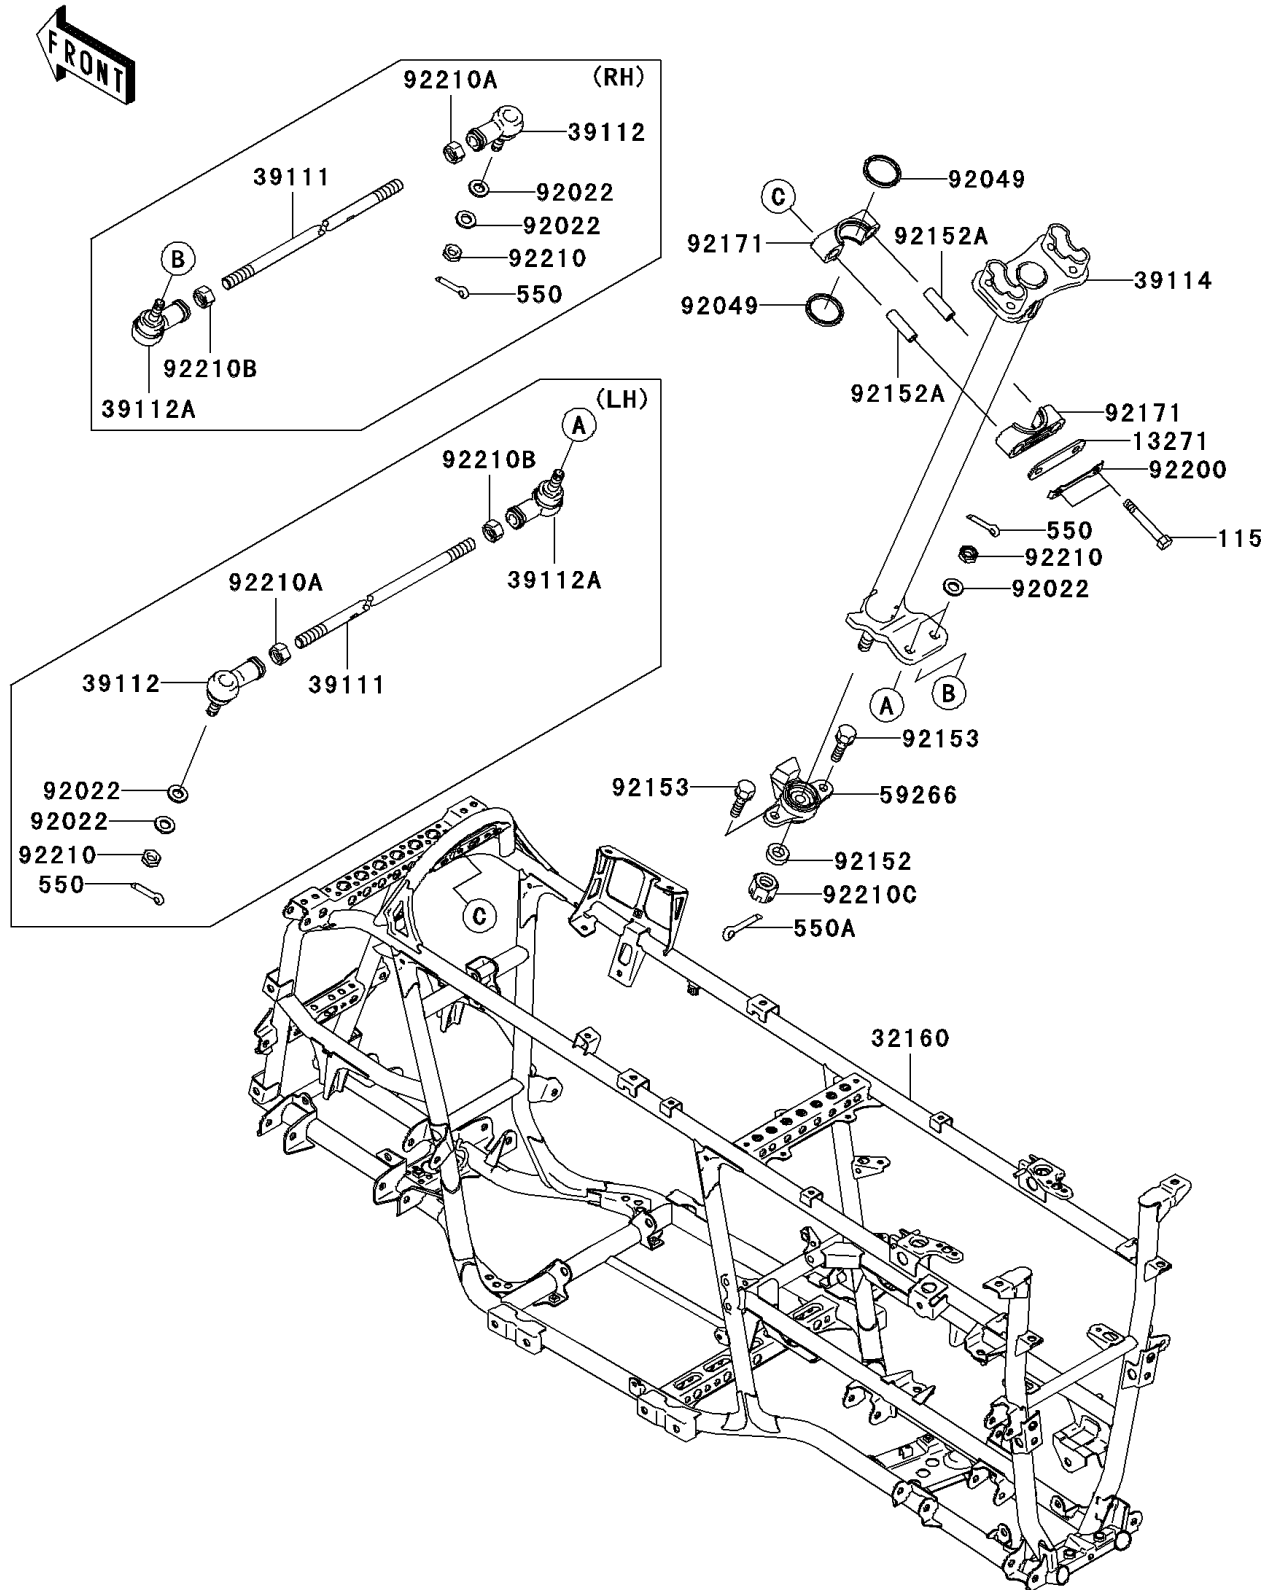

2007 Brute Force 750 4x4i

PARTS DIAGRAM

Frame

F2120

2007 Brute Force 750 4x4i

PARTS LIST

Frame

ITEM NAME

PART NUMBER

QUANTITY
