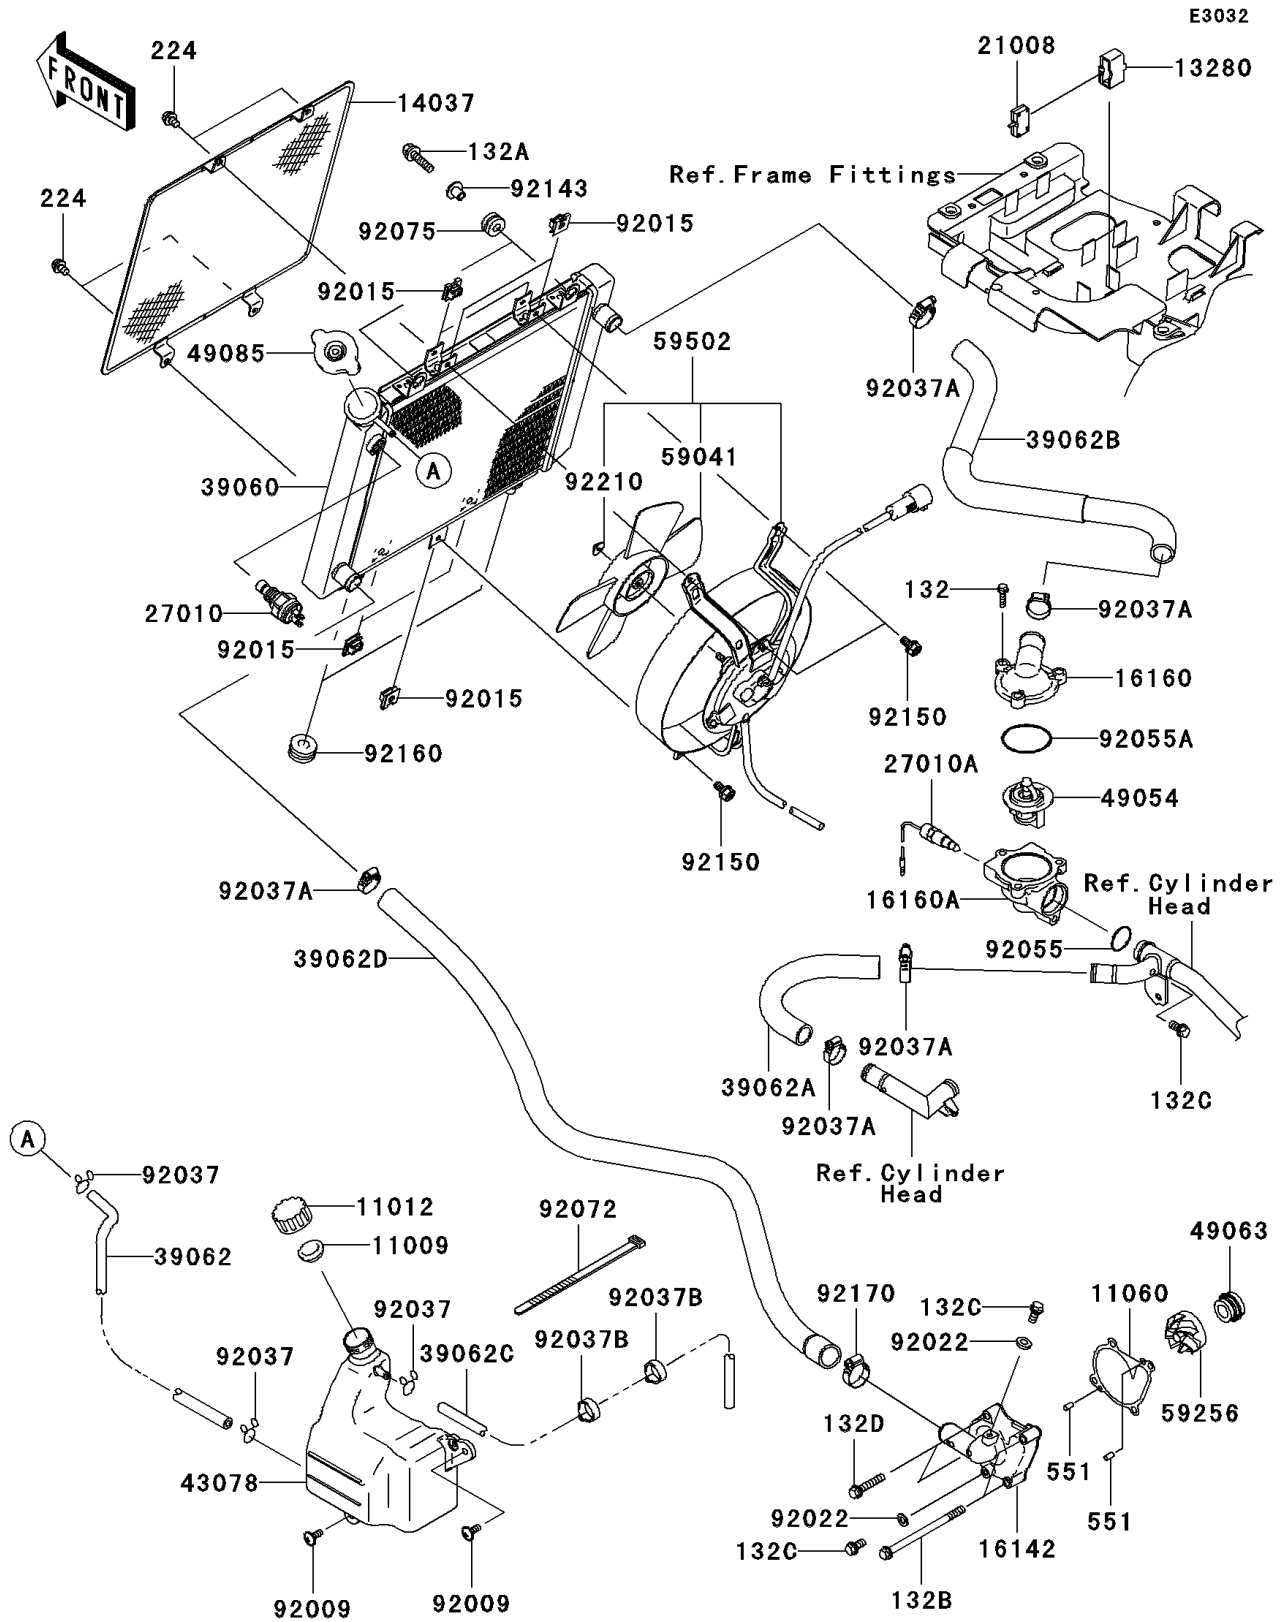

2007 Brute Force 750 4x4i

PARTS DIAGRAM

Radiator

2007 Brute Force 750 4x4i

PARTS LIST

Radiator

ITEM NAME

PART NUMBER

QUANTITY
