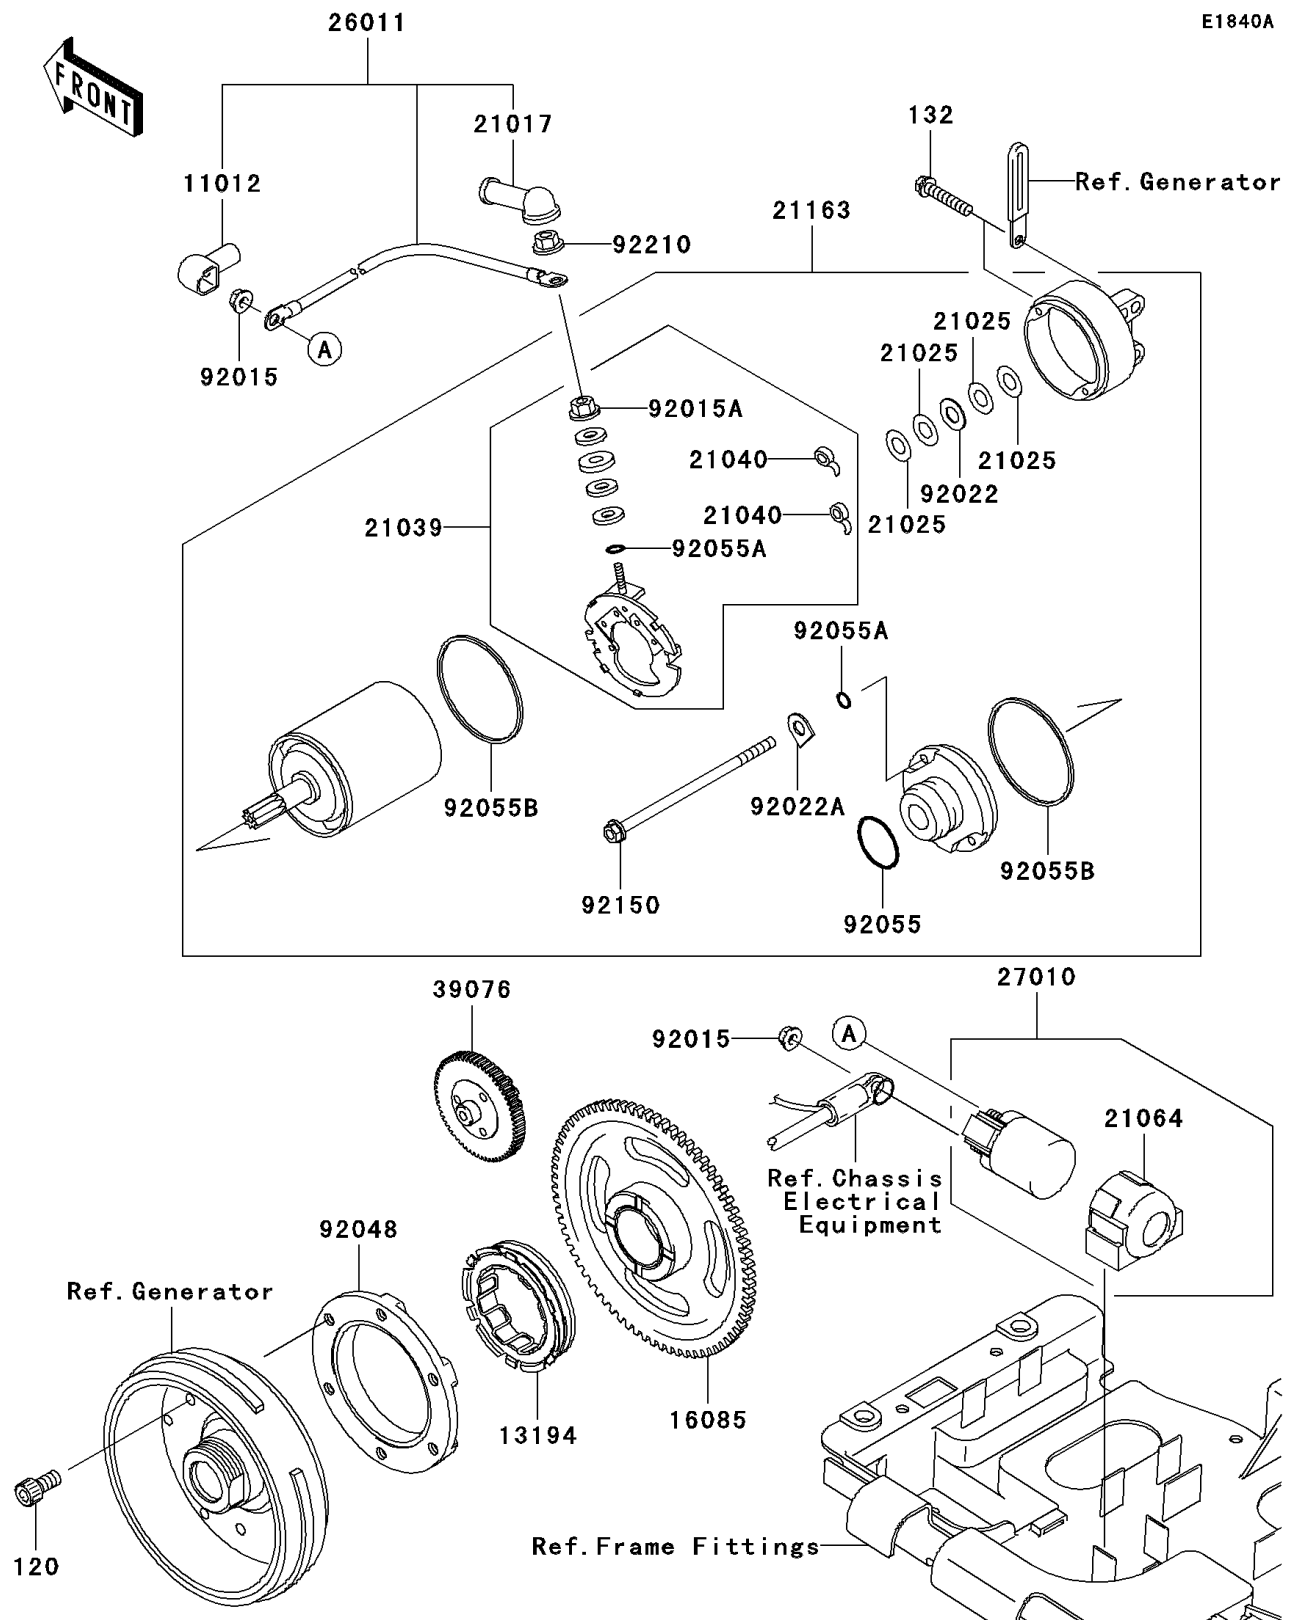

2007 Brute Force 750 4x4i

PARTS DIAGRAM

Starter Motor(A7F)

2007 Brute Force 750 4x4i

PARTS LIST

Starter Motor(A7F)

ITEM NAME	PART NUMBER	QUANTITY
-----------	-------------	----------
