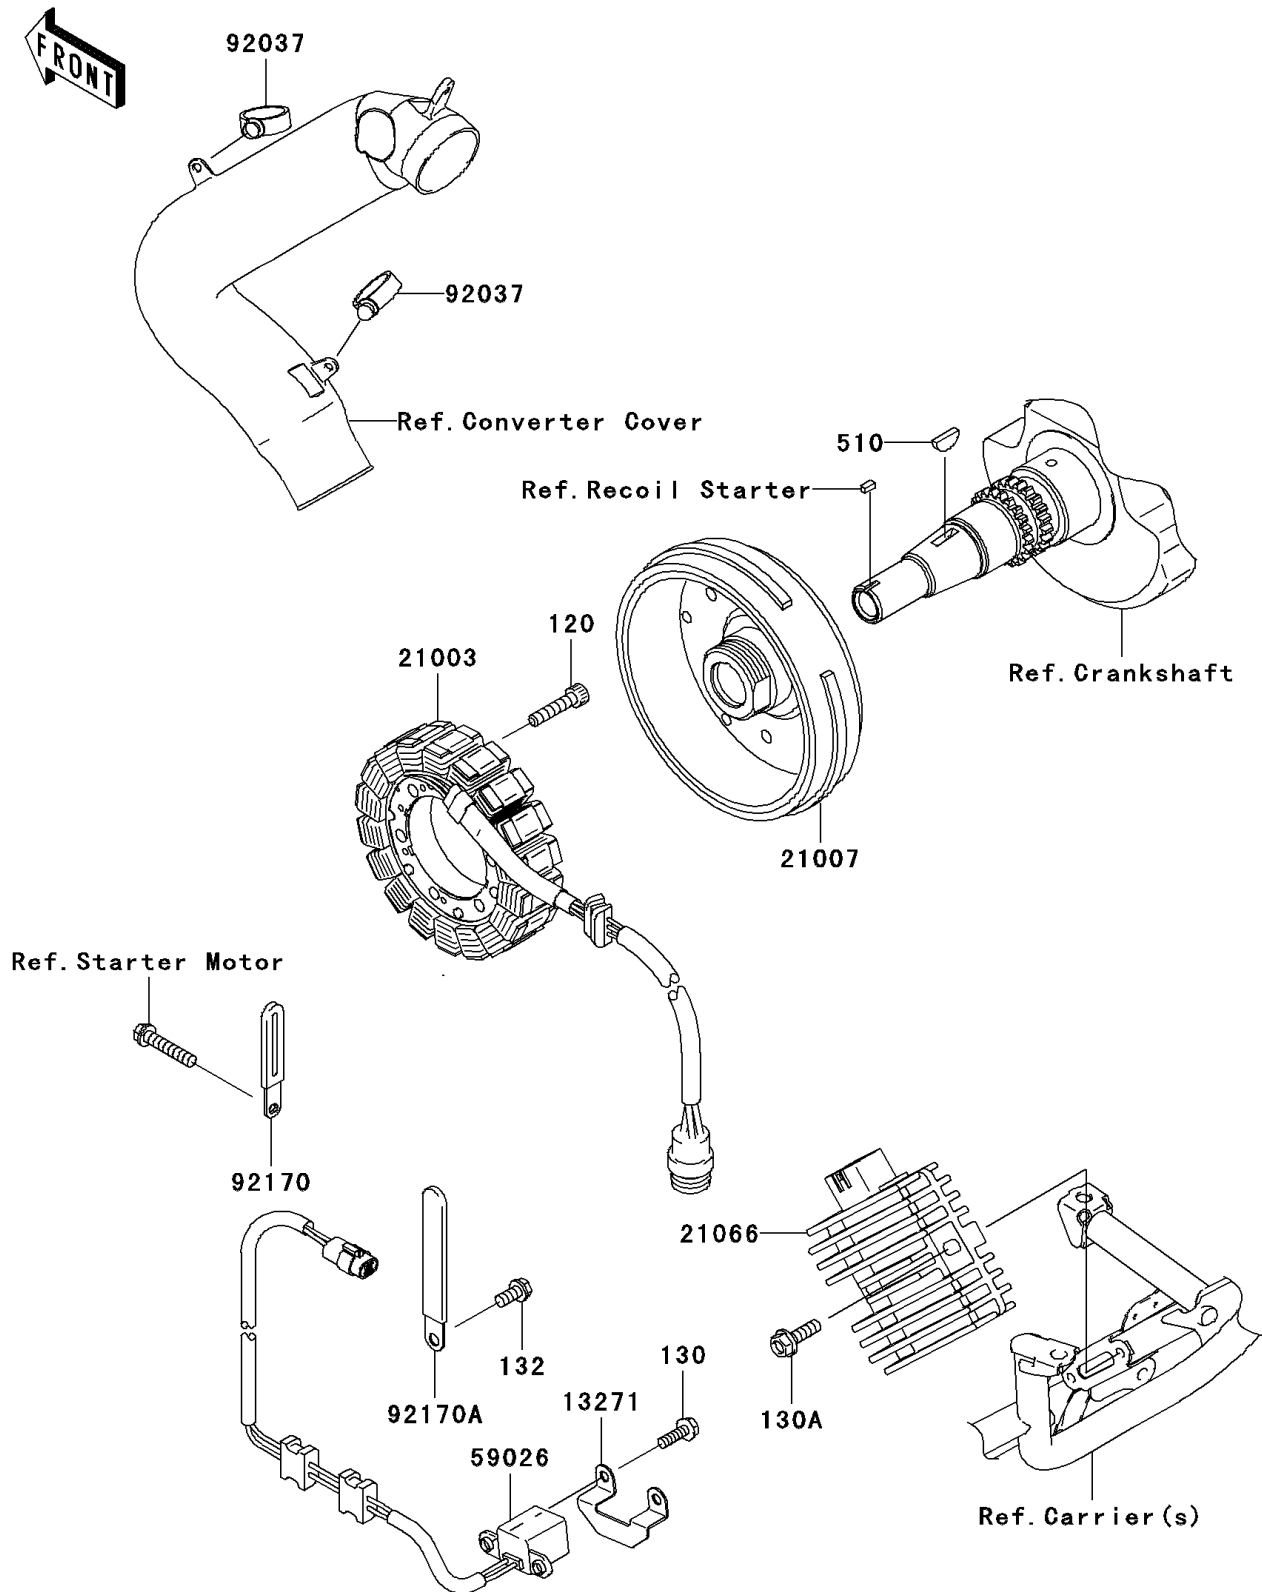

2007 Brute Force 750 4x4i

PARTS DIAGRAM

Generator

E1810

2007 Brute Force 750 4x4i

PARTS LIST

Generator

ITEM NAME

PART NUMBER

QUANTITY
