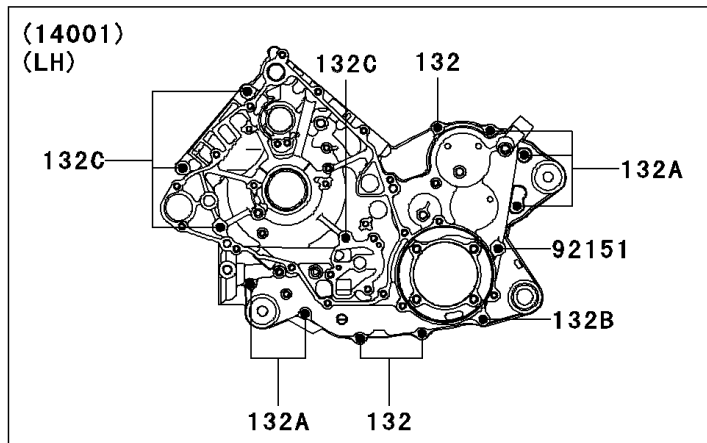

2007 Brute Force 750 4x4i

PARTS DIAGRAM

Crankcase

E1411

2007 Brute Force 750 4x4i

PARTS LIST

Crankcase

ITEM NAME

PART NUMBER

QUANTITY
