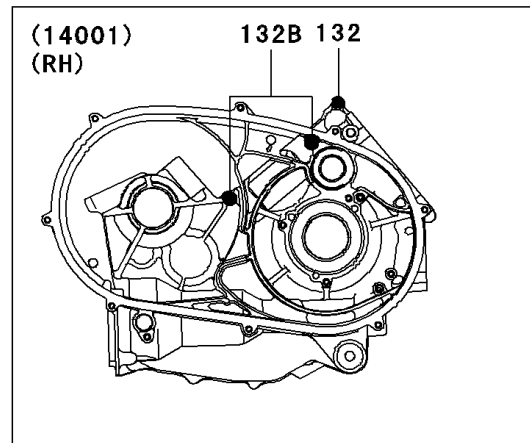

2007 Brute Force 750 4x4i

PARTS DIAGRAM

Crankcase

E1411

2007 Brute Force 750 4x4i

PARTS LIST

Crankcase

ITEM NAME

PART NUMBER

QUANTITY
