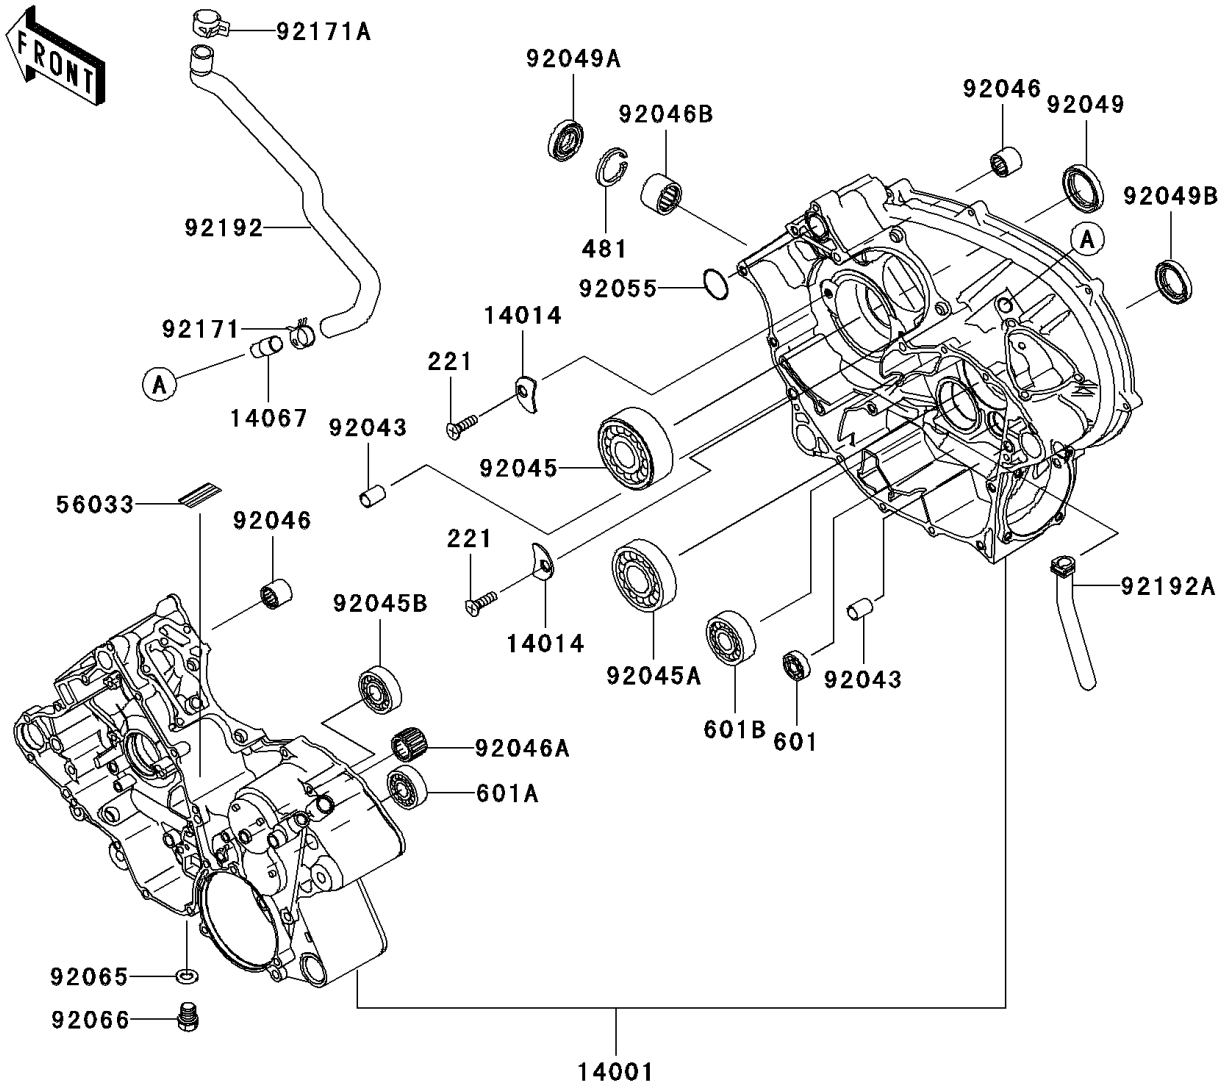

2007 Brute Force 750 4x4i

PARTS DIAGRAM

Crankcase

E1411

2007 Brute Force 750 4x4i

PARTS LIST

Crankcase

ITEM NAME

PART NUMBER

QUANTITY
