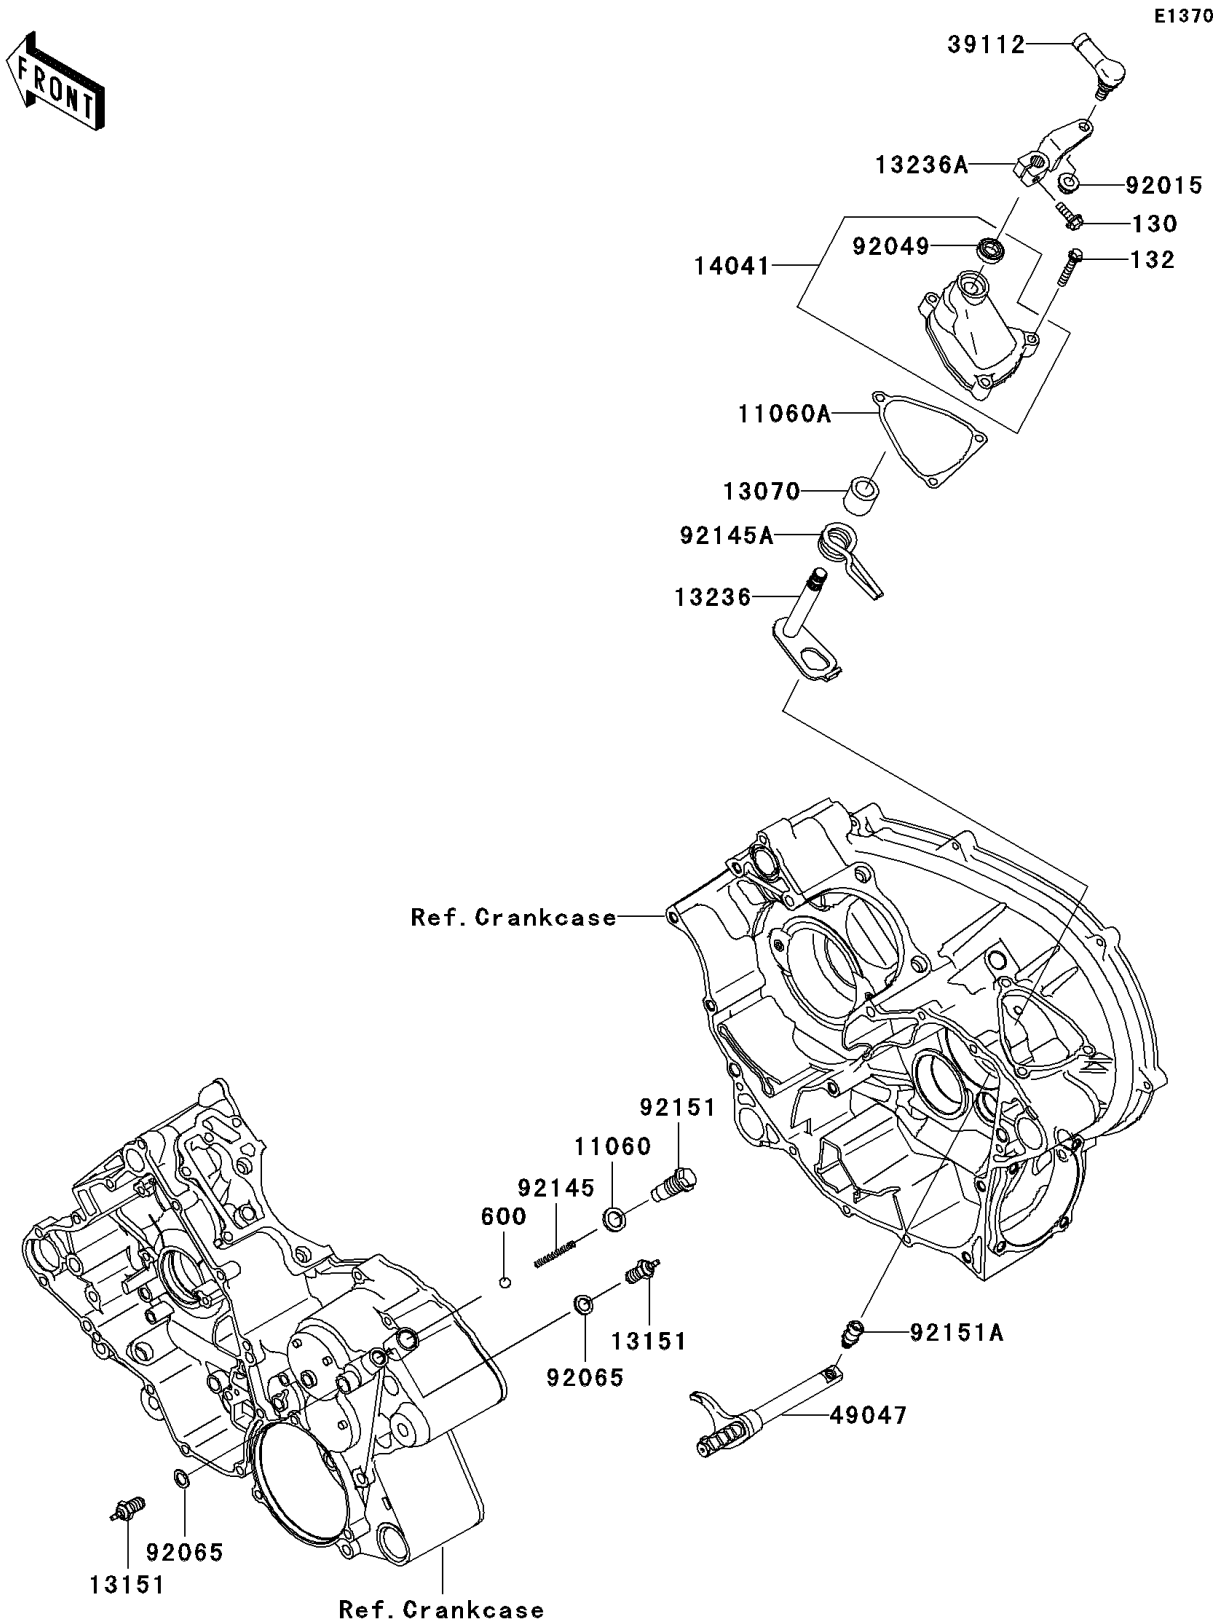

2007 Brute Force 750 4x4i

PARTS DIAGRAM

Gear Change Mechanism

2007 Brute Force 750 4x4i

PARTS LIST

Gear Change Mechanism

| ITEM NAME | PART NUMBER | QUANTITY |
|-----------|-------------|----------|
|-----------|-------------|----------|
