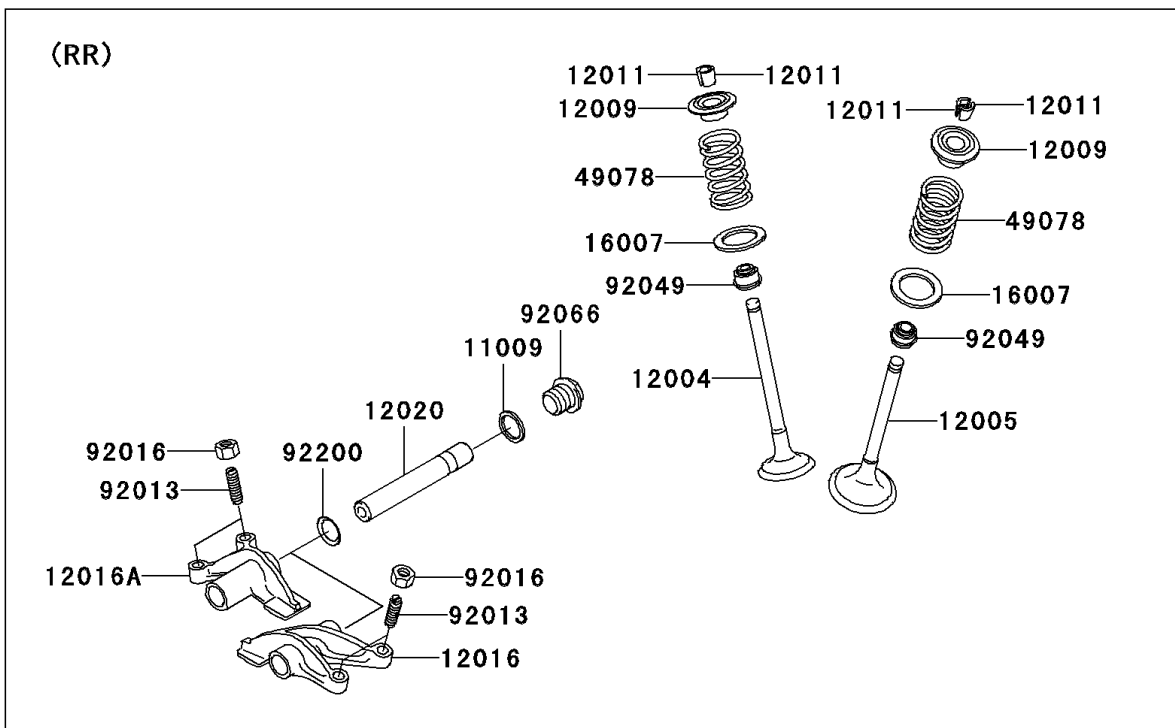

2006 Brute Force 750 4x4i

PARTS DIAGRAM

Valve(s)

E1210

2006 Brute Force 750 4x4i

PARTS LIST

Valve(s)

ITEM NAME	PART NUMBER	QUANTITY
-----------	-------------	----------
