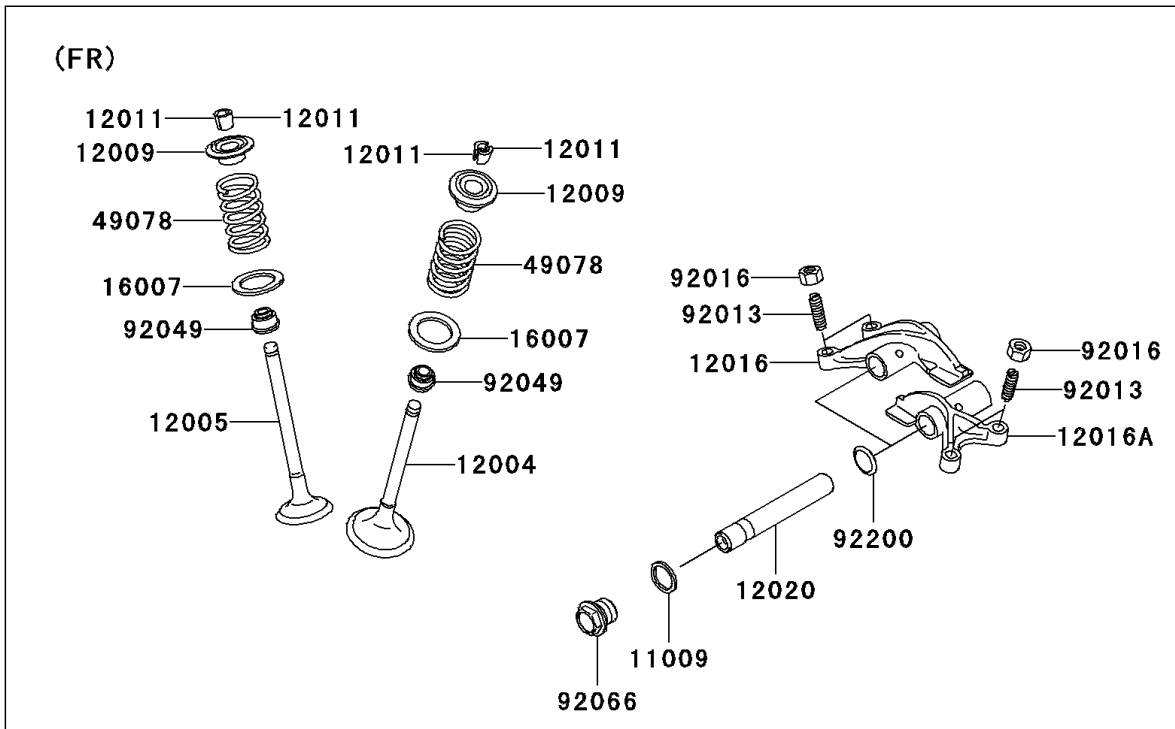

2006 Brute Force 750 4x4i

PARTS DIAGRAM

Valve(s)

E1210

2006 Brute Force 750 4x4i

PARTS LIST

Valve(s)

ITEM NAME	PART NUMBER	QUANTITY
-----------	-------------	----------
