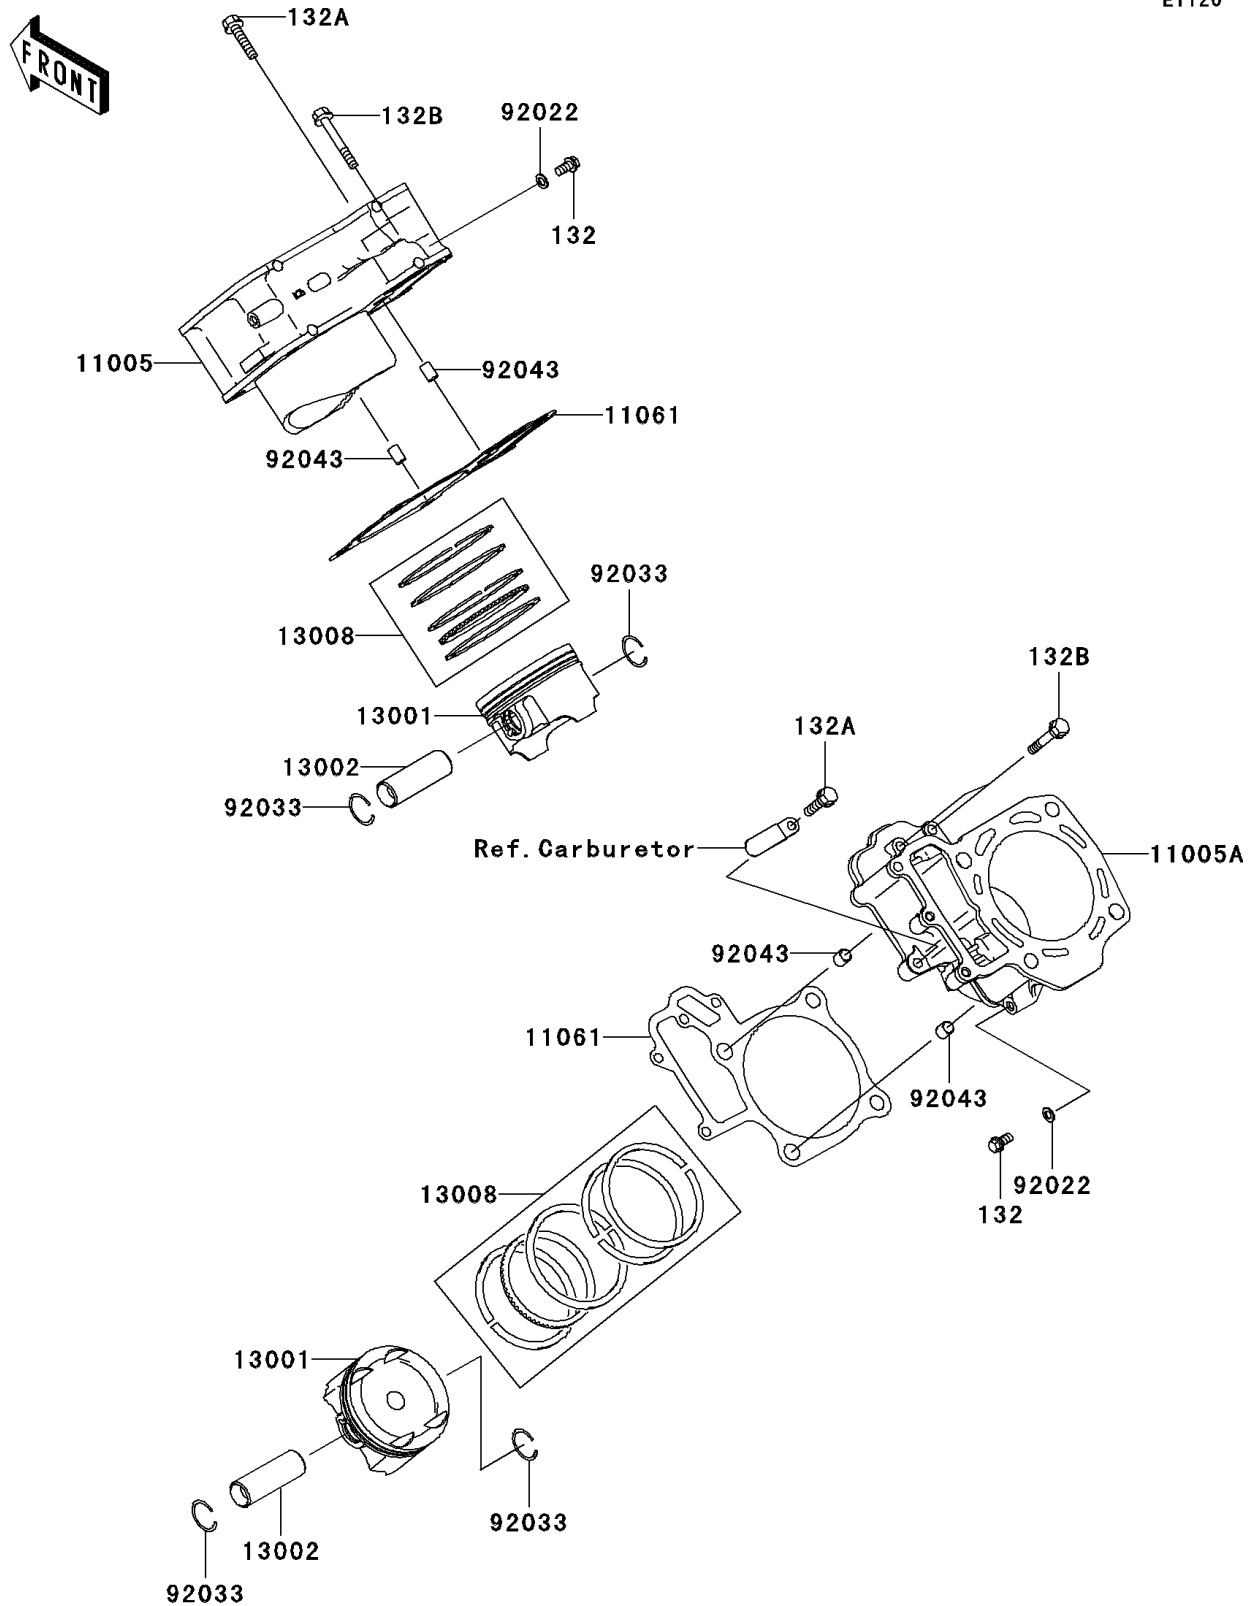

2007 Brute Force 750 4x4i

PARTS DIAGRAM

Cylinder/Piston(s)

E1120

2007 Brute Force 750 4x4i

PARTS LIST

Cylinder/Piston(s)

ITEM NAME	PART NUMBER	QUANTITY
-----------	-------------	----------
