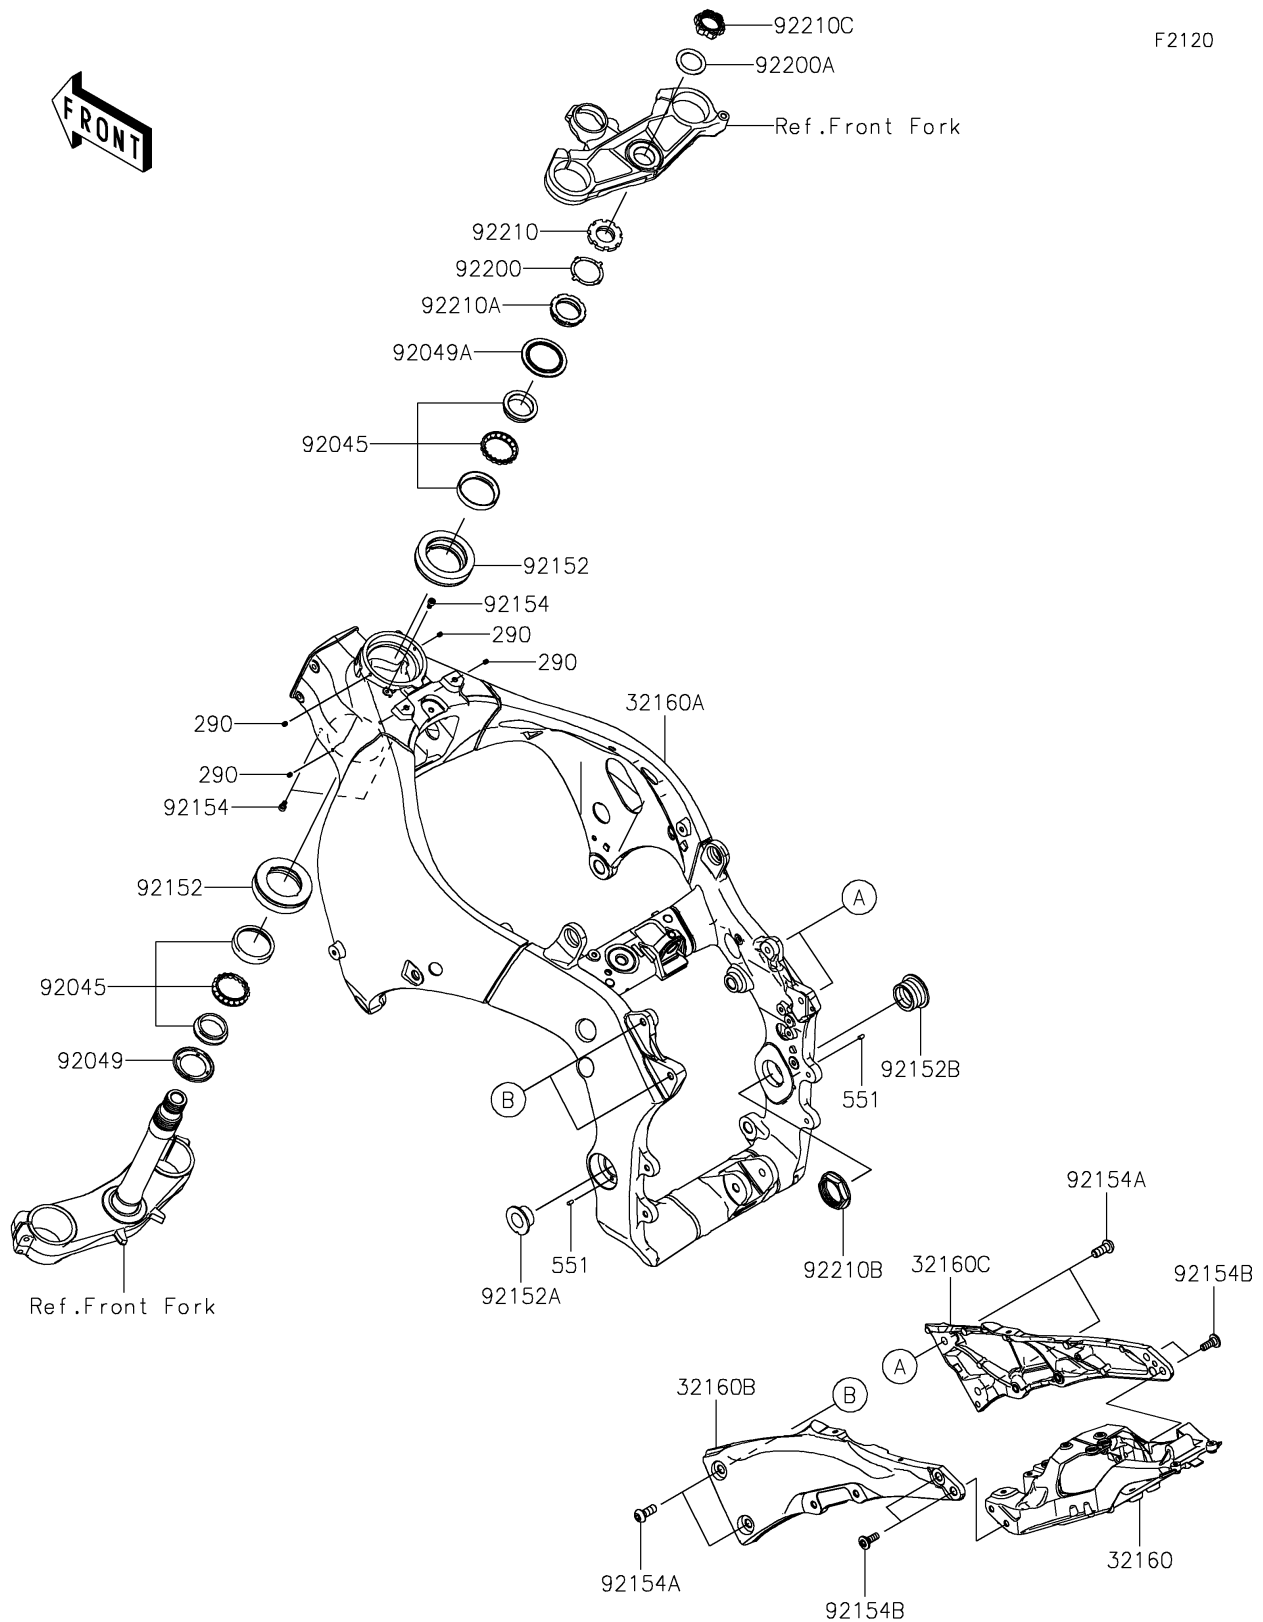

2020 NINJA[®] ZX[™]-10R ABS KRT EDITION

PARTS DIAGRAM

Frame

2020 NINJA® ZX™-10R ABS KRT EDITION

Kawasaki
Let the Good Times Roll®

PARTS LIST

Frame

ITEM NAME	PART NUMBER	QUANTITY
-----------	-------------	----------
