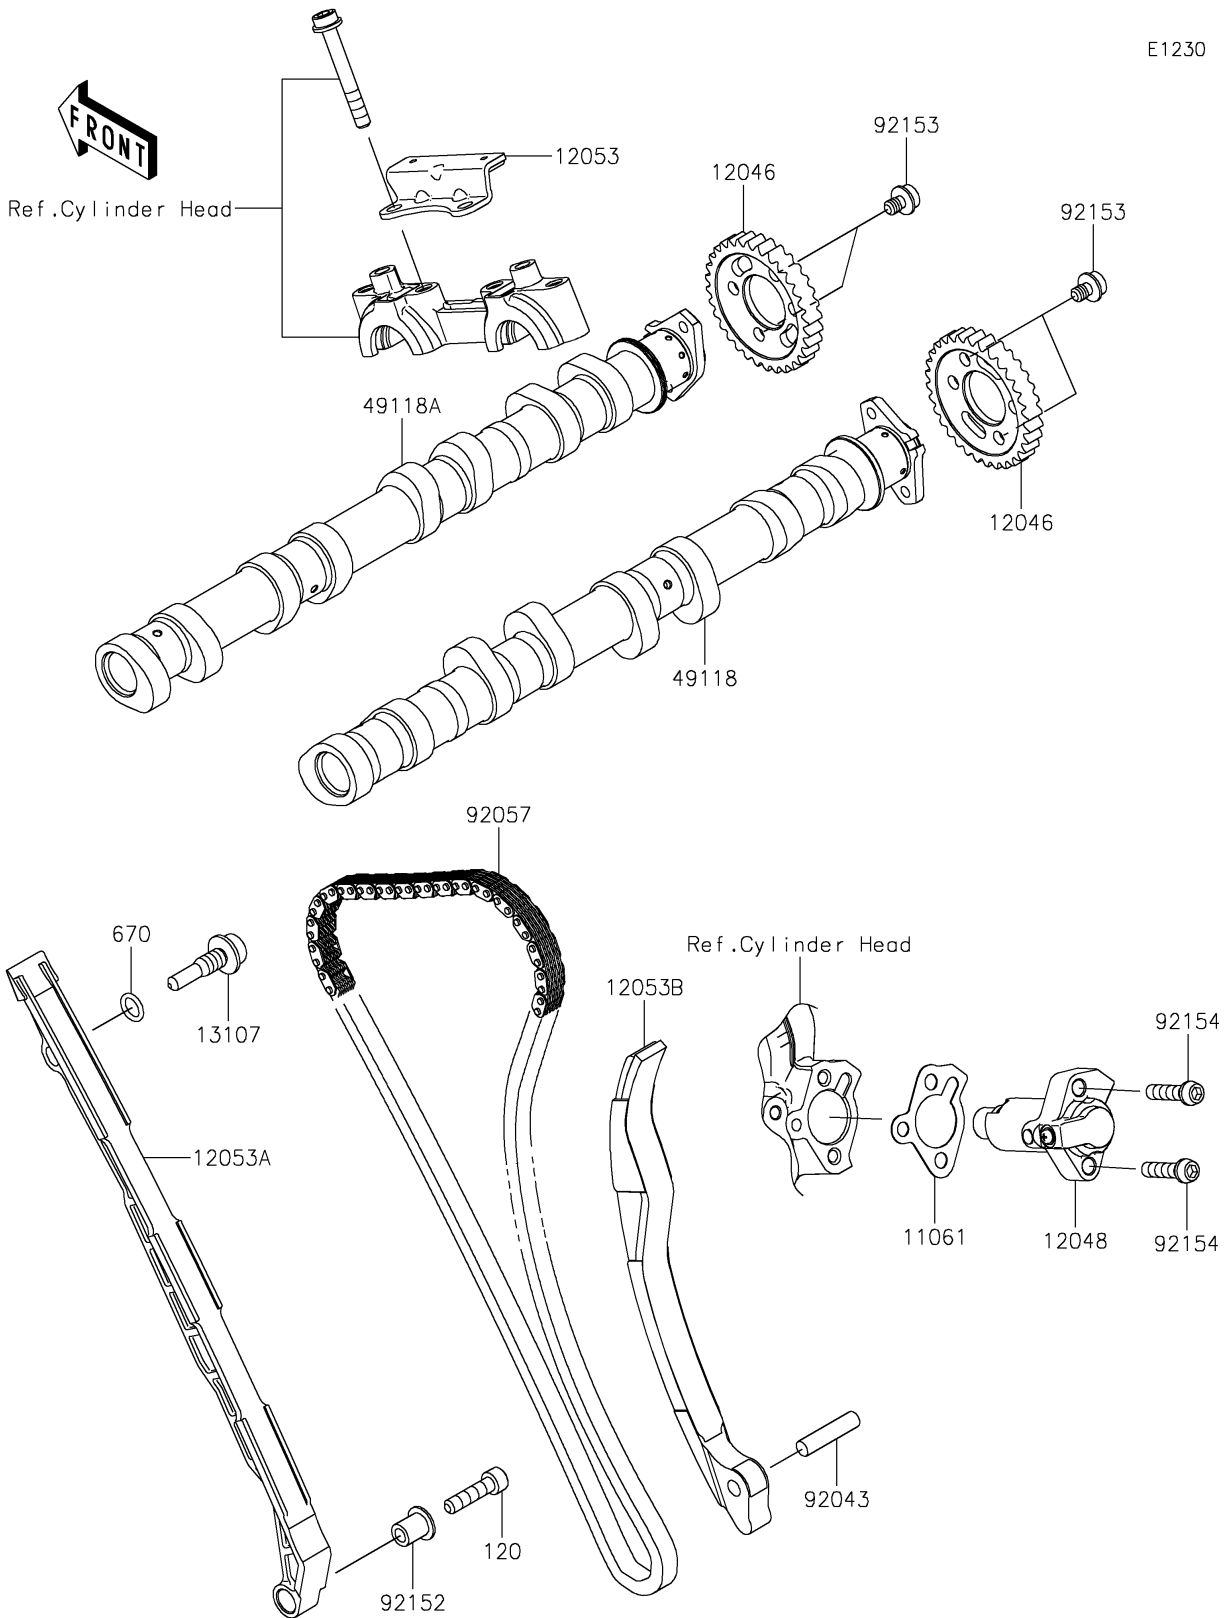

2019 NINJA® ZX™-10R ABS

PARTS DIAGRAM

Camshaft(s)/Tensioner

2019 NINJA® ZX™-10R ABS

PARTS LIST

Camshaft(s)/Tensioner

ITEM NAME	PART NUMBER	QUANTITY
-----------	-------------	----------
