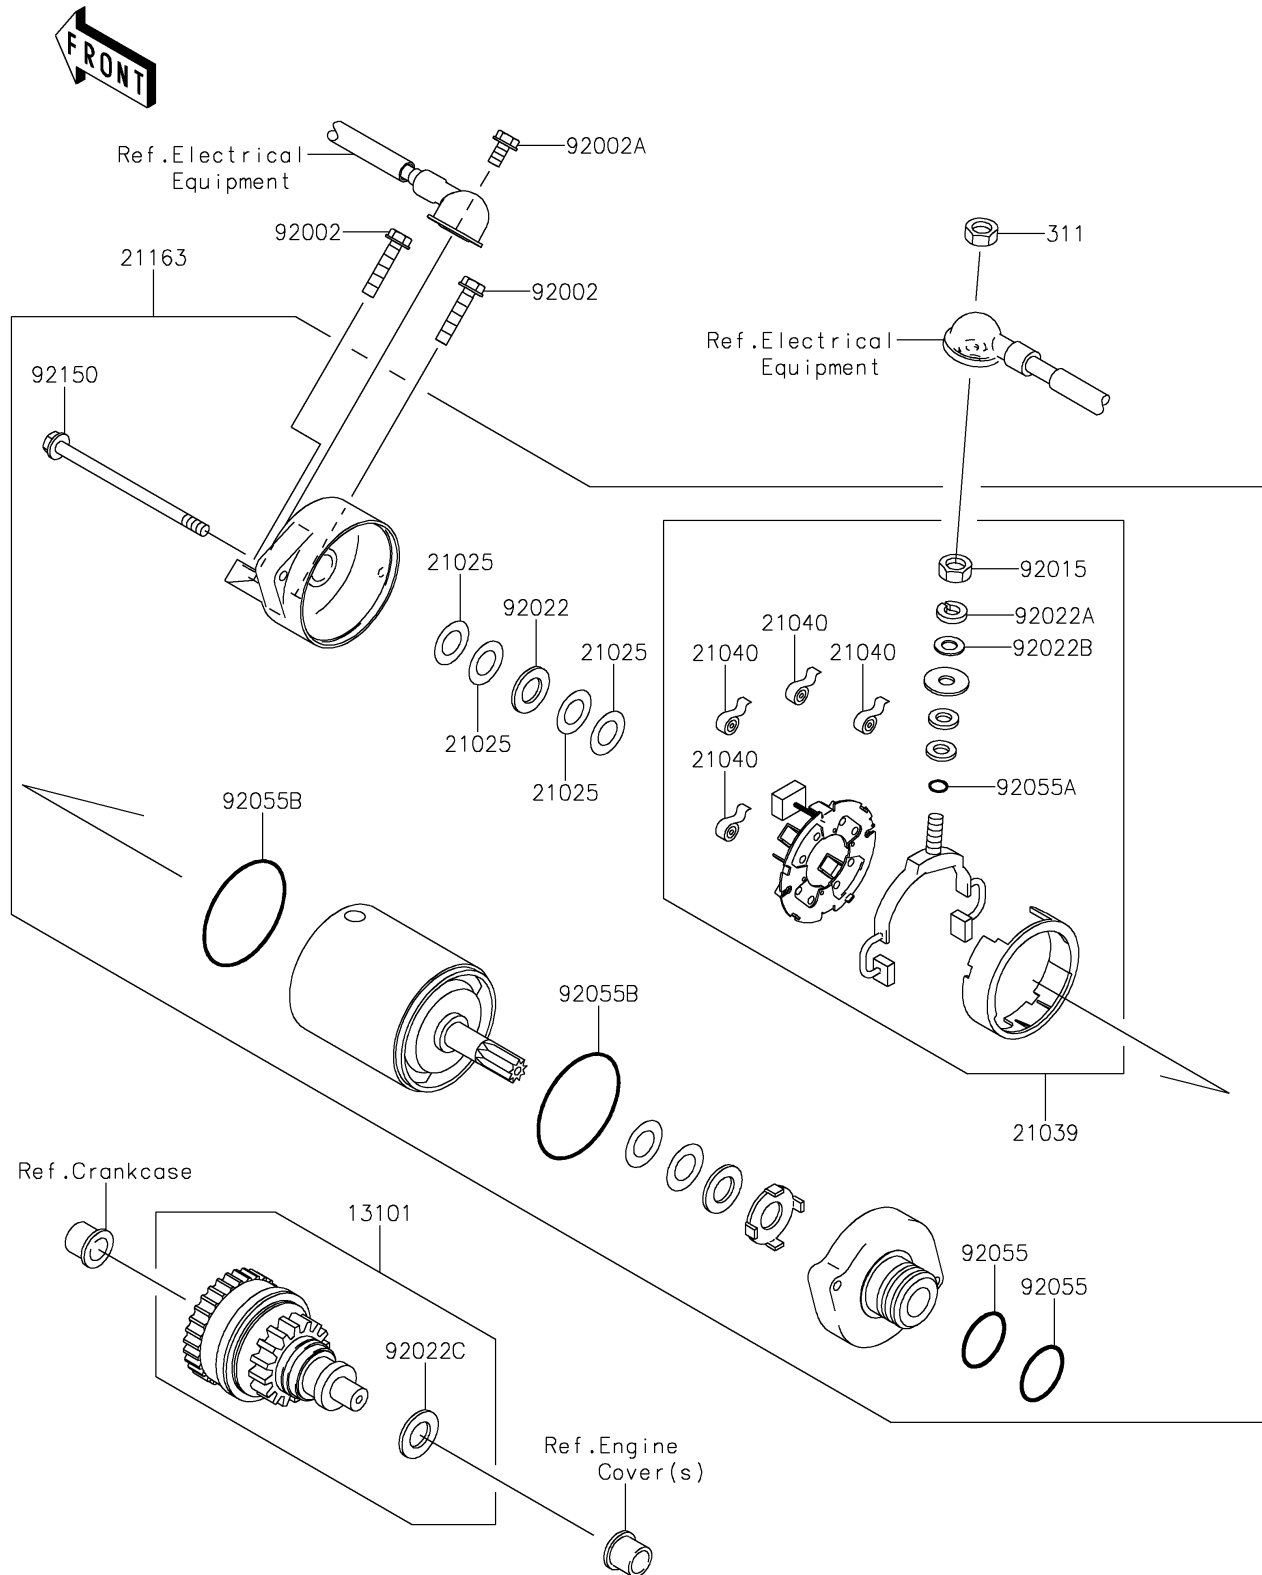

2020 JET SKI® ULTRA® 310R

PARTS DIAGRAM

Starter Motor

E1840

2020 JET SKI® ULTRA® 310R

PARTS LIST Starter Motor

ITEM NAME	PART NUMBER	QUANTITY
-----------	-------------	----------
