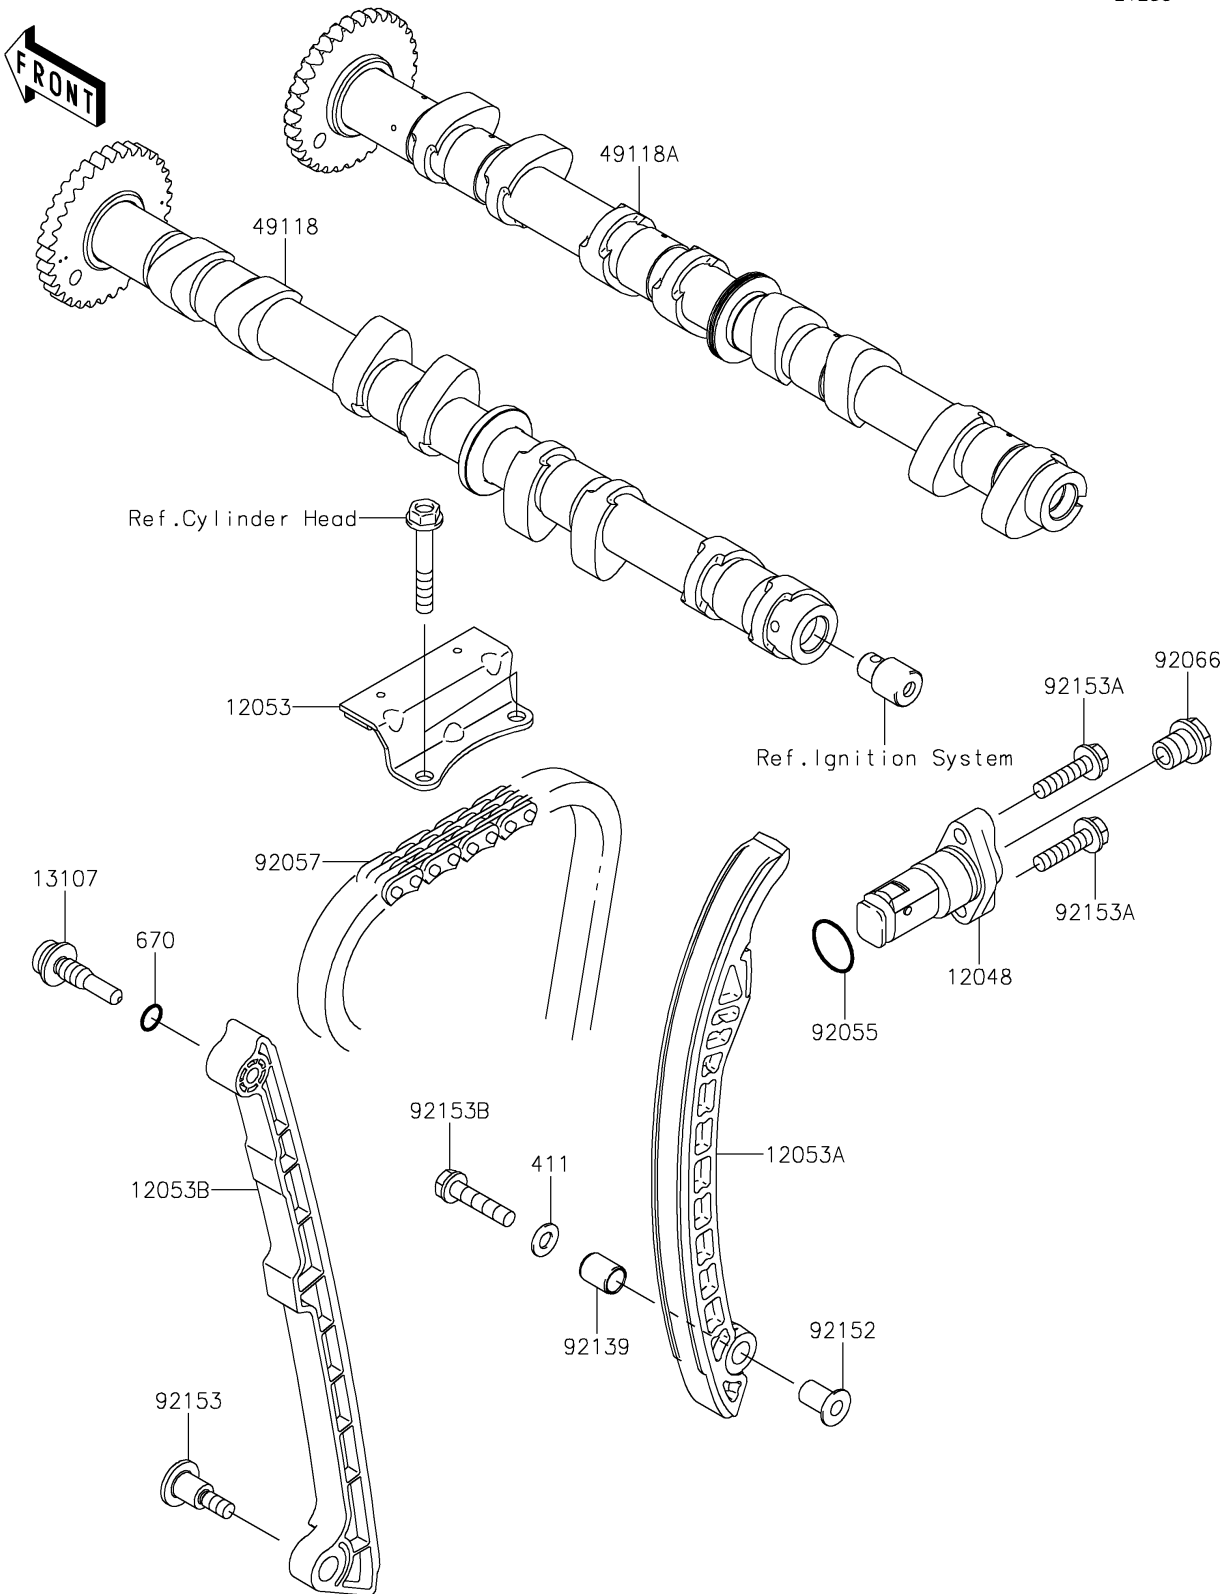

2020 JET SKI® ULTRA® 310R

PARTS DIAGRAM

Camshaft(s)/Tensioner

E1230

2020 JET SKI® ULTRA® 310R

PARTS LIST

Camshaft(s)/Tensioner

ITEM NAME

PART NUMBER

QUANTITY
