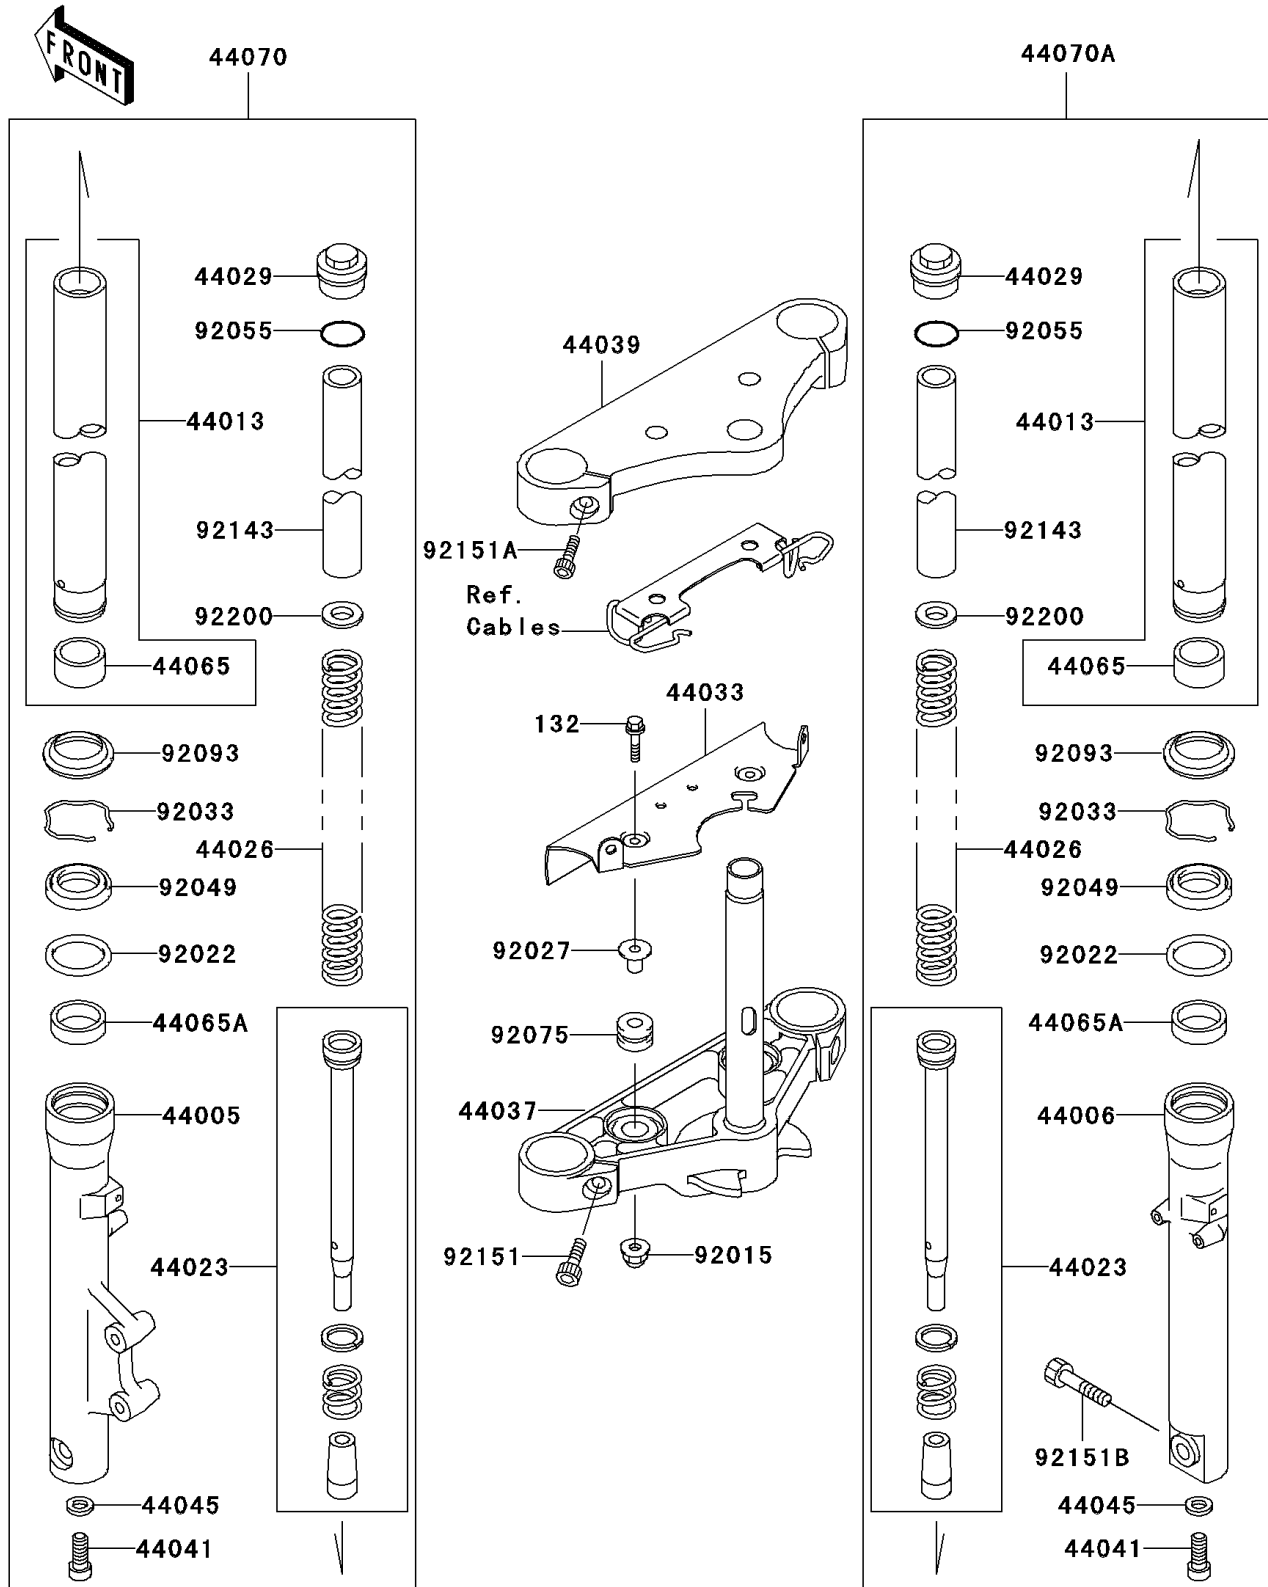

## PARTS DIAGRAM Front Fork(C7F-C9F)

F2340A

## PARTS LIST

Front Fork(C7F-C9F)

**ITEM NAME**

**PART NUMBER**

**QUANTITY**

---