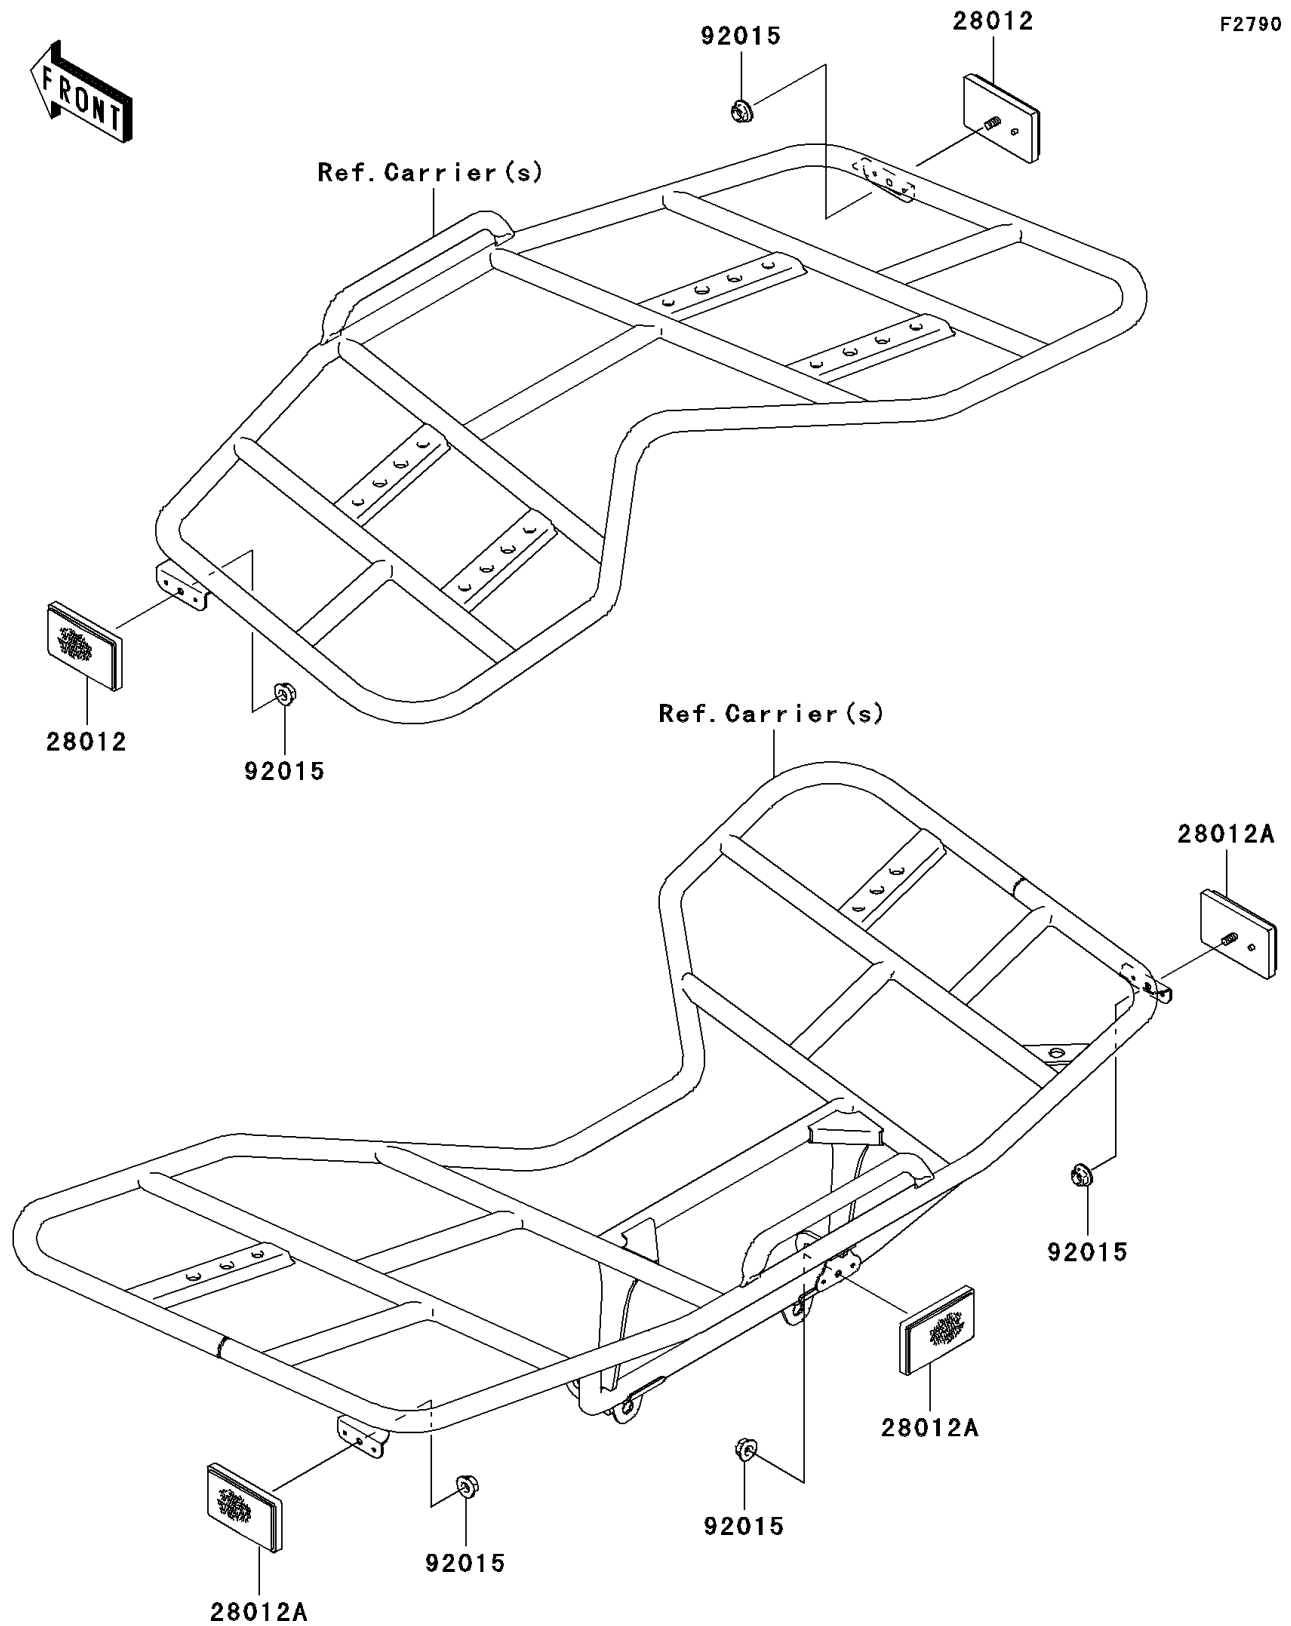

2006 Prairie 700 4x4 Team Green Special Edition

PARTS DIAGRAM

Reflectors(CN)

2006 Prairie 700 4x4 Team Green Special Edition

PARTS LIST Reflectors(CN)

ITEM NAME	PART NUMBER	QUANTITY
-----------	-------------	----------
