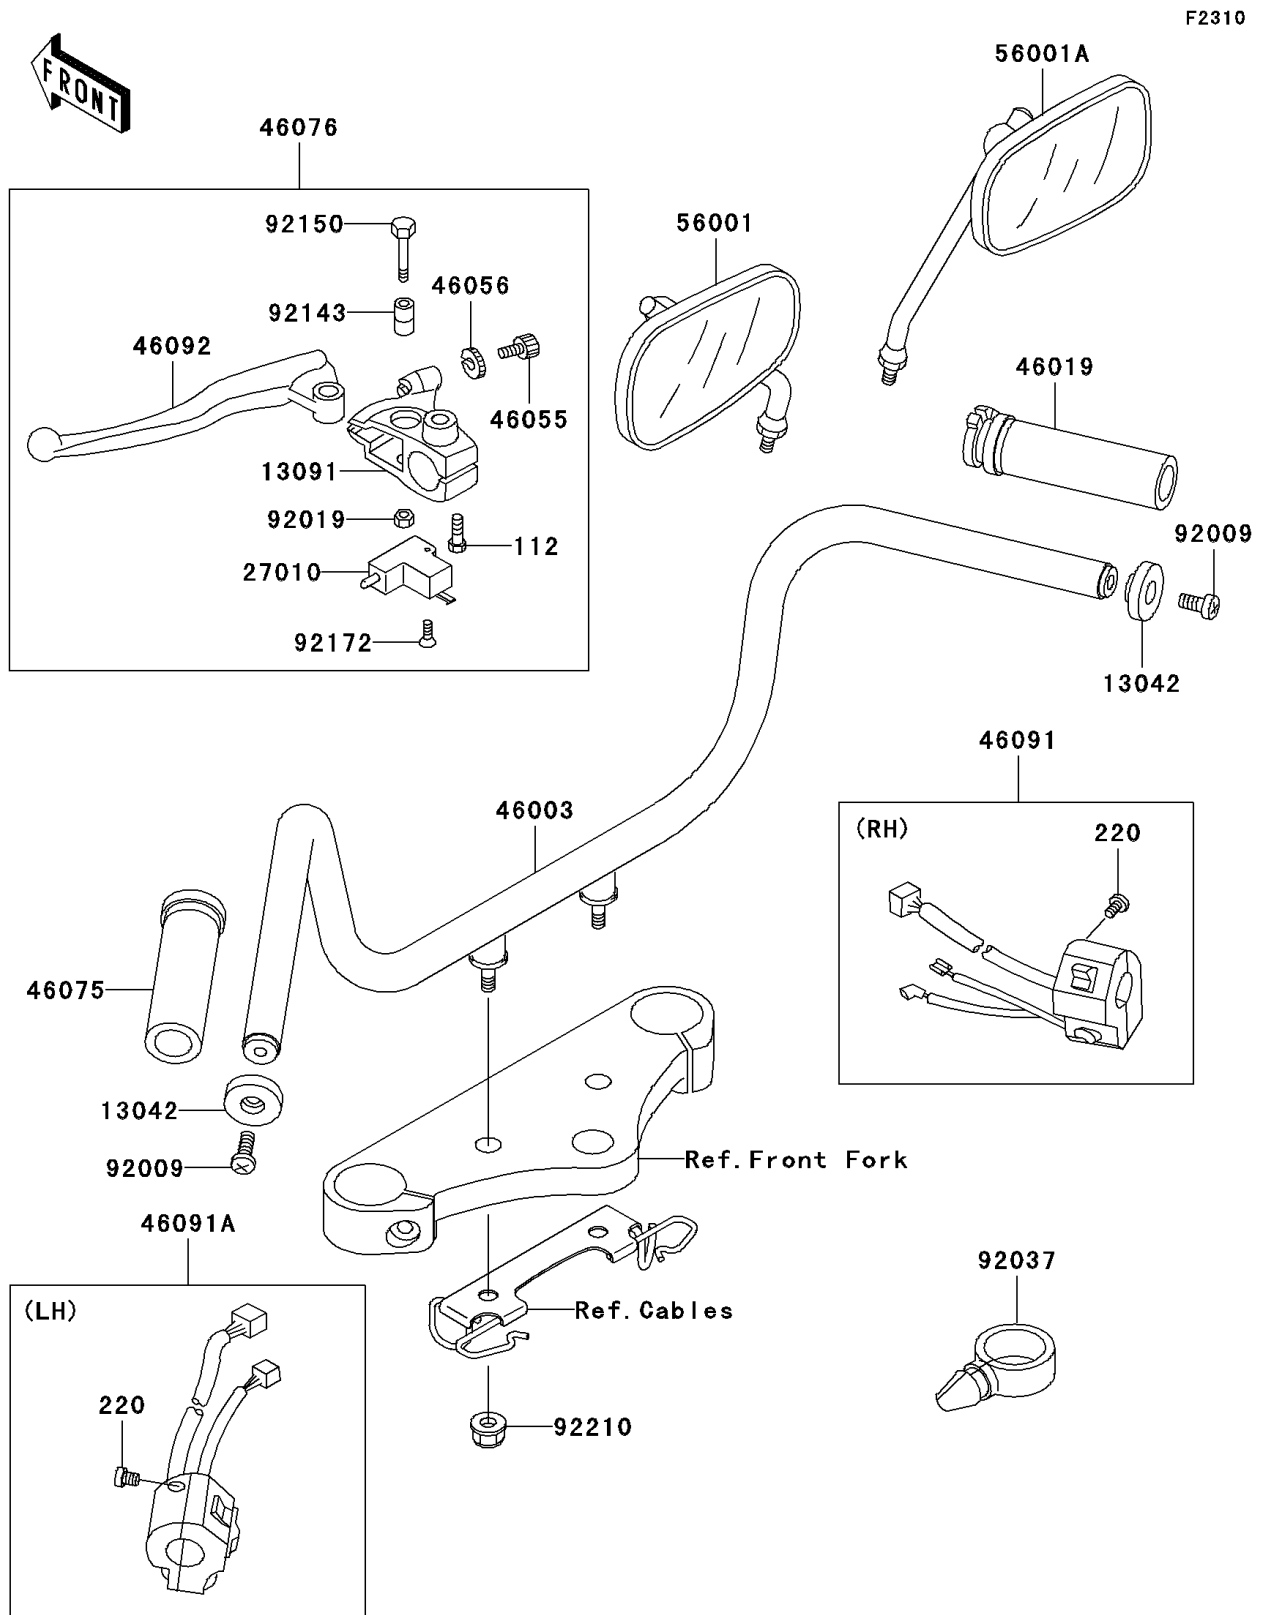

2006 Vulcan 500 LTD

PARTS DIAGRAM

Handlebar

2006 Vulcan 500 LTD

PARTS LIST

Handlebar

ITEM NAME	PART NUMBER	QUANTITY
-----------	-------------	----------
