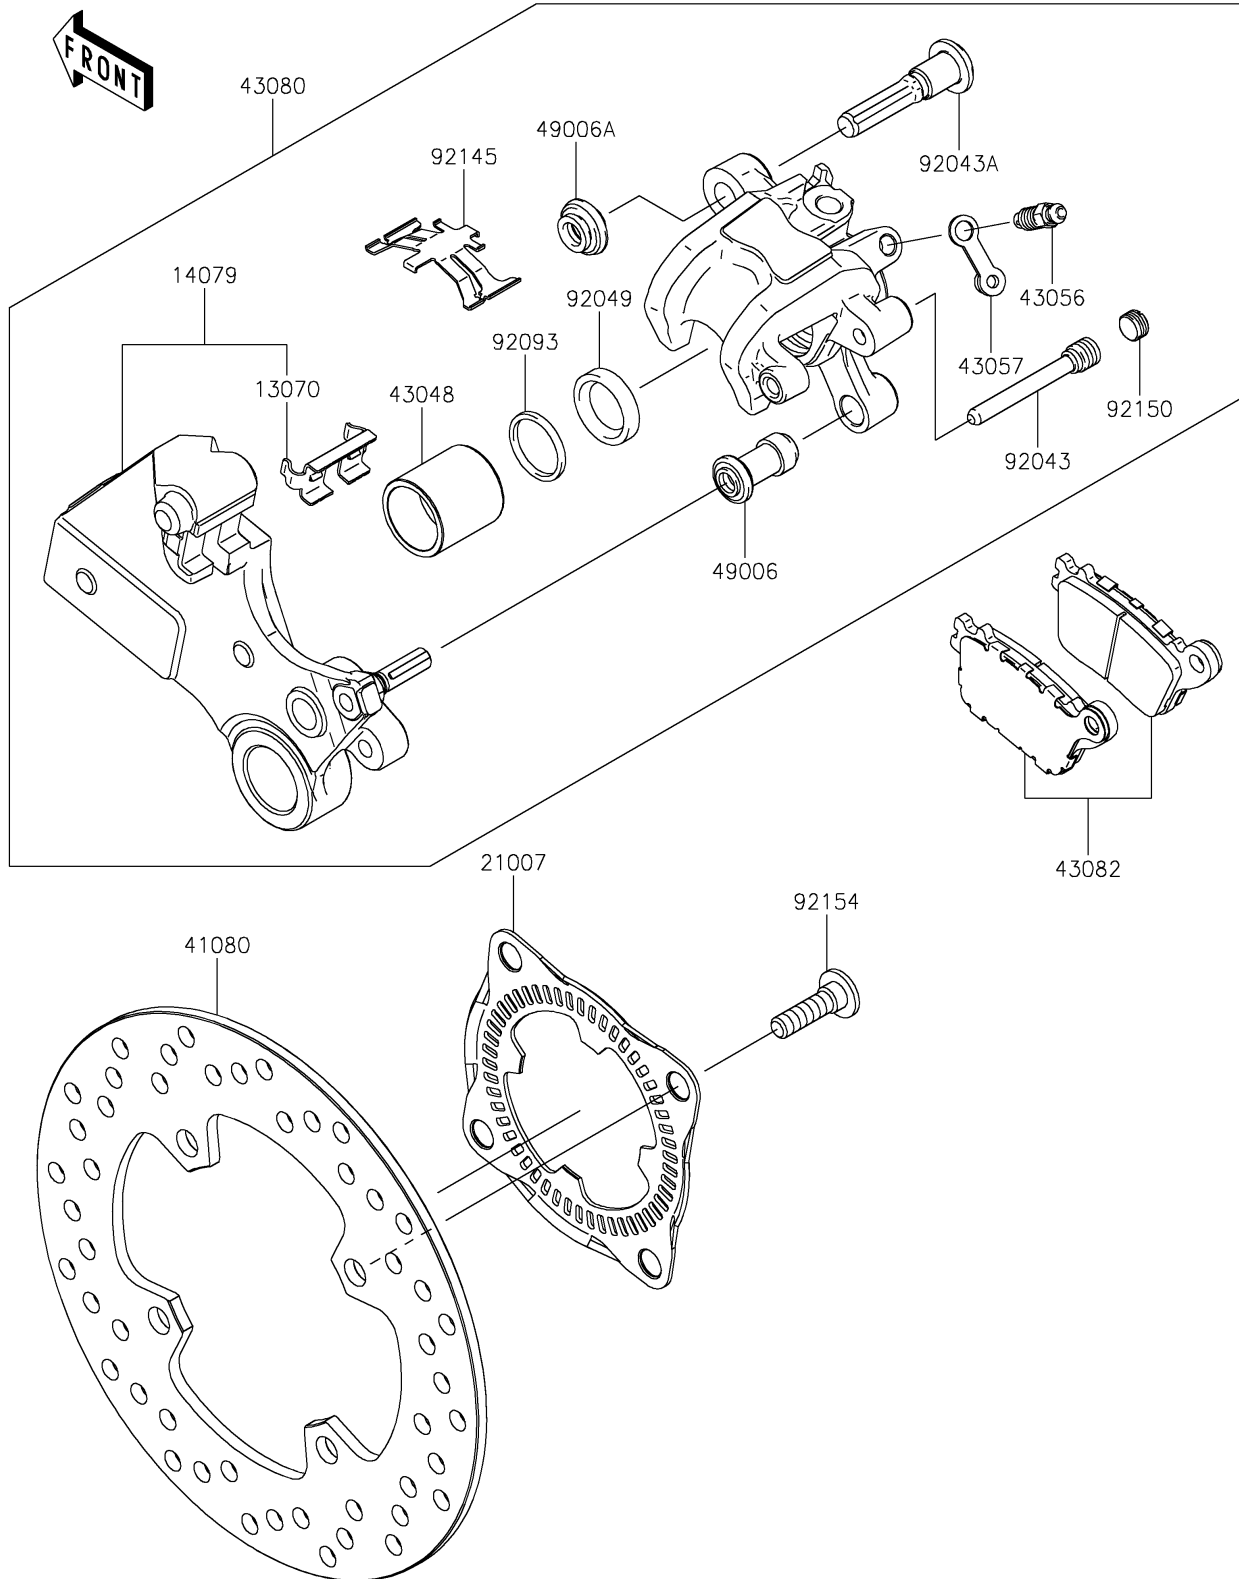

2019 NINJA[®] ZX[™]-10R KRT

PARTS DIAGRAM

Rear Brake

F2294

2019 NINJA® ZX™-10R KRT

PARTS LIST

Rear Brake

ITEM NAME	PART NUMBER	QUANTITY
GUIDE (Ref # 13070)	13070-0126	1
HOLDER-ASSY (Ref # 14079)	14079-0074	1
ROTOR,RR WHEEL (Ref # 21007)	21007-0167	1
DISC,RR (Ref # 41080)	41080-0662	1
PISTON-CALIPER (Ref # 43048)	43048-0018	1
BREATHER (Ref # 43056)	43056-1055	1
CAP-BREATHER (Ref # 43057)	43057-1001	1
CALIPER-SUB-ASSY,RR,BLACK (Ref # 43080)	43080-0097-DJ	1
PAD-ASSY-BRAKE (Ref # 43082)	43082-0115	1
BOOT,CALIPER (Ref # 49006)	49006-1088	1
BOOT,CALIPER (Ref # 49006A)	49006-1242	1
PIN,PAD (Ref # 92043)	92043-0106	1
PIN (Ref # 92043A)	92043-1508	1
SEAL-OIL,PISTON (Ref # 92049)	92049-1331	1
SEAL,PISTON (Ref # 92093)	92093-1272	1
SPRING (Ref # 92145)	92145-0810	1
BOLT,PLUG (Ref # 92150)	92150-1692	1
BOLT,SOCKET,8X30 (Ref # 92154)	92154-1865	4