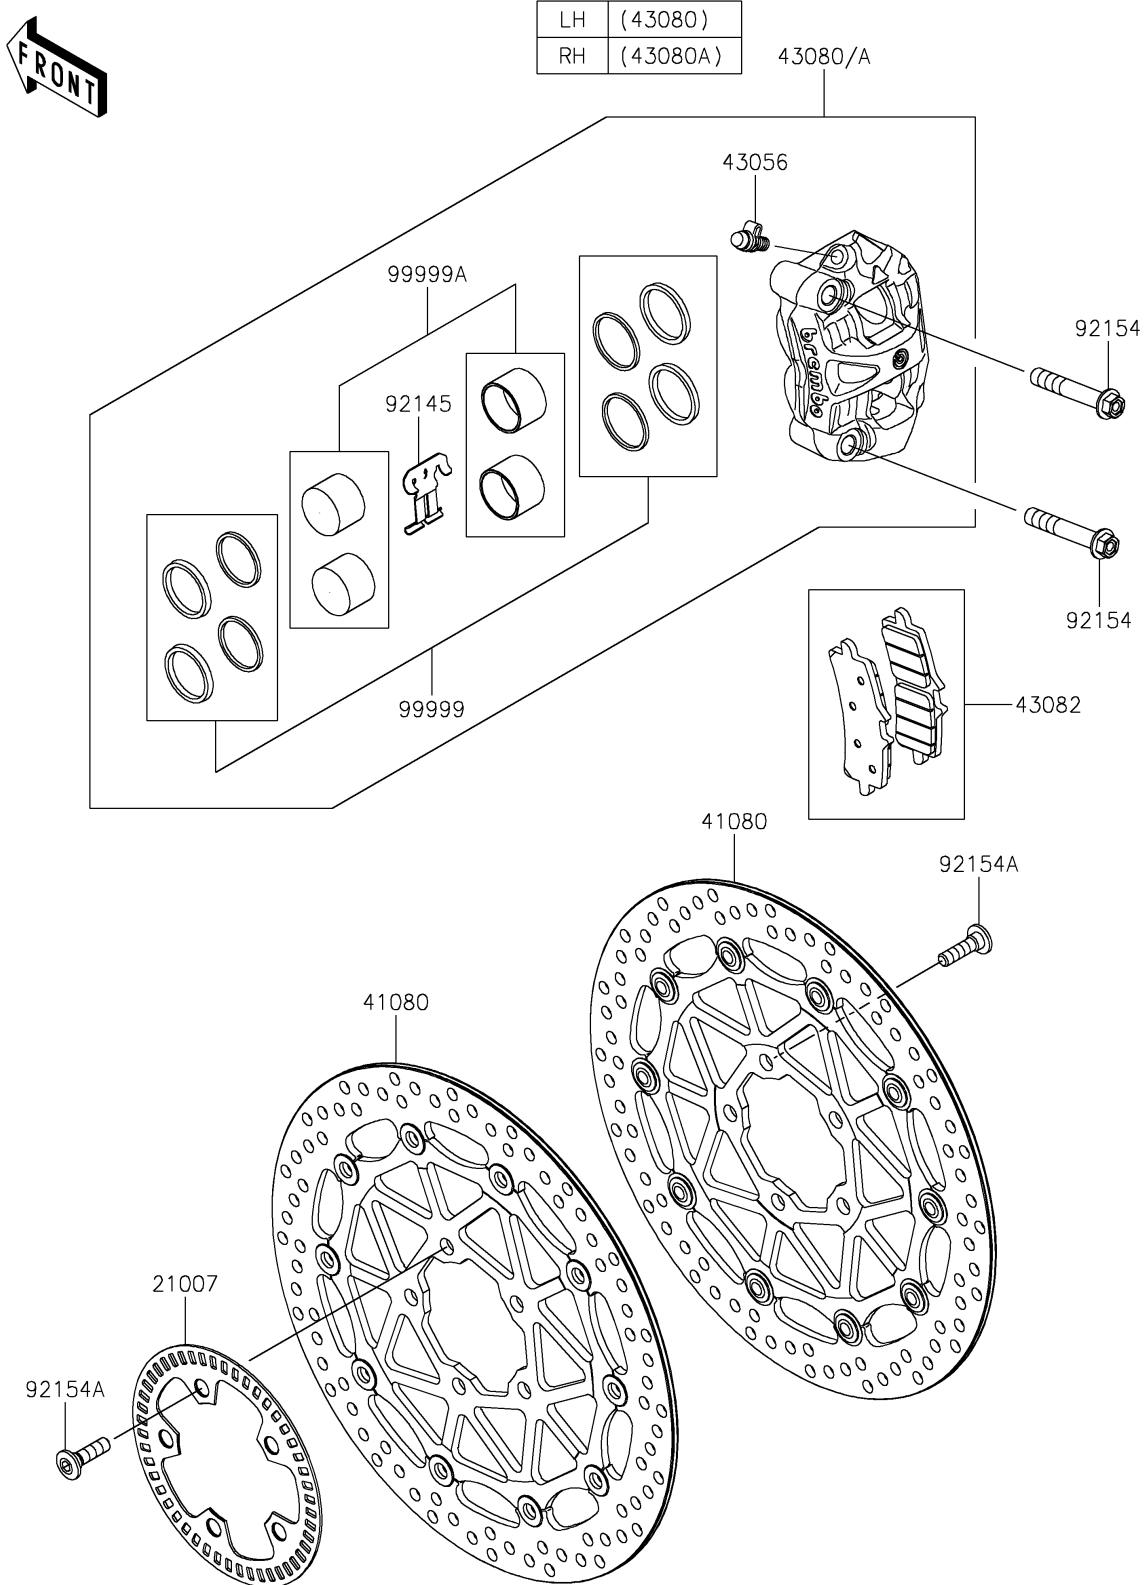

2020 Ninja[®] ZX[™]-10R KRT EDITION

PARTS DIAGRAM

Front Brake

F2292

2020 Ninja® ZX™-10R KRT EDITION

Kawasaki
Let the Good Times Roll®

PARTS LIST

Front Brake

| ITEM NAME | PART NUMBER | QUANTITY |
|-----------|-------------|----------|
|-----------|-------------|----------|
