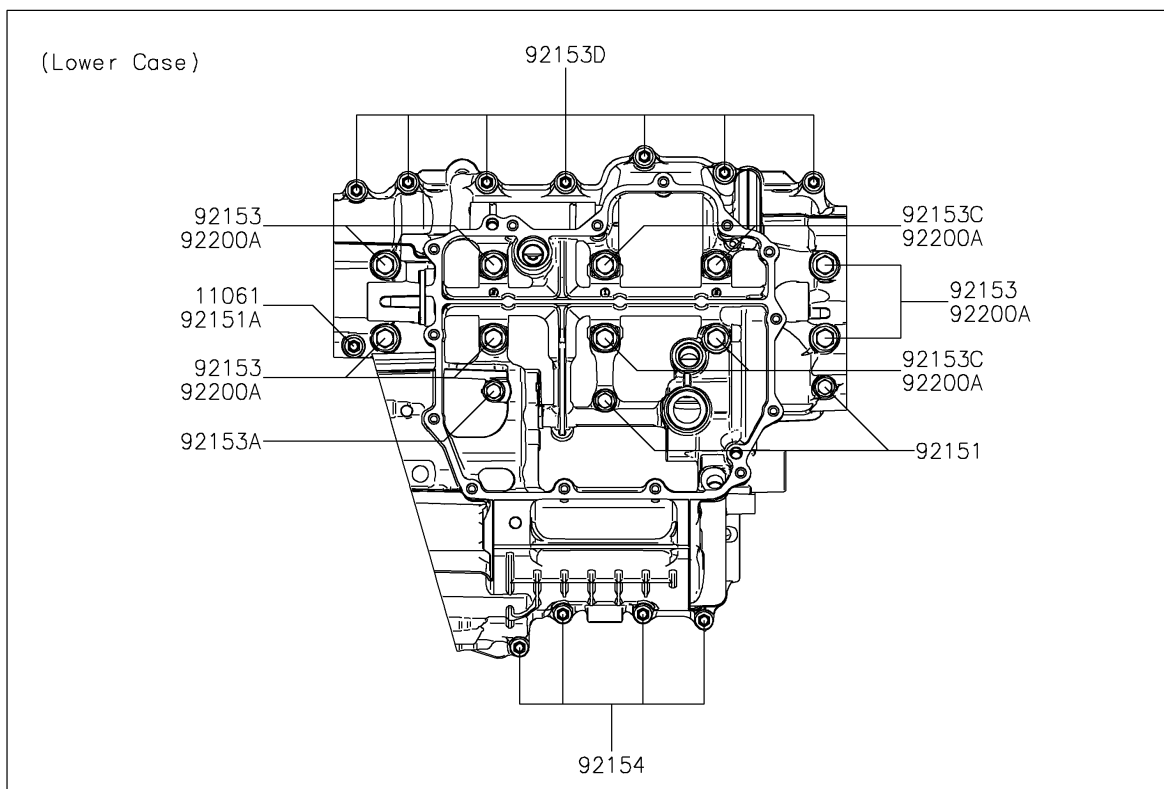

2020 Ninja[®] ZX[™]-10R KRT EDITION

PARTS DIAGRAM

Crankcase Bolt Pattern

E1412

2020 Ninja® ZX™-10R KRT EDITION

Kawasaki
Let the Good Times Roll®

PARTS LIST

Crankcase Bolt Pattern

ITEM NAME	PART NUMBER	QUANTITY
GASKET,6.2X13.5X1.0 (Ref # 11061)	11061-0262	1
BOLT,FLANGED,7X50 (Ref # 92151)	92151-1223	3
BOLT,6X60 (Ref # 92151A)	92151-1791	1
BOLT,FLANGED,9X100 (Ref # 92153)	92153-0447	6
BOLT,FLANGED,7X45 (Ref # 92153A)	92153-1041	1
BOLT,8X63 (Ref # 92153B)	92153-1110	2
BOLT,FLANGED,9X113 (Ref # 92153C)	92153-1449	4
BOLT,FLANGED,6X45 (Ref # 92153D)	92153-1575	7
BOLT,FLANGED,6X40 (Ref # 92154)	92154-0861	4
WASHER,8.2X16X1.6 (Ref # 92200)	92200-0047	2
WASHER,9.2X19X2.3 (Ref # 92200A)	92200-0115	10