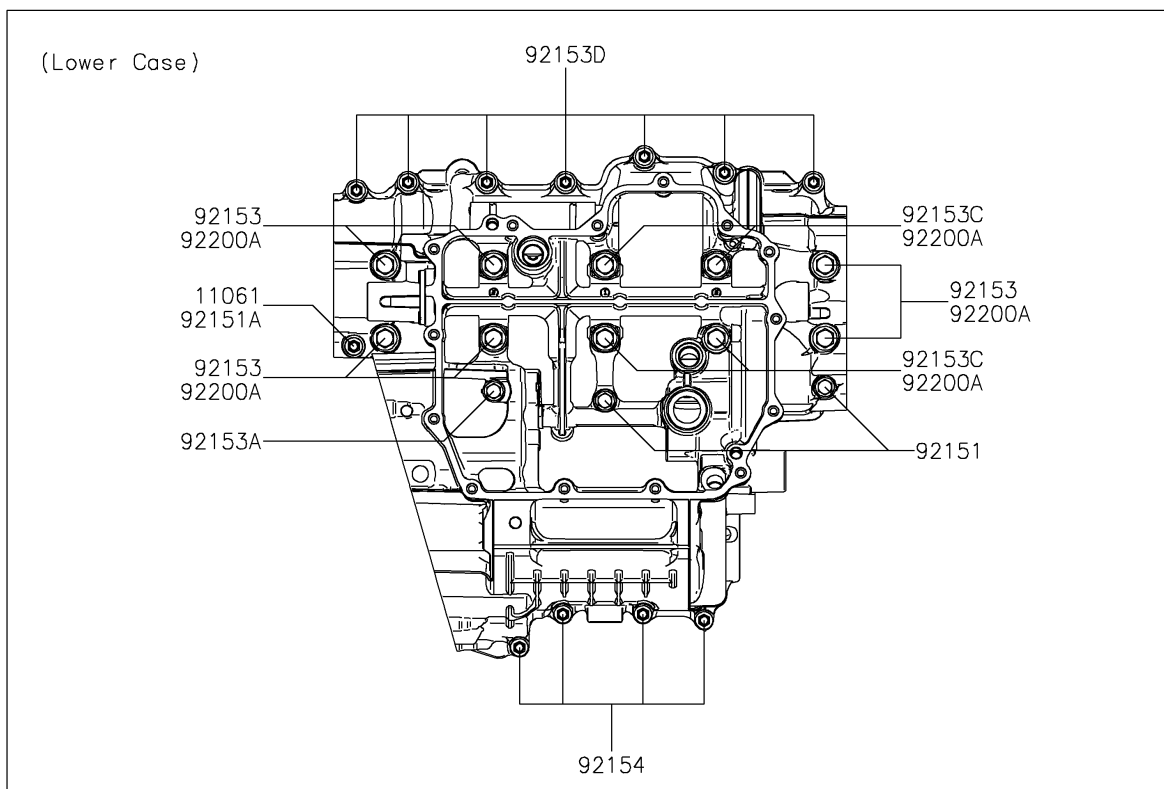

2020 Ninja[®] ZX[™]-10R KRT EDITION

PARTS DIAGRAM

Crankcase Bolt Pattern

E1412

2020 Ninja® ZX™-10R KRT EDITION

PARTS LIST

Crankcase Bolt Pattern

ITEM NAME	PART NUMBER	QUANTITY
-----------	-------------	----------
