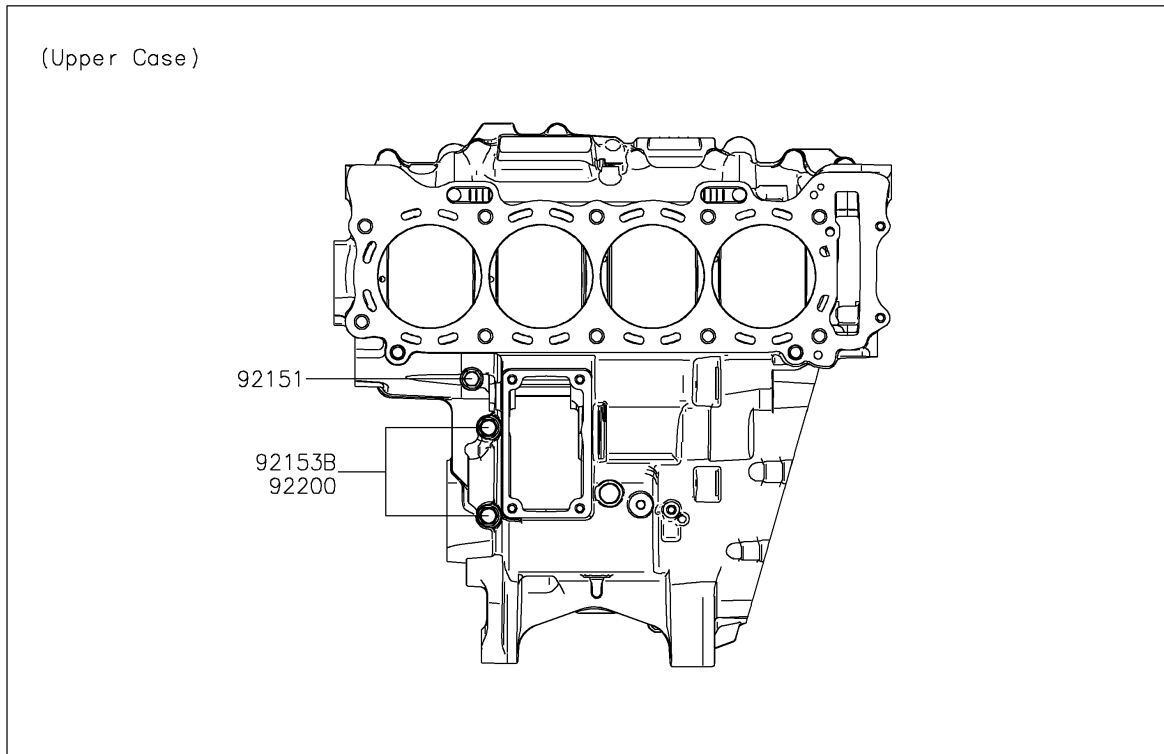

2020 Ninja[®] ZX[™]-10R KRT EDITION

PARTS DIAGRAM

Crankcase Bolt Pattern

E1412

2020 Ninja® ZX™-10R KRT EDITION

PARTS LIST

Crankcase Bolt Pattern

ITEM NAME	PART NUMBER	QUANTITY
-----------	-------------	----------
