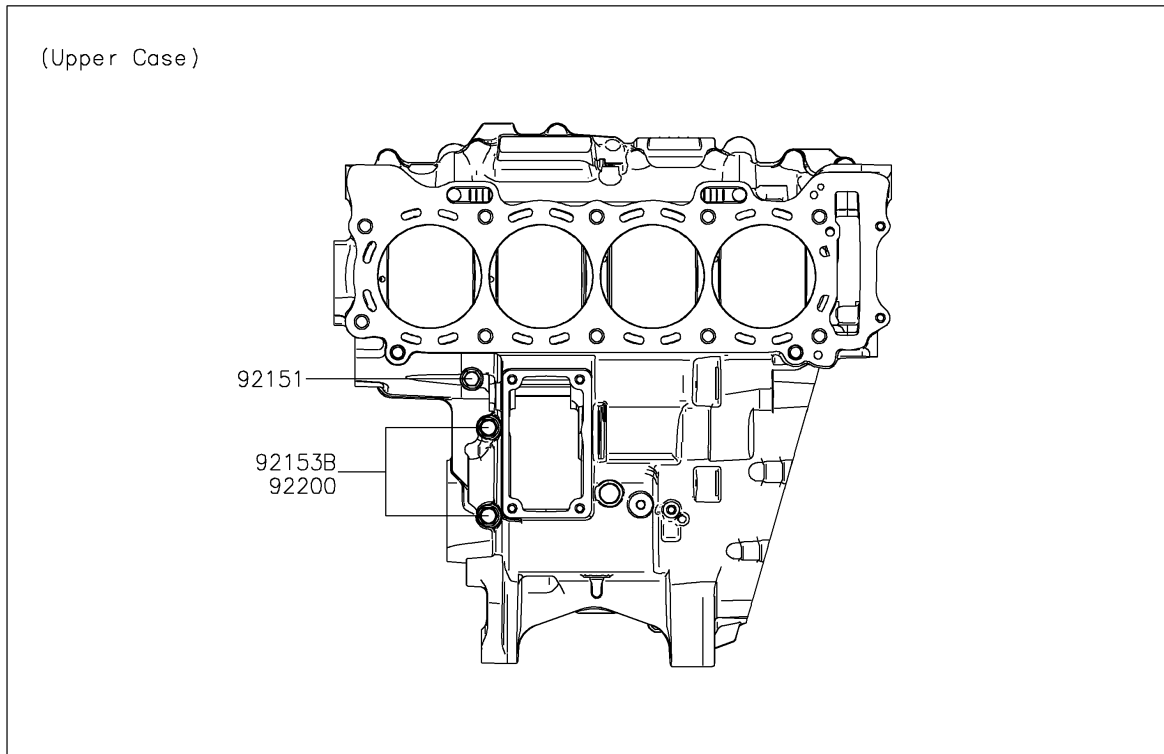

2020 Ninja[®] ZX[™]-10R KRT EDITION

PARTS DIAGRAM

Crankcase Bolt Pattern

E1412

2020 Ninja® ZX™-10R KRT EDITION

Kawasaki
Let the Good Times Roll®

PARTS LIST

Crankcase Bolt Pattern

ITEM NAME	PART NUMBER	QUANTITY
GASKET,6.2X13.5X1.0 (Ref # 11061)	11061-0262	1
BOLT,FLANGED,7X50 (Ref # 92151)	92151-1223	3
BOLT,6X60 (Ref # 92151A)	92151-1791	1
BOLT,FLANGED,9X100 (Ref # 92153)	92153-0447	6
BOLT,FLANGED,7X45 (Ref # 92153A)	92153-1041	1
BOLT,8X63 (Ref # 92153B)	92153-1110	2
BOLT,FLANGED,9X113 (Ref # 92153C)	92153-1449	4
BOLT,FLANGED,6X45 (Ref # 92153D)	92153-1575	7
BOLT,FLANGED,6X40 (Ref # 92154)	92154-0861	4
WASHER,8.2X16X1.6 (Ref # 92200)	92200-0047	2
WASHER,9.2X19X2.3 (Ref # 92200A)	92200-0115	10