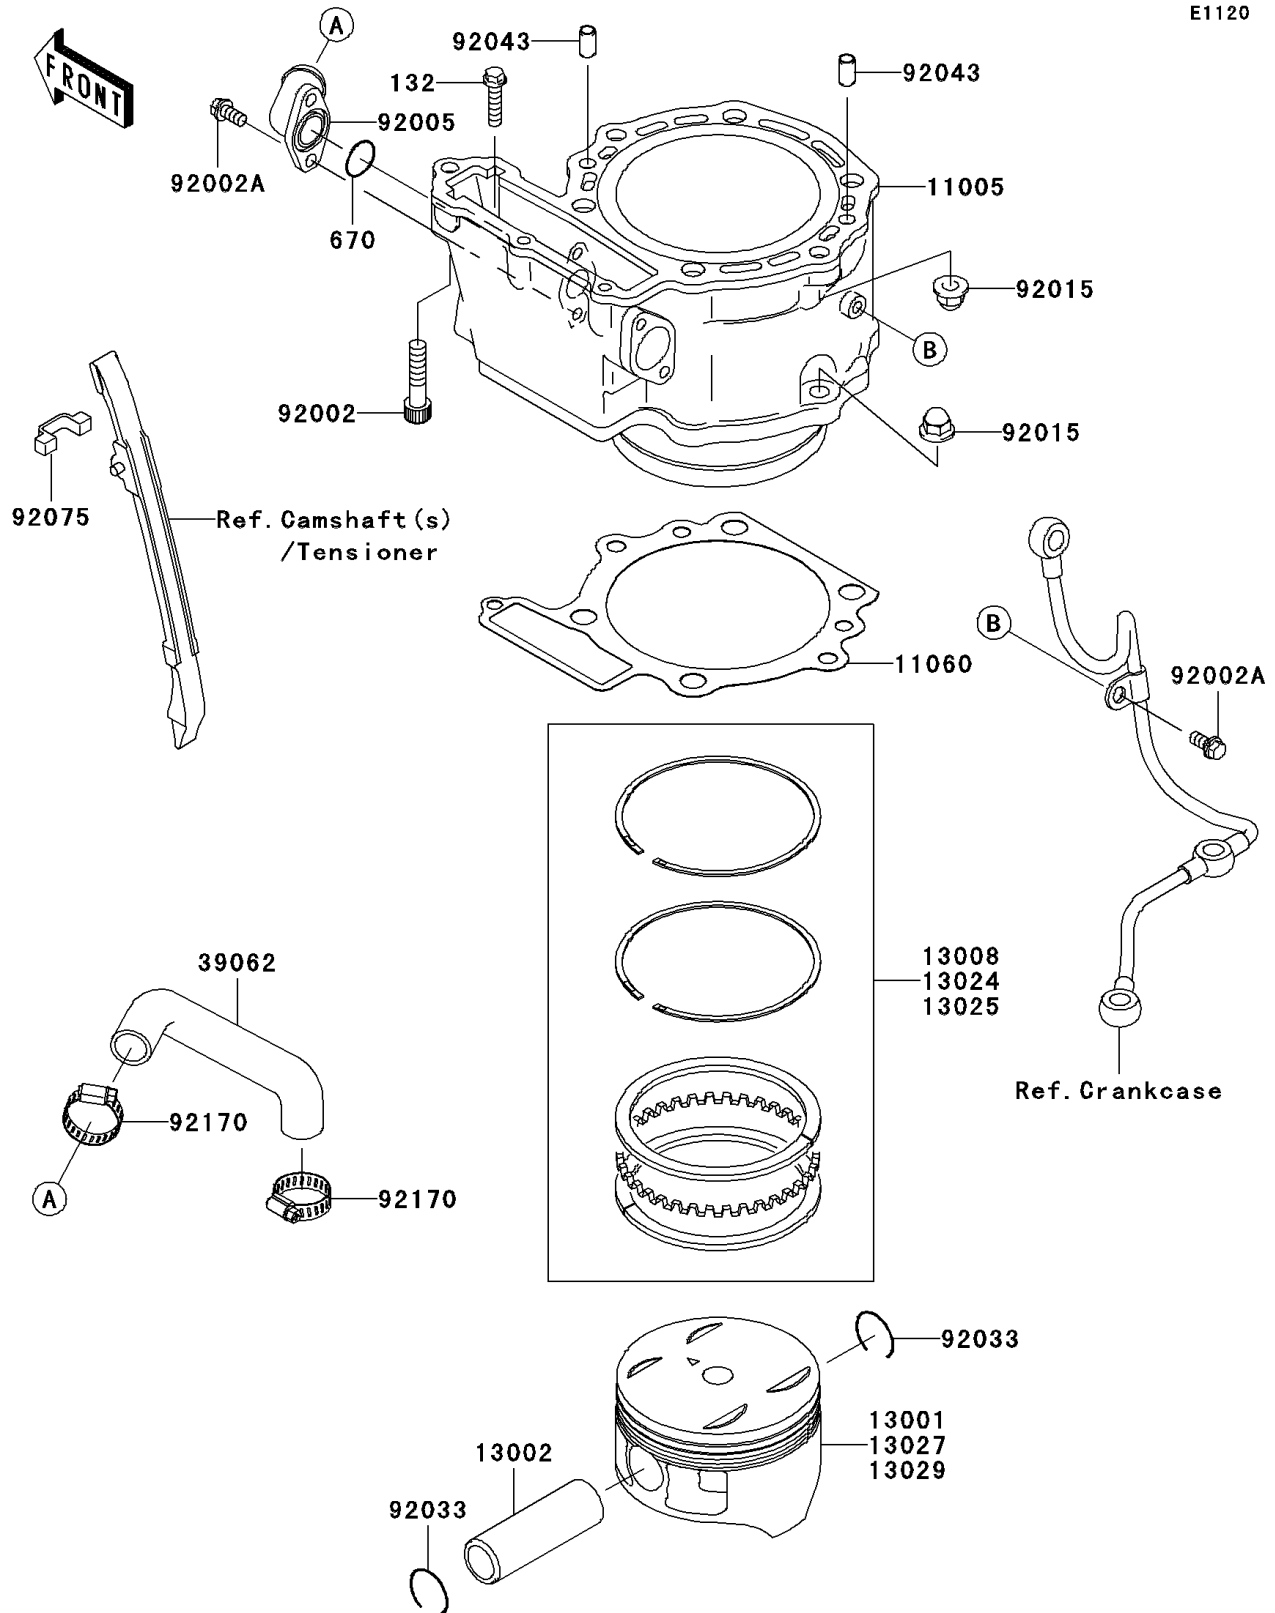

2010 KLR™ 650

PARTS DIAGRAM

Cylinder/Piston(s)

E1120

2010 KLR™ 650

PARTS LIST

Cylinder/Piston(s)

Kawasaki

Let the Good Times Roll®

ITEM NAME

PART NUMBER

QUANTITY
