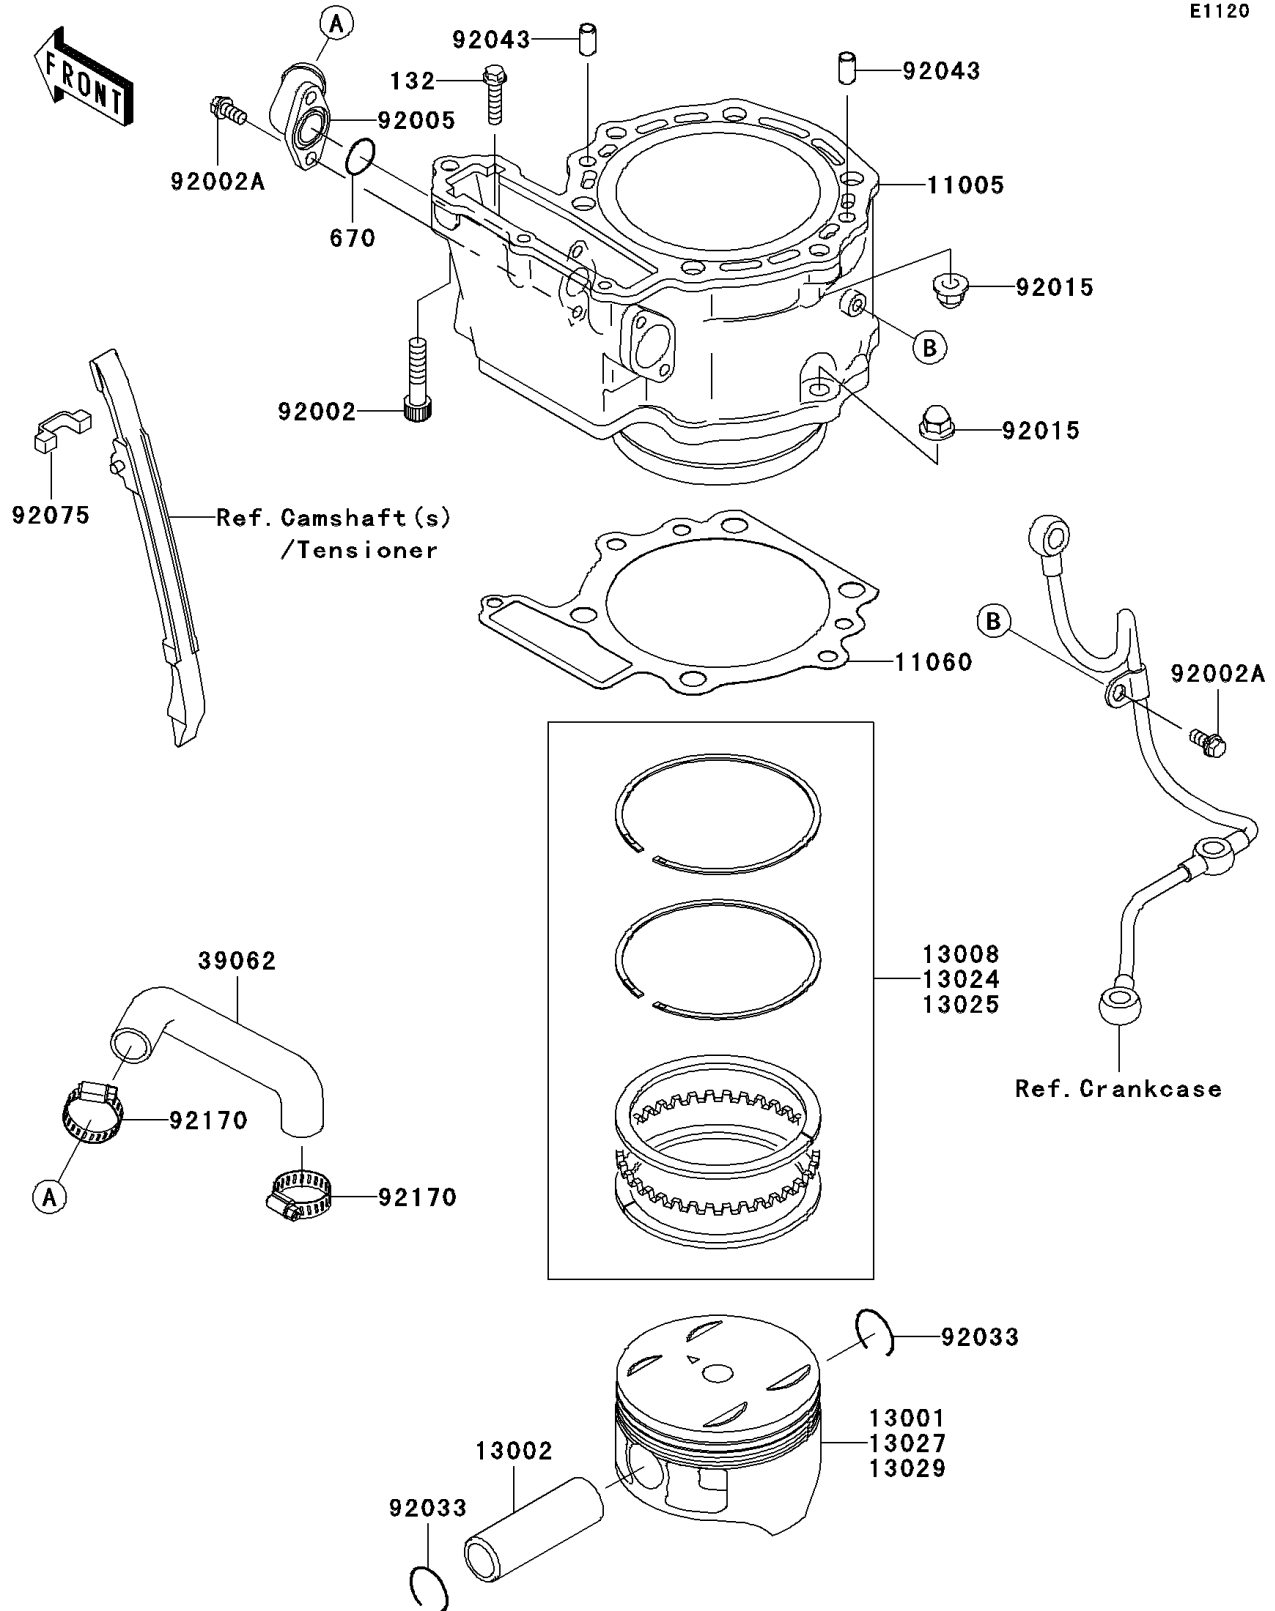

## PARTS DIAGRAM

### Cylinder/Piston(s)

E1120

# 2009 KLR™ 650

## PARTS LIST

Cylinder/Piston(s)

**Kawasaki**

Let the Good Times Roll®

**ITEM NAME**

**PART NUMBER**

**QUANTITY**

---