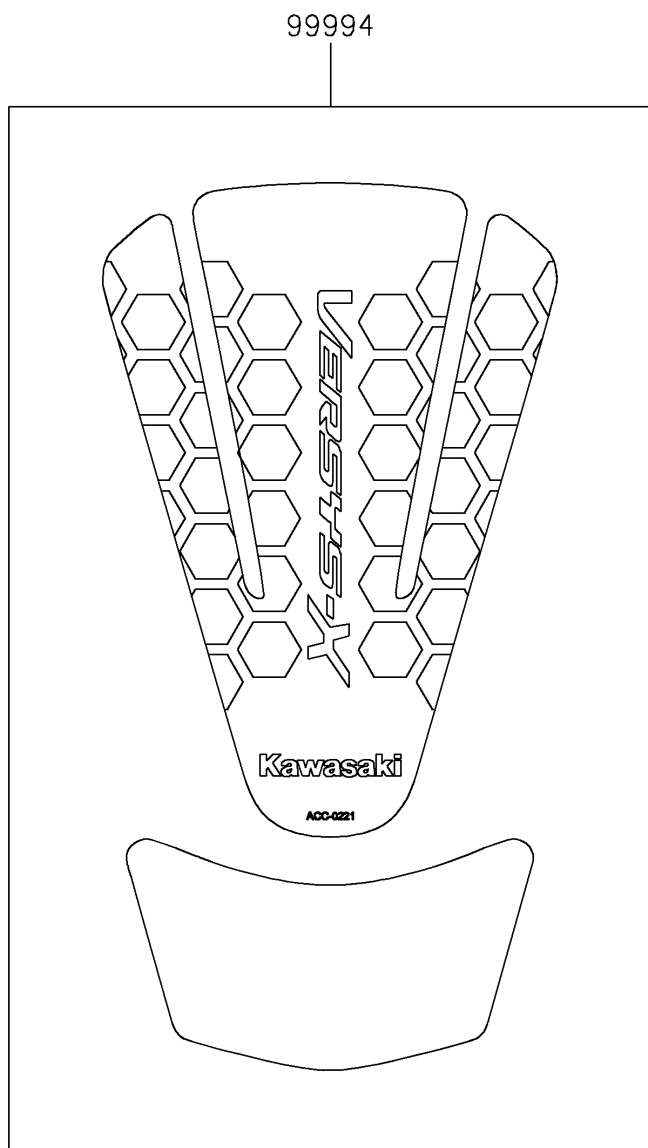

2019 VERSYS®-X 300

PARTS DIAGRAM

Accessory(Tank-Pad)

F2910F

2019 VERSYS® -X 300

PARTS LIST

Accessory(Tank-Pad)

ITEM NAME

PART NUMBER

QUANTITY
