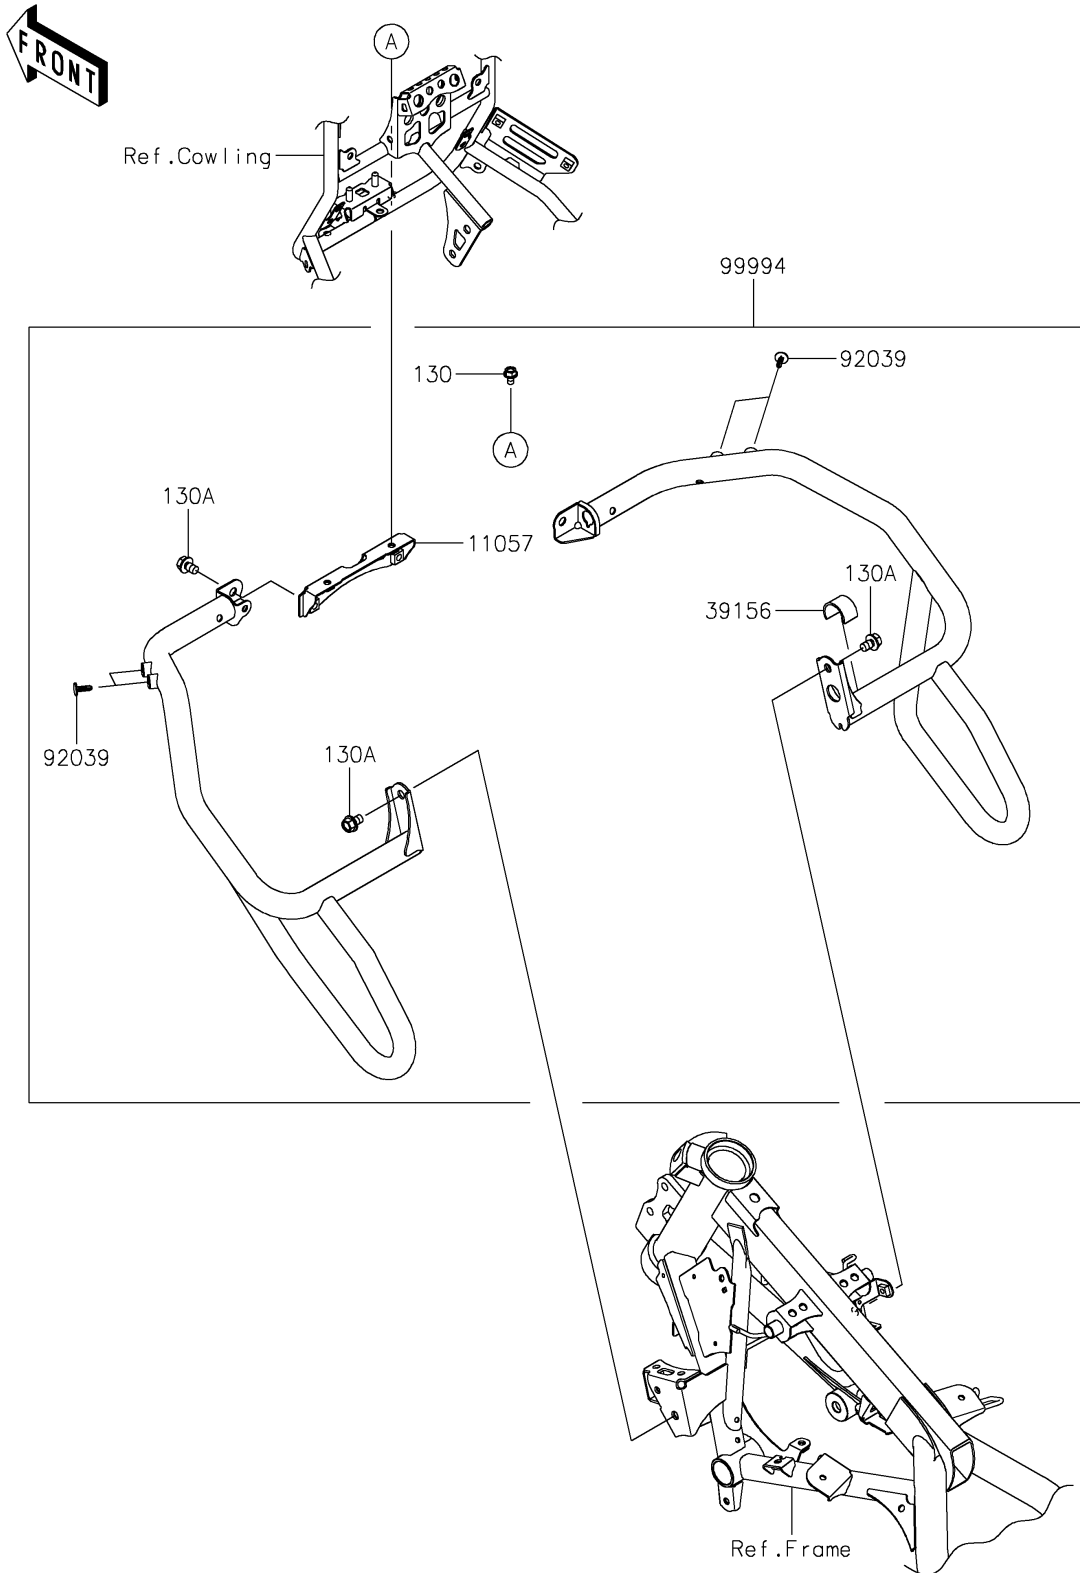

2020 VERSYS®-X 300

PARTS DIAGRAM

Accessory(Engine Guard)

F2910E

2020 VERSYS® -X 300

PARTS LIST

Accessory(Engine Guard)

ITEM NAME	PART NUMBER	QUANTITY
BRACKET (Ref # 11057)	11057-0597	1
BOLT-FLANGED,6X10 (Ref # 130)	130BB0610	2
BOLT-FLANGED,8X12 (Ref # 130A)	130BB0812	4
PAD,50X18X2 (Ref # 39156)	39156-1909	1
RIVET (Ref # 92039)	92039-3787	4
KIT-ACCESSORY,ENGINE GUARD (Ref # 99994)	99994-0998	1