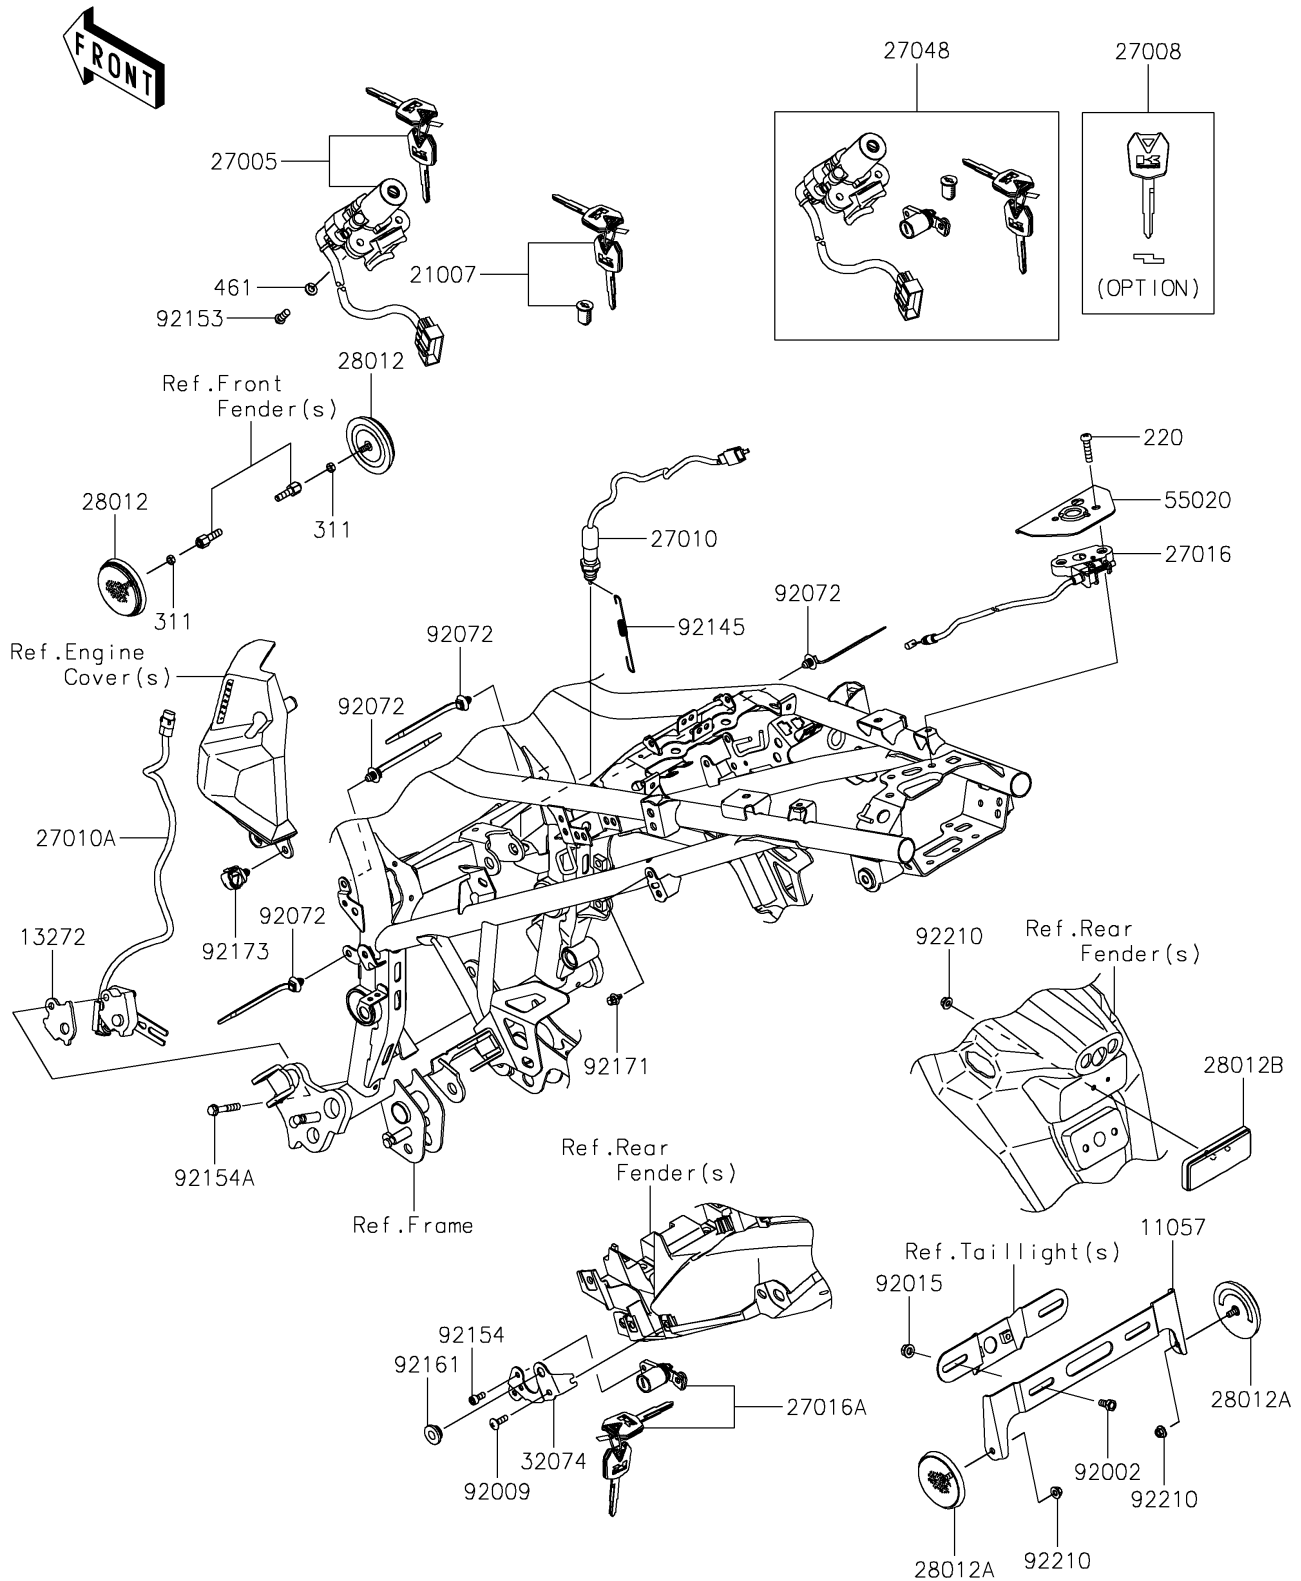

2017 Versys-X 300

PARTS DIAGRAM

Ignition Switch

F2770

2017 Versys-X 300

PARTS LIST

Ignition Switch

ITEM NAME	PART NUMBER	QUANTITY
-----------	-------------	----------
