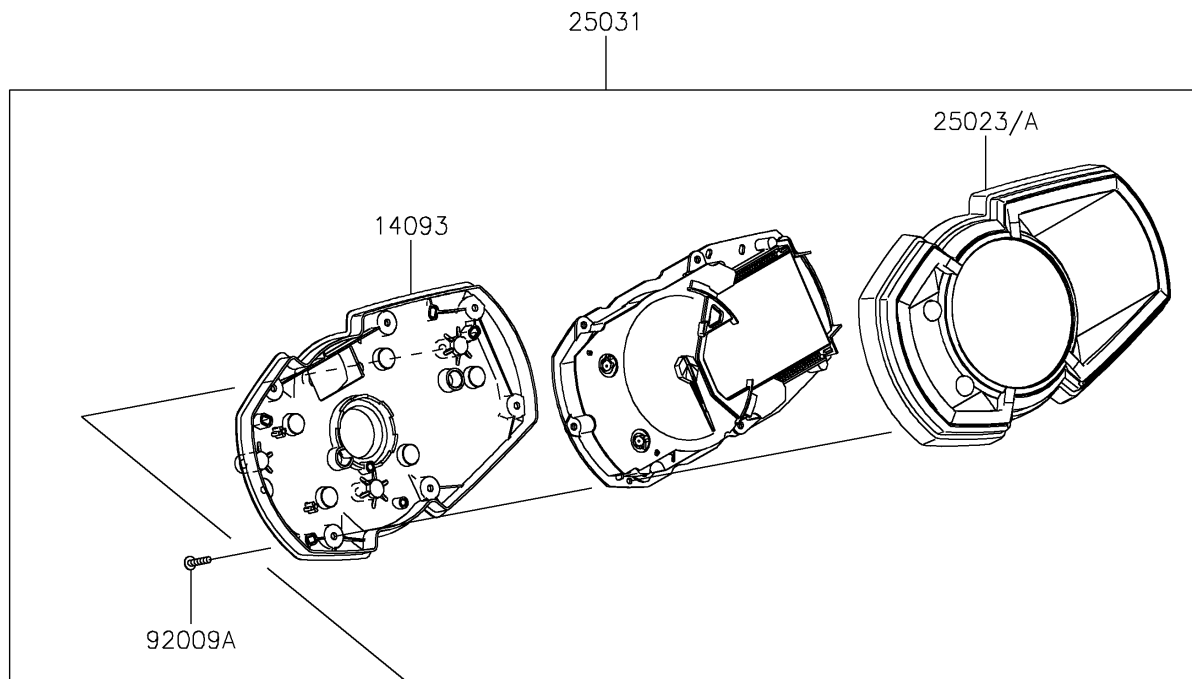

2020 VERSYS®-X 300

Kawasaki

Let the Good Times Roll®

PARTS DIAGRAM

Meter(s)

F2530

2020 VERSYS® -X 300

PARTS LIST

Meter(s)

ITEM NAME

PART NUMBER

QUANTITY
