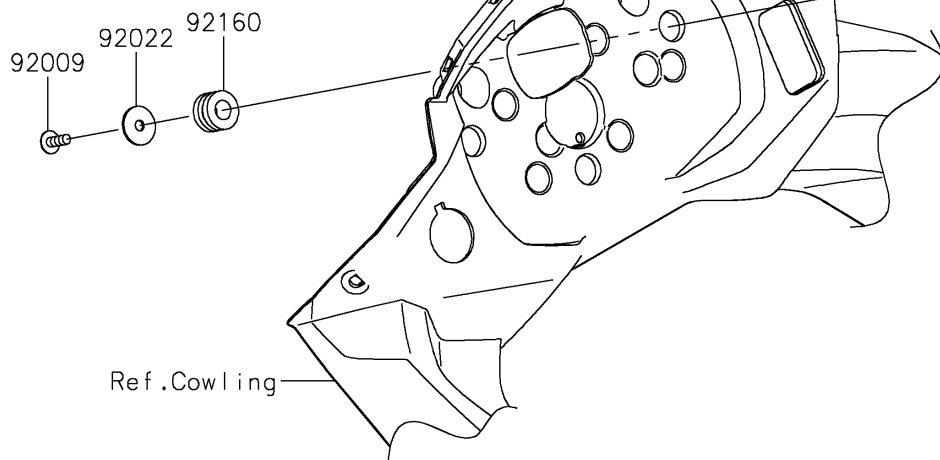

2020 VERSYS®-X 300

Kawasaki

Let the Good Times Roll®

PARTS DIAGRAM

Meter(s)

F2530

2020 VERSYS® -X 300

PARTS LIST

Meter(s)

ITEM NAME

PART NUMBER

QUANTITY
