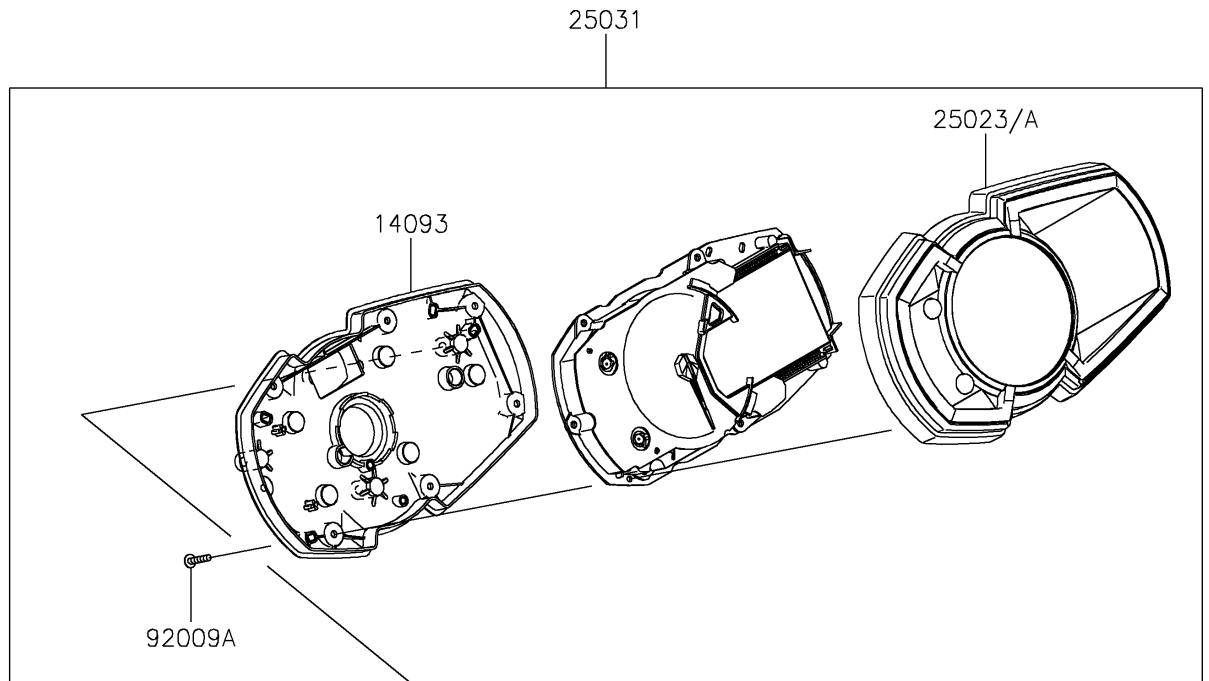

2017 Versys-X 300

PARTS DIAGRAM

Meter(s)

F2530

2017 Versys-X 300

PARTS LIST

Meter(s)

ITEM NAME

PART NUMBER

QUANTITY
