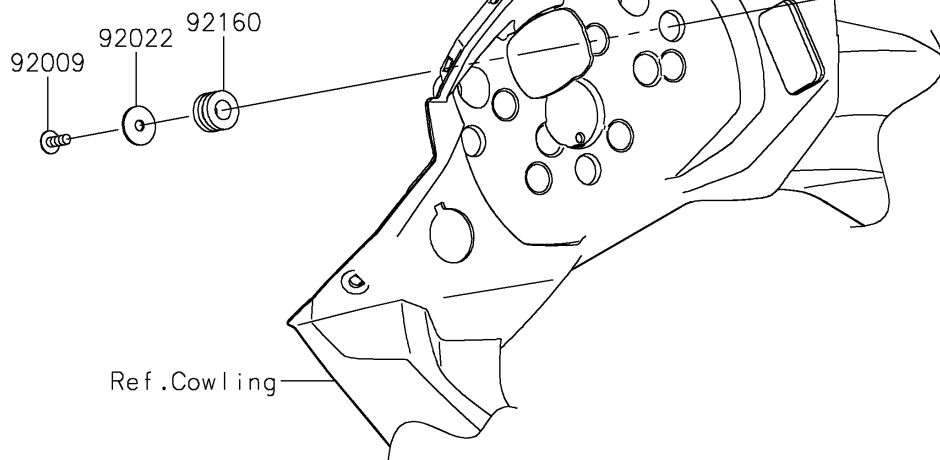

2017 Versys-X 300

PARTS DIAGRAM

Meter(s)

F2530

2017 Versys-X 300

PARTS LIST

Meter(s)

ITEM NAME

PART NUMBER

QUANTITY
