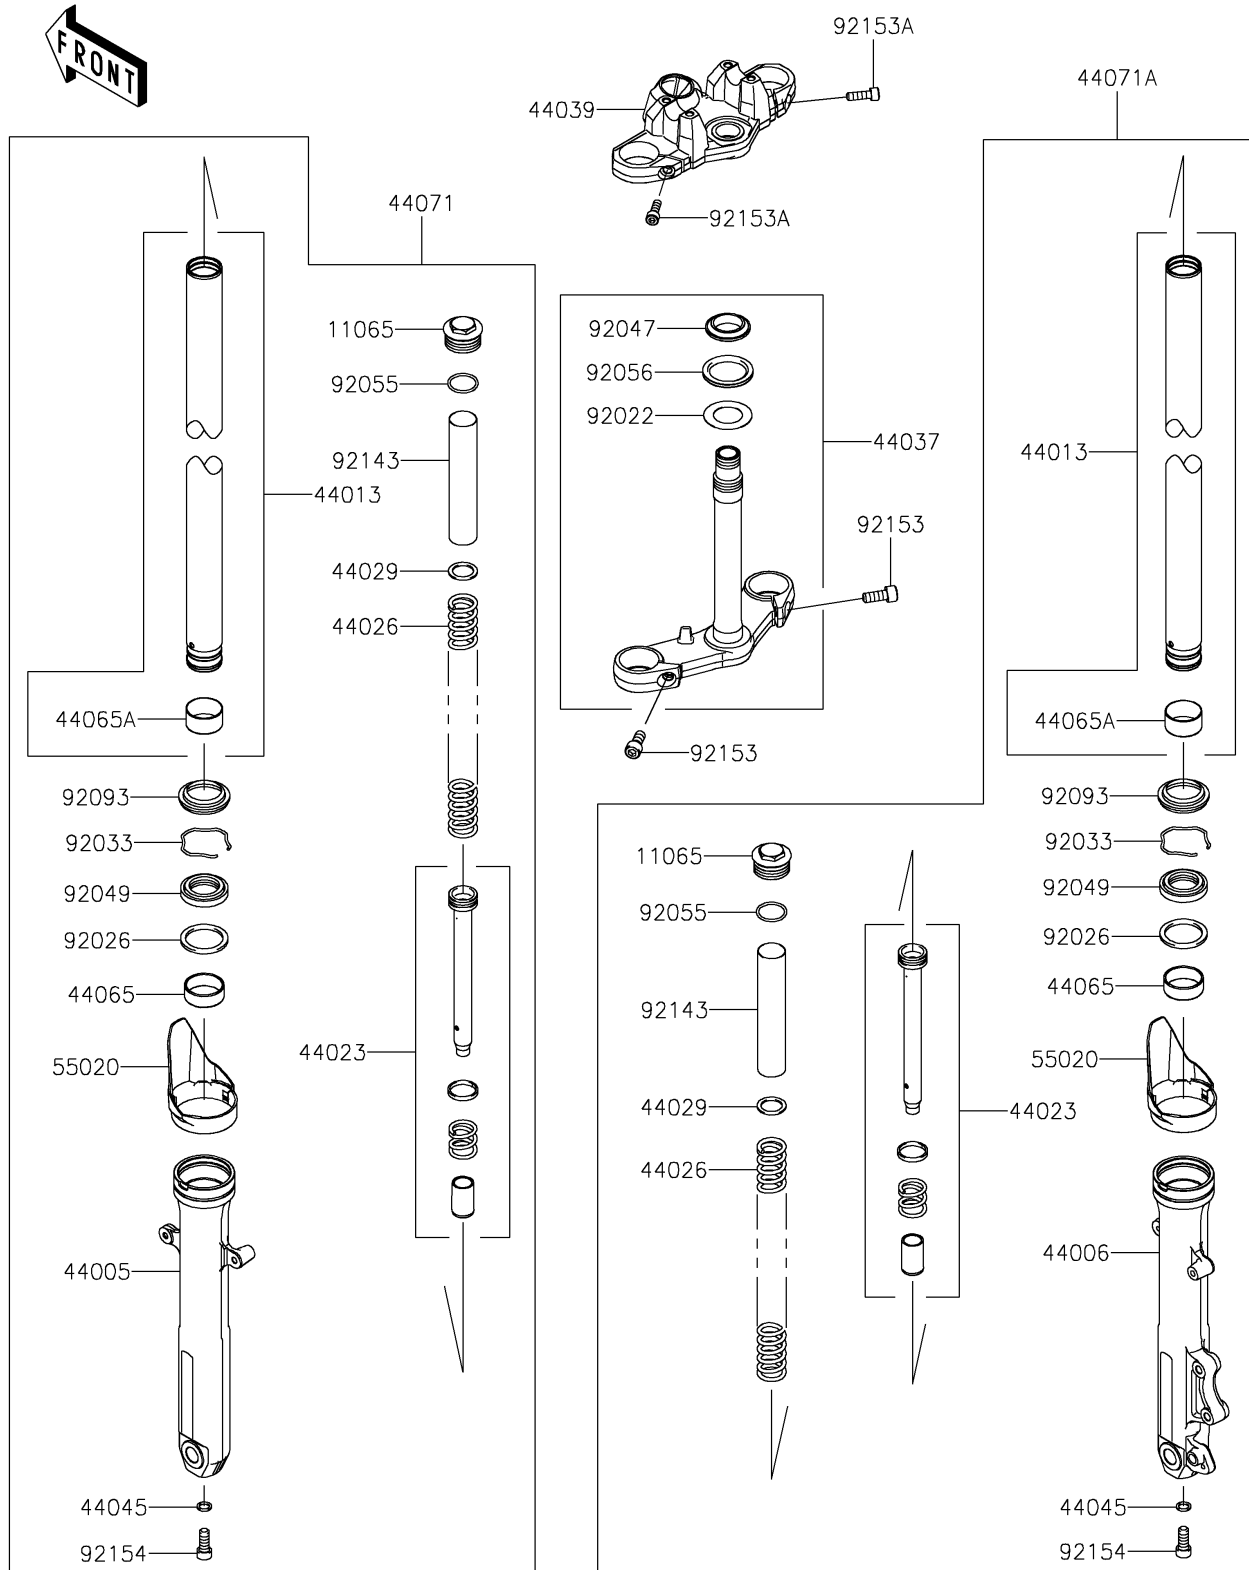

2020 VERSYS®-X 300

PARTS DIAGRAM

Front Fork

F2340

2020 VERSYS® -X 300

PARTS LIST

Front Fork

ITEM NAME

PART NUMBER

QUANTITY
