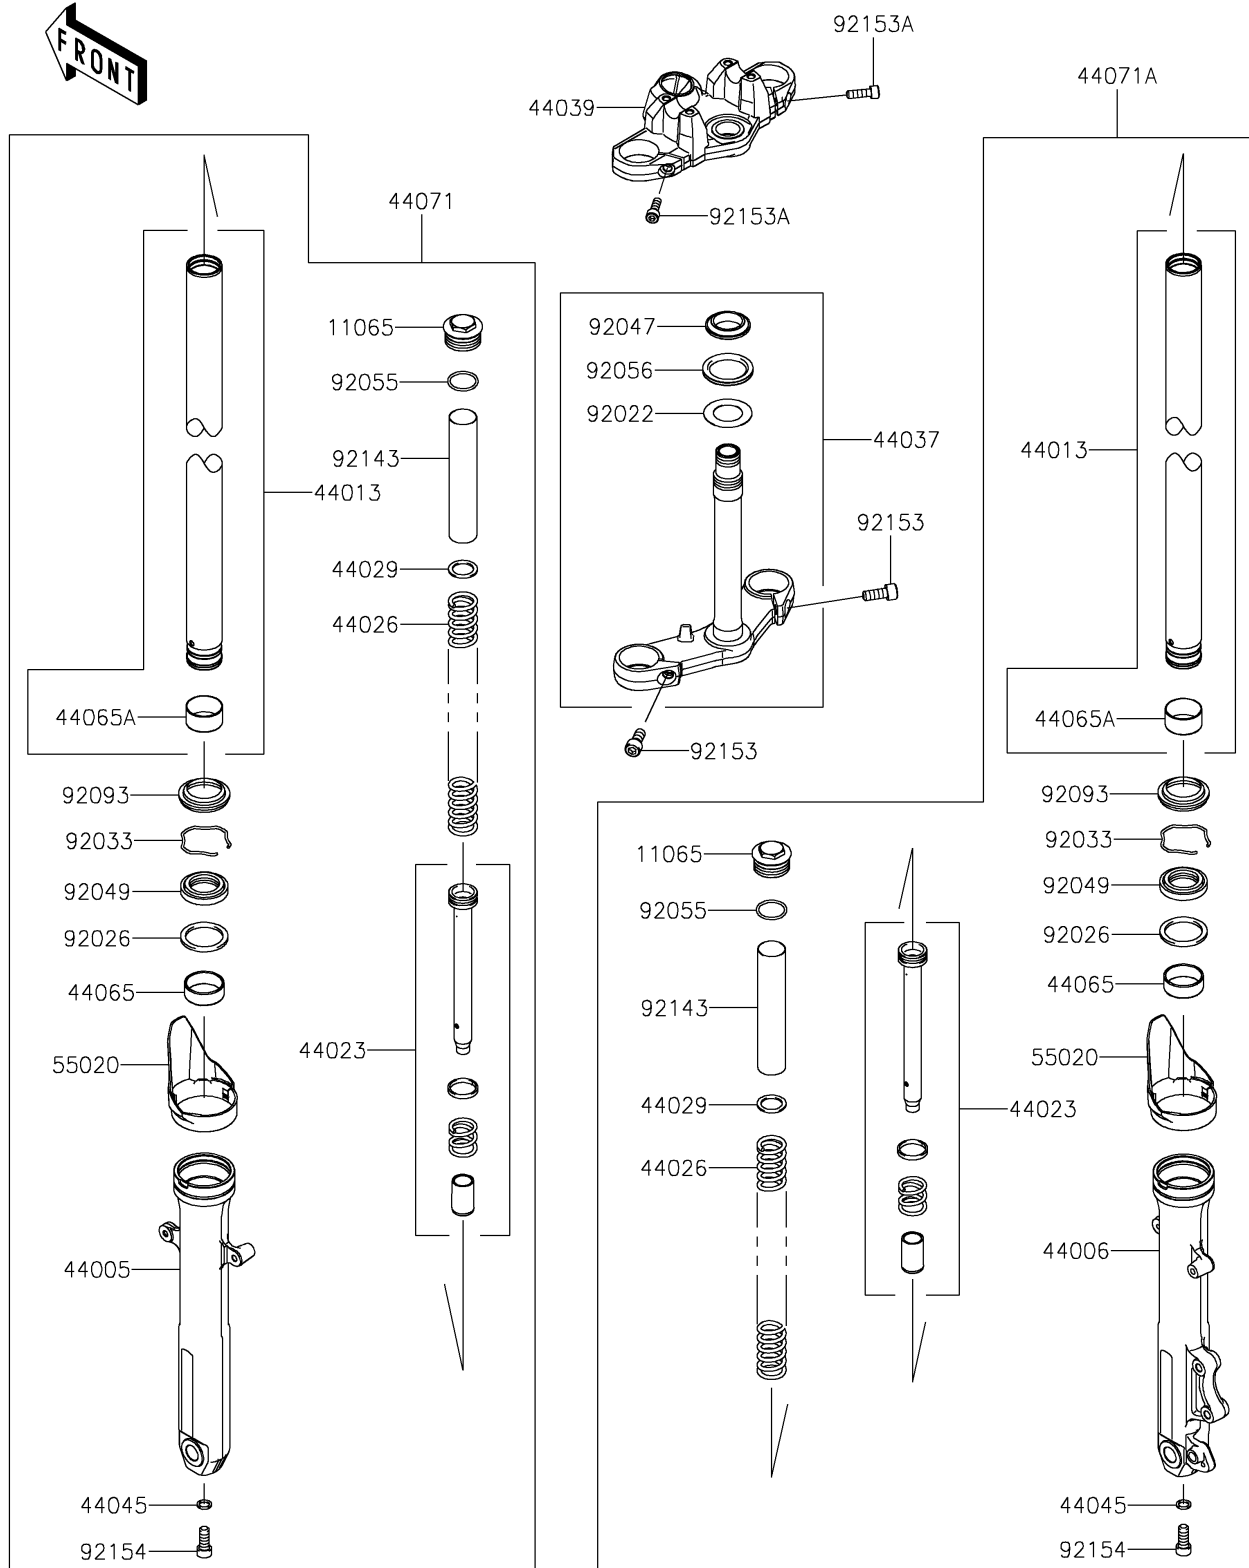

## PARTS DIAGRAM

### Front Fork

F2340

## PARTS LIST

### Front Fork

**ITEM NAME**

**PART NUMBER**

**QUANTITY**

---